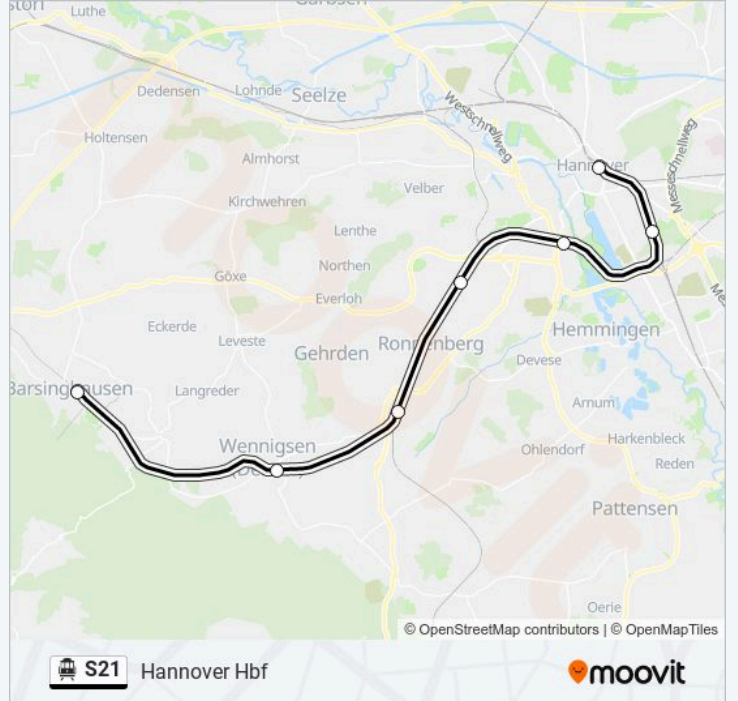

S-Bahnlinie S21 Offline Fahrpläne und Netzkarten stehen auf moovitapp.com zur Verfügung. Verwende den Moovit App, um Live Bus Abfahrten, Zugfahrpläne oder U-Bahn Fahrplanzeiten zu sehen, sowie Schritt für Schritt Wegangaben für alle öffentlichen Verkehrsmittel in Bremen & niedersachsen zu erhalten.

© 2024 Moovit - Alle Rechte vorbehalten