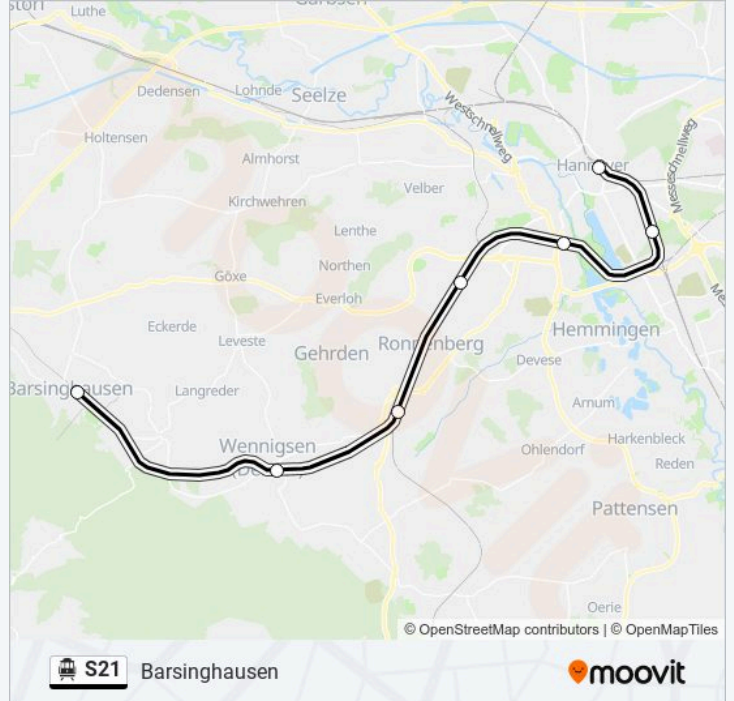

**S21****Barsinghausen**[Hol Dir Die App](#)

Die S-Bahnlinie S21 (Barsinghausen) hat 2 Routen

(1) Barsinghausen: 05:50 - 17:50 (2) Hannover Hbf: 06:39 - 18:39

Verwende Moovit, um die nächste Station der S-Bahnlinie S21 zu finden und um zu erfahren wann die nächste S-Bahnlinie S21 kommt.

Richtung: Barsinghausen

7 Haltestellen

[LINIENPLAN ANZEIGEN](#)

Hannover Hbf

Hannover Bismarckstraße

Hannover-Linden Fischerhof

Empelde(Bahn)

Weetzen

Wennigsen(Deister)

Barsinghausen

S-Bahnlinie S21 Fahrpläne

Abfahrzeiten in Richtung Barsinghausen

Montag	05:50 - 17:50
Dienstag	05:50 - 17:50
Mittwoch	05:50 - 17:50
Donnerstag	05:50 - 17:50
Freitag	05:50 - 17:50
Samstag	Kein Betrieb
Sonntag	Kein Betrieb

S-Bahnlinie S21 Info**Richtung:** Barsinghausen**Stationen:** 7**Fahrtdauer:** 28 Min**Linien Informationen:**

Richtung: Hannover Hbf

7 Haltestellen

[LINIENPLAN ANZEIGEN](#)

Barsinghausen

Wennigsen(Deister)