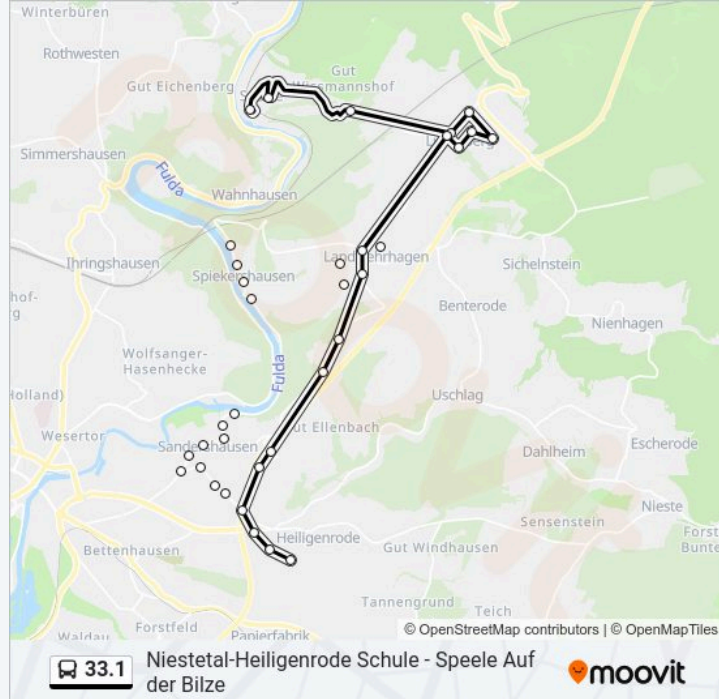

**Stationen:** 35

**Fahrtdauer:** 28 Min

**Linien Informationen:**

Spiekershausen In Der Fuldaaue

Spiekershausen Im Wilhelmsland

Landwehrhagen Kronenhofstraße

Landwehrhagen Steinbruch

Landwehrhagen Petersweg

Landwehrhagen am Gansiegen

Landwehrhagen Rathaus

Landwehrhagen Schule

Lutterberg Kirchstraße

Lutterberg Pflingstgasse

Lutterberg Weidenweg

Lutterberg Triftstraße

Lutterberg Auf Der Höhe

Lutterberg Göttinger Straße

Speele Gut Wißmannshof

Speele Pommernstraße

Speele Auf Der Bilze

**Richtung: Lutterberg**

14 Haltestellen

[LINIENPLAN ANZEIGEN](#)

Niestetal-Heiligenrode Schule

Niestetal-Heiligenrode Müllerwiesen

Niestetal-Heiligenrode Söhrestraße

Niestetal-Sandershausen Mehrzweckplatz

Niestetal-Sandershausen Obelwegbrücke

Niestetal Zum Solarwerk

Niestetal Zollhaus

Landwehrhagen Steinbruch