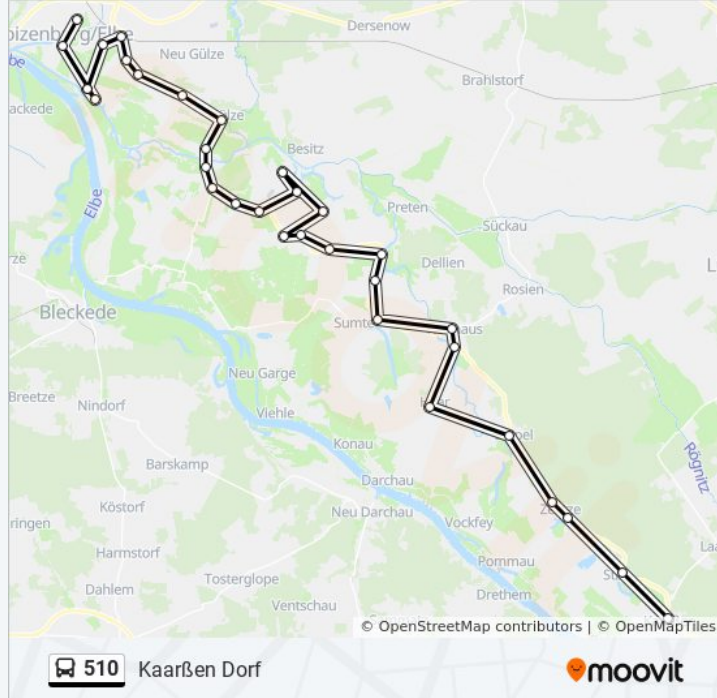

## Buslinie 510 Info

**Richtung:** Kaarßen Dorf

**Stationen:** 33

**Fahrdauer:** 51 Min

**Linien Informationen:**

Teldau Teschenbrügge

Teldau Grabenau

Groß Timkenberg Abzw.

Niendorf(Amt Neuhaus) Hof

Niendorf(Amt Neuhaus)

Niendorf(Amt Neuhaus) Ausbau

Sumte Abzw.

Neuhaus(Elbe) Zob

Neuhaus(Elbe) Mühle

Haar(Amt Neuhaus)

Stapel(Amt Neuhaus) II

Zeetze I

Zeetze II

Stixe

Kaarßen Dorf

### Richtung: Neuhaus(Elbe) Zob

26 Haltestellen

[LINIENPLAN ANZEIGEN](#)

Boizenburg Breitscheidstraße

Boizenburg Schulzentrum

Boizenburg Markt

Gothmann

Gothmann Wendeschleife