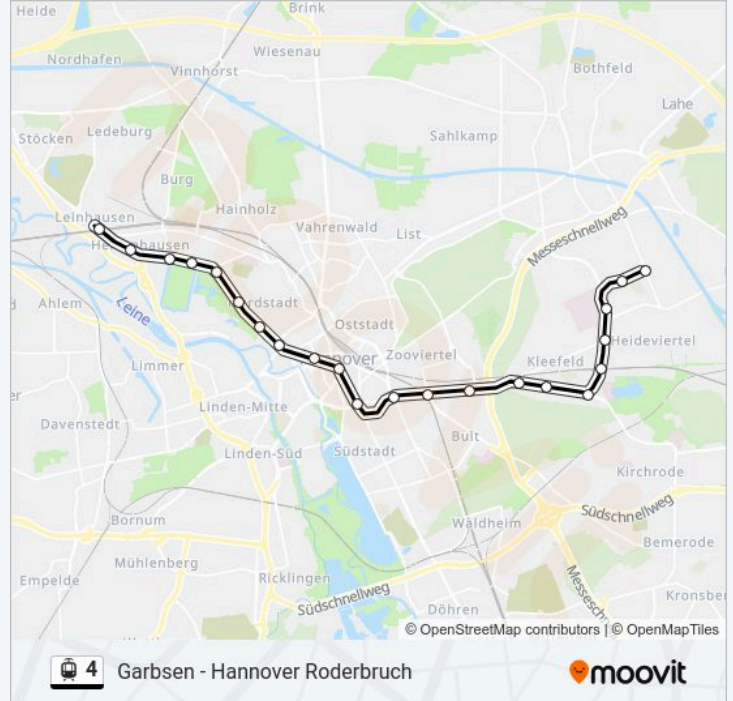

Straßenbahnlinie 4 Info

Richtung: Garbsen

Stationen: 33

Fahrtdauer: 44 Min

Linien Informationen:

Hannover Bahnhof Leinhausen
 Hannover Stadtfriedhof Stöcken
 Hannover Freudenthalstraße
 Hannover Lauckerthof
 Hannover Auf Der Klappenburg
 Hannover Jädekamp
 Wissenschaftspark Marienwerder
 Hannover Pascalstraße
 Hannover Schönebecker Allee
 Auf Der Horst Skorpiongasse
 Auf Der Horst Marshof
 Garbsen

Richtung: Hannover Bahnhof Leinhausen

22 Haltestellen

[LINIENPLAN ANZEIGEN](#)

Hannover Roderbruch
 Hannover Roderbruchmarkt
 Hannover Med. Hochschule
 Hannover Misburger Straße
 Hannover Bf K.-Wiechert-Allee
 Hannover Nackenberg
 Hannover Uhlhornstraße
 Hannover Kantplatz
 Hannover Clausewitzstraße
 Hannover Braunschweiger Platz
 Hannover Marienstraße
 Hannover Aegidientorplatz
 Hannover Kröpcke
 Hannover Steintor
 Hannover Königsworther Platz
 Hannover Leibniz Universität
 Hannover Schneiderbg./W.-B.-M.

Richtung: Hannover Bahnhof Leinhausen

Stationen: 22

Fahrtdauer: 29 Min

Linien Informationen:

Hannover Appelstraße

Hannover Herrenhäuser Gärten

Hannover Schaumburgstraße

Hannover Herrenhäuser Markt

Hannover Bahnhof Leinhausen

Richtung: Hannover Roderbruch

33 Haltestellen

[LINIENPLAN ANZEIGEN](#)

Garbsen

Auf Der Horst Marshof

Auf Der Horst Skorpiongasse

Hannover Schönebecker Allee