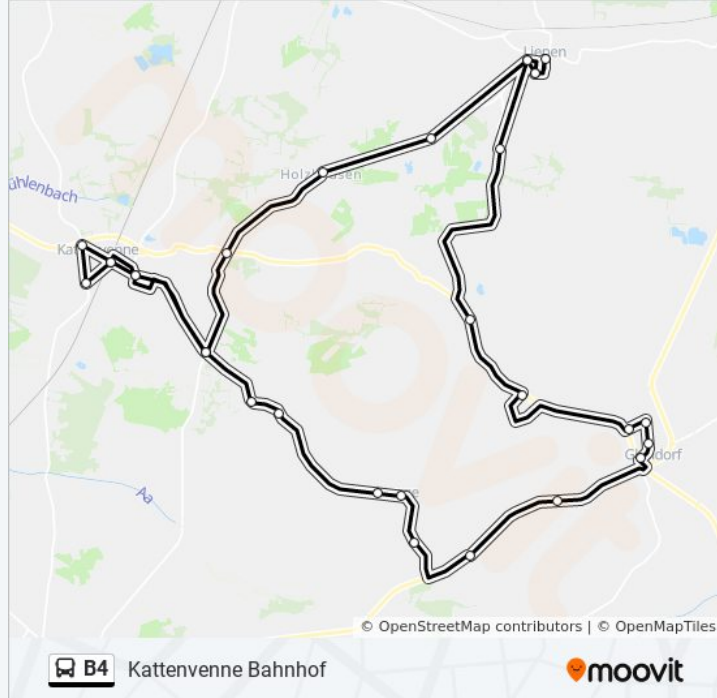

Buslinie B4 Info

Richtung: Kattenvenne Bahnhof

Stationen: 30

Fahrtdauer: 56 Min

Linien Informationen:

Lienen(Westf) Zimmerei Voss

Lienen(Westf) Börgerstraße

Lienen(Westf) Waldorfschule

Lienen(Westf) Rathaus

Lienen(Westf) Waldorfschule

Lienen(Westf) Börgerstraße

Lienen(Westf) Karrenbrock

Lienen(Westf) Sandkuhle

Kattenvenne Timpen-Suhre

Kattenvenne Dawecke

Kattenvenne Abzw. Gartenstraße

Kattenvenne Bahnhof

Richtung: Lienen(Westf) Rathaus

22 Haltestellen

[LINIENPLAN ANZEIGEN](#)

Kattenvenne Bahnhof

Kattenvenne An Der Brücke

Kattenvenne Kattenvenner Straße

Kattenvenne Abzw. Gartenstraße