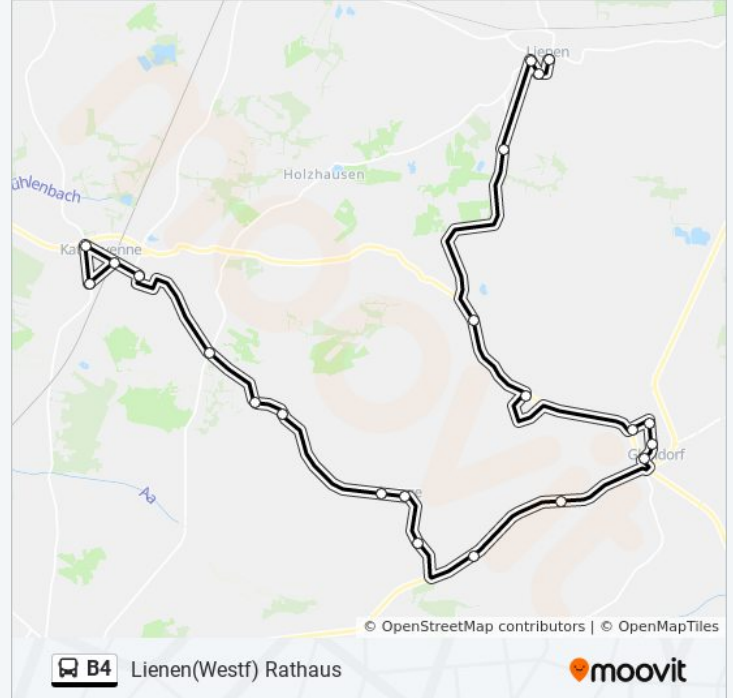

Averferden Braun

Lienen(Westf) Zimmerei Voss

Lienen(Westf) Börgerstraße

Lienen(Westf) Waldorfschule

Lienen(Westf) Rathaus

Buslinie B4 Offline Fahrpläne und Netzkarten stehen auf moovitapp.com zur Verfügung. Verwende den [Moovit App](#), um Live Bus Abfahrten, Zugfahrpläne oder U-Bahn Fahrplanzeiten zu sehen, sowie Schritt für Schritt Wegangaben für alle öffentlichen Verkehrsmittel in Bremen & niedersachsen zu erhalten.

[Über Moovit](#) • [MaaS Lösungen](#) • [Unterstützte Länder](#) • [Mooviter Community](#)

© 2024 Moovit - Alle Rechte vorbehalten

Siehe Live Ankunftszeiten