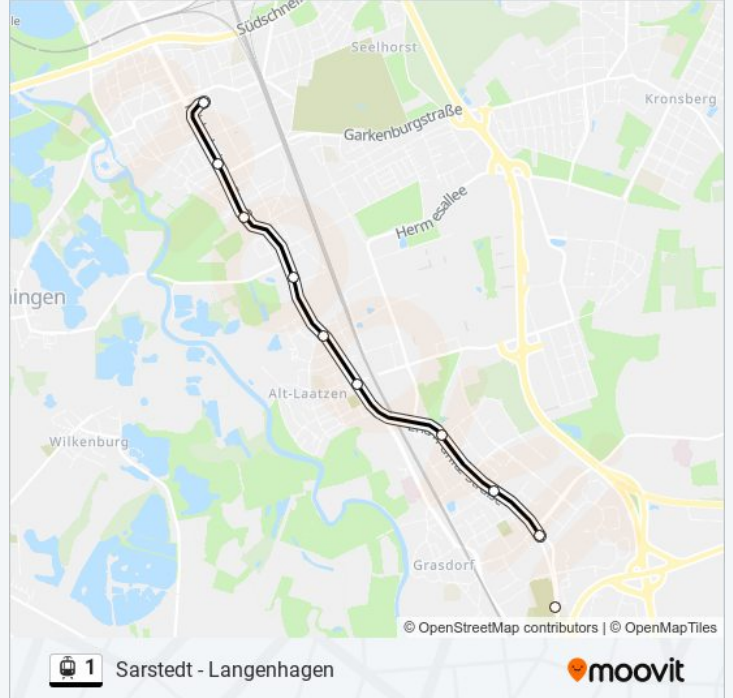

Sarstedt

Sarstedt Röntgenstraße

Sarstedt am Boksberg

Heisede Langer Kamp

Heisede Marienburger Straße

Gleidingen am Leinkamp

Gleidingen Thorstraße

Gleidingen

Laatzen Birkenstraße

Hannover am Brabrinke

Hannover Wiehbergstraße

Hannover Bothmerstraße

Hannover Döhren/Betriebshof

**Straßenbahnlinie 1 Fahrpläne**

Abfahrzeiten in Richtung Hannover Döhren/betriebshof

Montag	00:36 - 01:36
Dienstag	00:36 - 01:36
Mittwoch	00:36 - 01:36
Donnerstag	00:36 - 01:36
Freitag	00:36 - 01:36
Samstag	03:36
Sonntag	04:36 - 05:16

**Straßenbahnlinie 1 Info**

**Richtung:** Hannover Döhren/Betriebshof

**Stationen:** 21

**Fahrtdauer:** 32 Min

**Linien Informationen:**

## Richtung: Hannover Döhren/Betriebshof

25 Haltestellen

[LINIENPLAN ANZEIGEN](#)

Langenhagen  
 Langenhagen K-Schumacher-Allee  
 Langenhagen Zentrum  
 Langenhagen Langenforther Pl.  
 Langenhagen Angerstraße  
 Hannover Berliner Platz  
 Hannover Wiesenau  
 Hannover Alter Flughafen  
 Hannover Kabelkamp  
 Hannover Windausstraße  
 Hannover Büttnerstraße  
 Hannover Niedersachsenring  
 Hannover Dragonerstraße  
 Hannover Vahrenwalder Platz  
 Hannover Werderstraße  
 Hannover Hauptbahnhof  
 Hannover Kröpcke  
 Hannover Aegidientorplatz