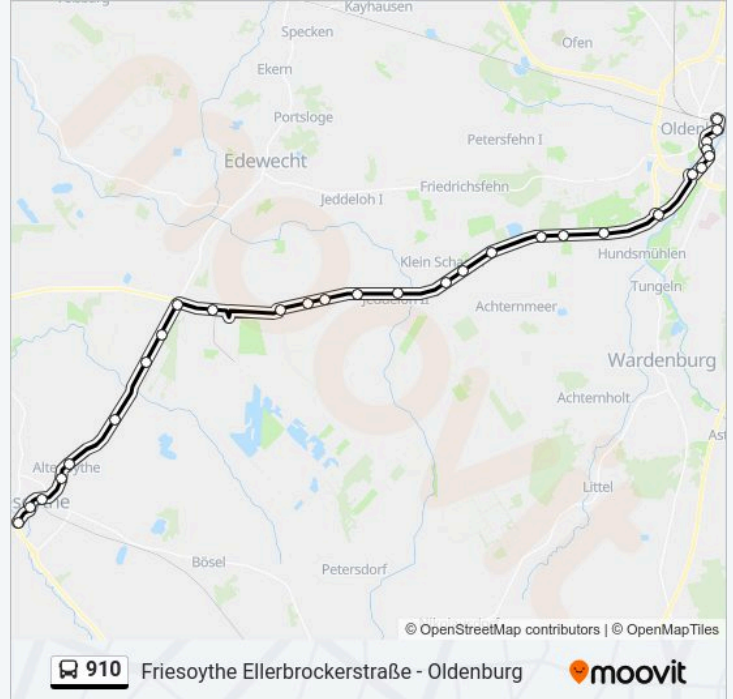

Die Buslinie 910 (Friesoythe Ellerbrockerstraße - Oldenburg) hat 2 Routen  
(1) Friesoythe Ellerbrockerstraße: 07:35-21:35(2) Oldenburg(oldb) zob: 06:20-20:30

Verwende Moovit, um die nächste Station der Buslinie 910 zu finden und um zu erfahren wann die nächste Buslinie 910 kommt.

**Buslinie 910 Fahrpläne**Abfahrzeiten in Richtung Friesoythe  
Ellerbrockerstraße

Montag	07:35-21:35
Dienstag	07:35-21:35
Mittwoch	07:35-21:35
Donnerstag	07:35-21:35
Freitag	07:35-21:35
Samstag	09:35-17:35
Sonntag	Kein Betrieb

**Buslinie 910 Info****Richtung:** Friesoythe Ellerbrockerstraße**Stationen:** 29**Fahrtdauer:** 46 Min**Linien Informationen:**

Edewechterdamm Janßen

Edewechterdamm Fuchs

Pirgo Grieme

Altenoythe Brand

Altenoythe Ehemalige Schule

### Richtung: Oldenburg(Oldb) Zob

31 Haltestellen

[LINIENPLAN ANZEIGEN](#)

Friesoythe Ellerbrockerstraße

Friesoythe Hansaplatz

Friesoythe Ev. Kirche

Altenoythe Ehemalige Schule

Altenoythe Brand