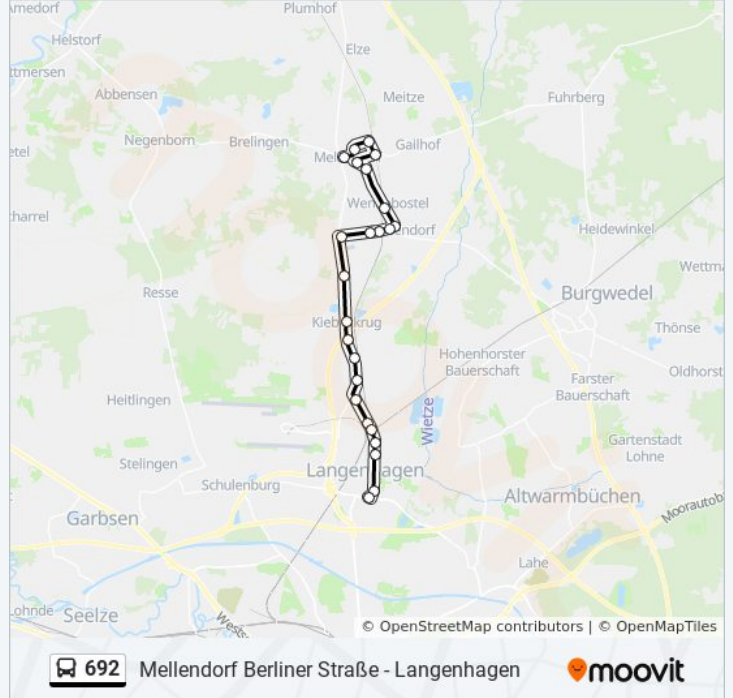

Verwende Moovit, um die nächste Station der Buslinie 692 zu finden und um zu erfahren wann die nächste Buslinie 692 kommt.

Richtung: Langenhagen Zentrum

24 Haltestellen

[LINIENPLAN ANZEIGEN](#)

Mellendorf Berliner Straße
Mellendorf Schulzentrum
Mellendorf Rotkamp
Mellendorf Bahnhof
Mellendorf Ortseingang
Mellendorf Bunzlauer Weg
Wennebostel
Bissendorf(Wedemark) Mellendorfer Straße
Bissendorf am Mühlenberg
Bissendorf Scherenbosteler Str
Bissendorf(Wedemark) Müdener Weg
Scherenbostel am Husalsberg
Schlage-Ickhorst
Kaltenweide Kiebitzkrug
Kaltenweide Autobahn
Kaltenweide Dungenhorst
Kaltenweide Kananoher Straße
Krähenwinkel Heinrich-Hagemann-Allee
Krähenwinkel Friedensallee
Krähenwinkel Eichstraße
Langenhagen(Han) Lönsweg

Buslinie 692 Info

Richtung: Langenhagen Zentrum

Stationen: 24

Fahrdauer: 38 Min

Linien Informationen:

Langenhagen Reuterdamm

Langenhagen(Han) Schulzentrum

Langenhagen Zentrum

Richtung: Mellendorf Bahnhof

25 Haltestellen

[LINIENPLAN ANZEIGEN](#)

Langenhagen Zentrum

Langenhagen(Han) Rathaus

Langenhagen(Han) Ehlersstraße

Langenhagen(Han) Stadtparkallee

Langenhagen(Han) Elisabethkirche

Langenhagen Bahnhofstraße

Langenhagen Reuterdamm

Langenhagen(Han) Lönsweg

Krähenwinkel Eichstraße

Krähenwinkel Friedensallee

Krähenwinkel Heinrich-Hagemann-Allee

Kaltenweide Kananoher Straße

Kaltenweide Dungenhorst