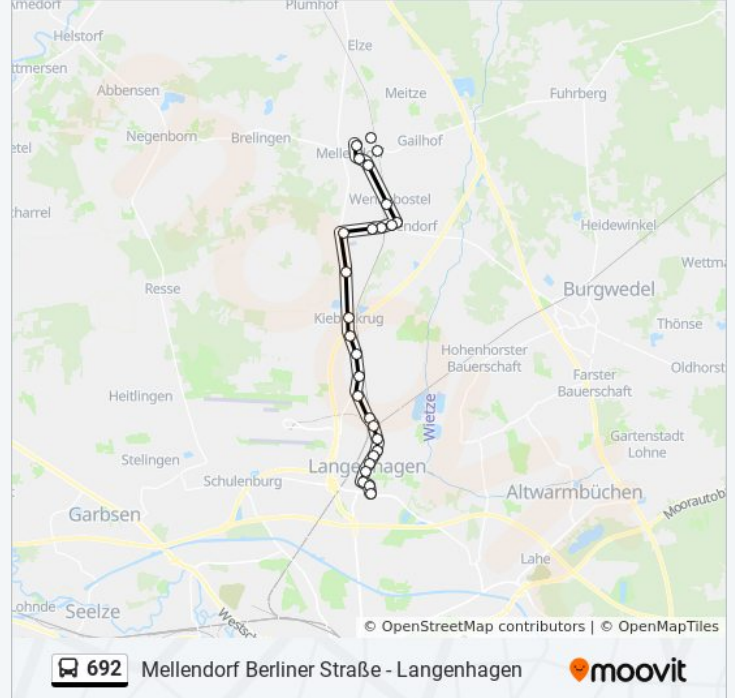

Buslinie 692 Info

Richtung: Mellendorf Schulzentrum

Stationen: 27

Fahrdauer: 37 Min

Linien Informationen:

Bissendorf Scherenbosteler Str

Bissendorf am Mühlenberg

Bissendorf(Wedemark) Mellendorfer Straße

Wennebostel

Mellendorf Bunzlauer Weg

Mellendorf Ortseingang

Mellendorf Bahnhof

Mellendorf Rotkamp

Mellendorf Schulzentrum

Buslinie 692 Offline Fahrpläne und Netzkarten stehen auf moovitapp.com zur Verfügung. Verwende den [Moovit App](#), um Live Bus Abfahrten, Zugfahrpläne oder U-Bahn Fahrplanzeiten zu sehen, sowie Schritt für Schritt Wegangaben für alle öffentlichen Verkehrsmittel in Bremen & niedersachsen zu erhalten.