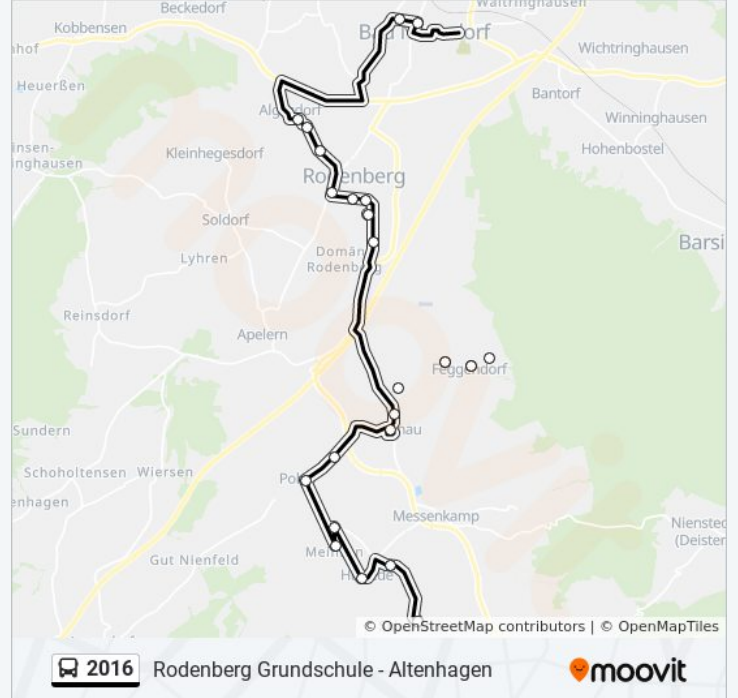

Pohle Lauenauer Straße

Pohle Abzweigung Meinsen

Meinsen(Bückeberg)

Meinsen(Bückeberg) Wiesengrund

Hülsede Kirche

Hülsede Sportplatz

Schmarrie

Buslinie 2016 Offline Fahrpläne und Netzkarten stehen auf moovitapp.com zur Verfügung. Verwende den [Moovit App](#), um Live Bus Abfahrten, Zugfahrpläne oder U-Bahn Fahrplanzeiten zu sehen, sowie Schritt für Schritt Wegangaben für alle öffentlichen Verkehrsmittel in Bremen & niedersachsen zu erhalten.

[Über Moovit](#) • [MaaS Lösungen](#) • [Unterstützte Länder](#) • [Mooviter Community](#)

© 2024 Moovit - Alle Rechte vorbehalten

Siehe Live Ankunftszeiten