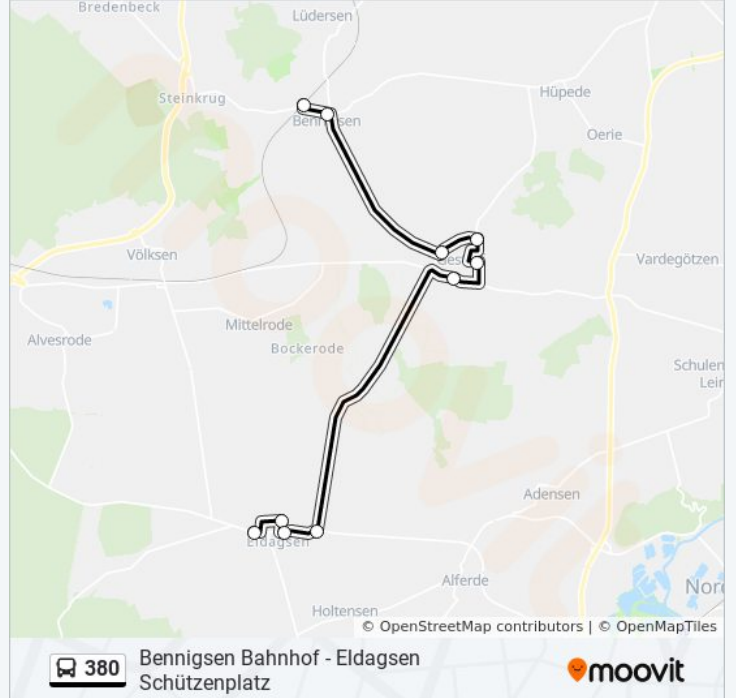

Eldagsen Lange Straße

Eldagsen Wallstraße

Eldagsen Gestorfer Straße

Gestorf Calenberger Straße

Gestorf Osterfeldstraße

Gestorf Lindertsweg

Gestorf Hannoversche Straße

Bennigsen Hauptstraße

### Richtung: Eldagsen Schützenplatz

10 Haltestellen

[LINIENPLAN ANZEIGEN](#)

- Bennisen Bahnhof
- Bennisen Hauptstraße
- Gestorf Hannoversche Straße
- Gestorf Lindertsweg
- Gestorf Osterfeldstraße
- Gestorf Calenberger Straße
- Eldagsen Gestorfer Straße
- Eldagsen Volksbank
- Eldagsen Wallstraße
- Eldagsen Schützenplatz

### Buslinie 380 Fahrpläne

Abfahrzeiten in Richtung Eldagsen Schützenplatz

Montag	Kein Betrieb
Dienstag	06:19 - 19:53
Mittwoch	06:19 - 19:53
Donnerstag	06:19 - 19:53
Freitag	Kein Betrieb
Samstag	09:53 - 15:53
Sonntag	Kein Betrieb

### Buslinie 380 Info

**Richtung:** Eldagsen Schützenplatz

**Stationen:** 10

**Fahrtdauer:** 20 Min

**Linien Informationen:**

Buslinie 380 Offline Fahrpläne und Netzkarten stehen auf moovitapp.com zur Verfügung. Verwende den [Moovit App](#), um Live Bus Abfahrten, Zugfahrpläne oder U-Bahn Fahrplanzeiten zu sehen, sowie Schritt für Schritt Wegangaben für alle öffentlichen Verkehrsmittel in Bremen & niedersachsen zu erhalten.