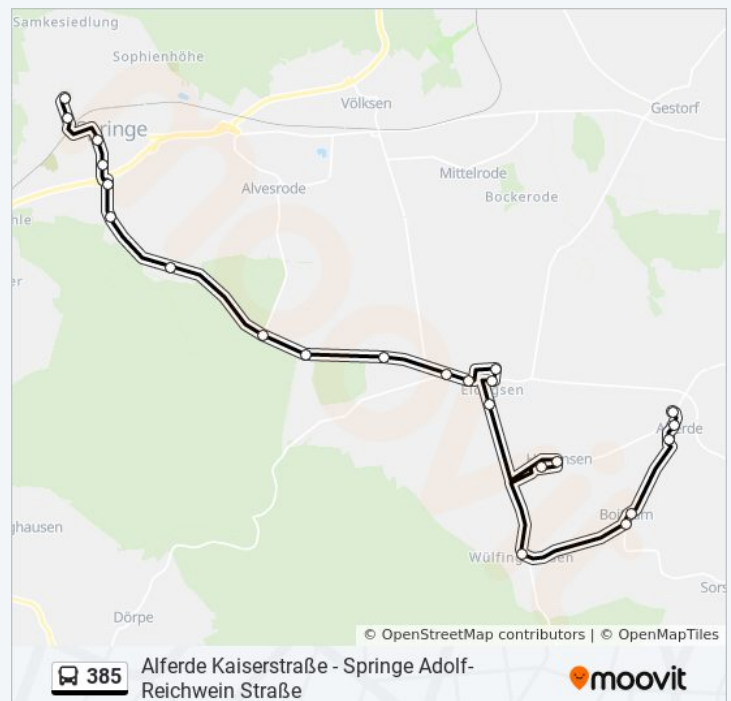

- Springe Schulzentrum Süd
- Springe Auf Dem Burghof
- Springe Fünfhausenstraße
- Springe Bahnhof (Zob)

Richtung: Springe Schulzentrum Nord

23 Haltestellen

[LINIENPLAN ANZEIGEN](#)

- Alferde Kaiserstraße
- Alferde Plötzenweg
- Alferde Drüstenstraße
- Boitzum am Thie
- Boitzum Abzw. Wittenburg
- Wülfinghausen
- Holtensen(Springe) Beckmannstraße
- Holtensen(Springe) Kohlenbergstraße
- Eldagsen Hindenburgallee
- Eldagsen Lange Straße
- Eldagsen Wallstraße
- Eldagsen Schützenplatz
- Eldagsen Springer Straße
- Eldagsen Energie- & Umweltzentrum
- Eldagsen Mühlenbrink
- Springe Abzweig Wisentgehege
- Springe Jagdschloss
- Springe Im Alten Lande
- Springe Schulzentrum Süd
- Springe Auf Dem Burghof
- Springe Fünfhausenstraße
- Springe Adolf-Reichwein Straße
- Springe Schulzentrum Nord

Buslinie 385 Fahrpläne

Abfahrzeiten in Richtung Springe Schulzentrum Nord

Montag	Kein Betrieb
Dienstag	06:49
Mittwoch	06:49
Donnerstag	Kein Betrieb
Freitag	Kein Betrieb
Samstag	Kein Betrieb
Sonntag	Kein Betrieb

Buslinie 385 Info

Richtung: Springe Schulzentrum Nord

Stationen: 23

Fahrdauer: 34 Min

Linien Informationen: