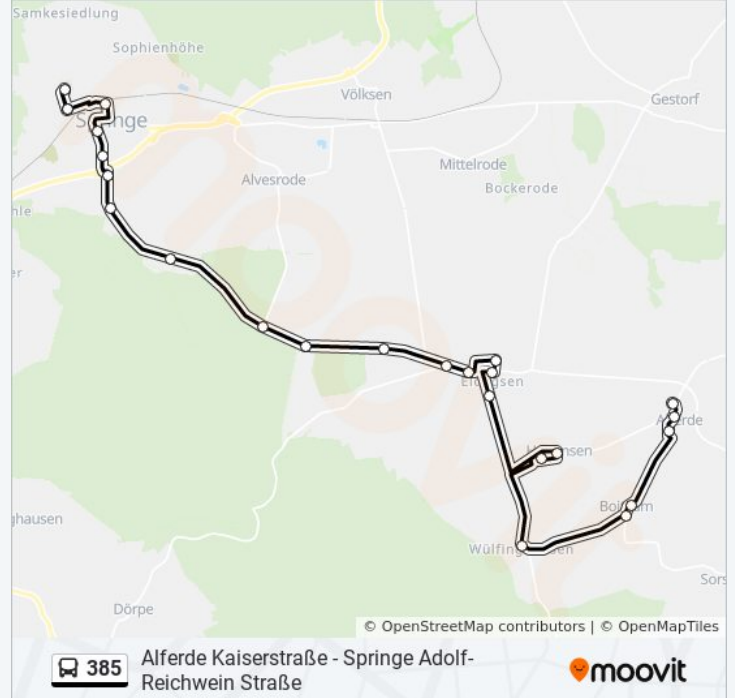

Buslinie 385 Info

Richtung: Springe Adolf-Reichwein Straße

Stationen: 25

Fahrtdauer: 35 Min

Linien Informationen:

Springe Schulzentrum Süd

Springe Auf Dem Burghof

Springe Fünfhausenstraße

Springe Bahnhof (Zob)

Springe Adolf-Reichwein Straße

Springe Schulzentrum Nord

Springe Adolf-Reichwein Straße

Richtung: Springe Bahnhof (Zob)

22 Haltestellen

[LINIENPLAN ANZEIGEN](#)

Alferde Kaiserstraße