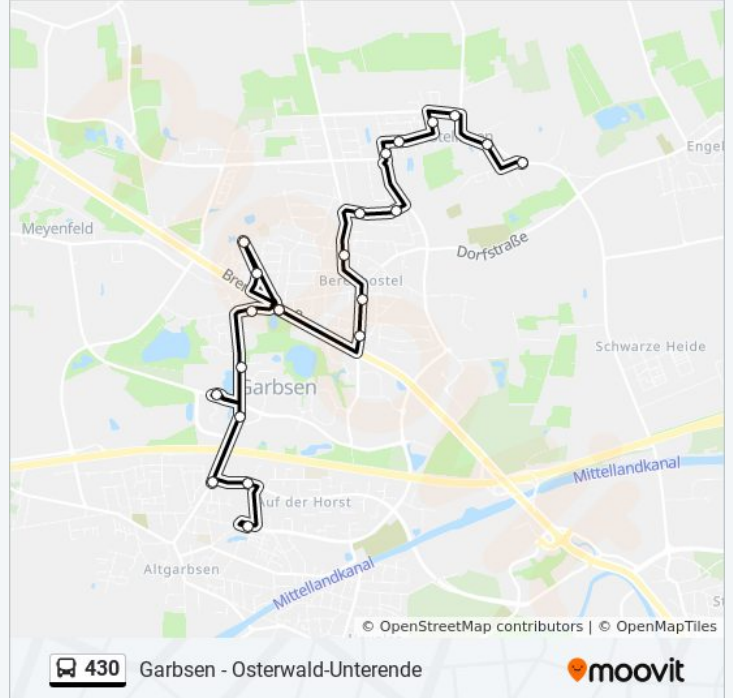

Buslinie 430 Info

Richtung: Stelingen Lindenstraße

Stationen: 22

Fahrtdauer: 33 Min

Linien Informationen:

Berenbostel Katholische Kirche

Berenbostel Neuer Landweg

Berenbostel Corinthstraße

Stelingen Zehntweg

Stelingen An Der Trift

Stelingen Weidenkamp

Stelingen Leinestraße

Stelingen Schule

Stelingen Lindenstraße

Buslinie 430 Offline Fahrpläne und Netzkarten stehen auf moovitapp.com zur Verfügung. Verwende den [Moovit App](#), um Live Bus Abfahrten, Zugfahrpläne oder U-Bahn Fahrplanzeiten zu sehen, sowie Schritt für Schritt Wegangaben für alle öffentlichen Verkehrsmittel in Bremen & niedersachsen zu erhalten.