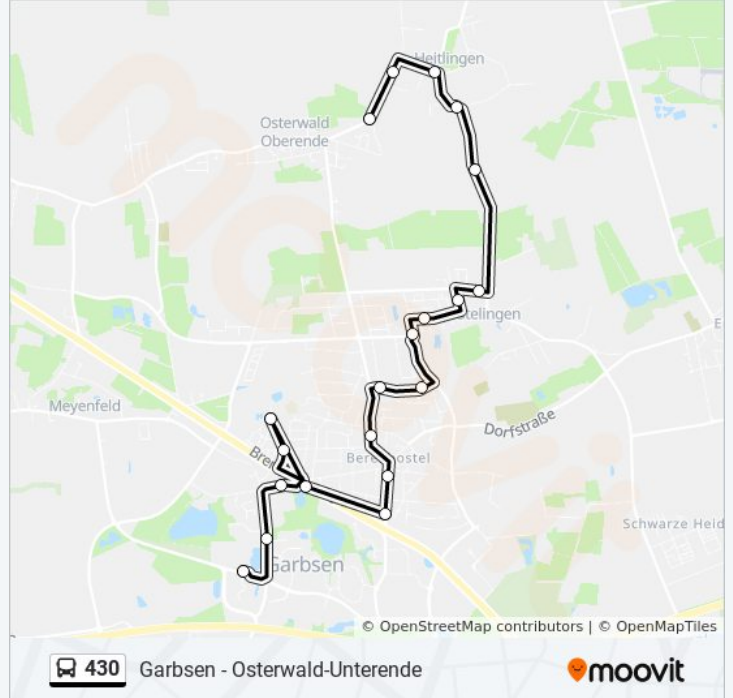

Buslinie 430 Info

Richtung: Garbsen/Sz II

Stationen: 20

Fahrtdauer: 29 Min

Linien Informationen:

Garbsen-Mitte Kastendamm

Garbsen-Mitte Schulzentrum II

**Richtung: Osterwald-Unterende(Garbsen)
Großer Weg**

34 Haltestellen

[LINIENPLAN ANZEIGEN](#)

Garbsen

Garbsen-Auf Der Horst Uranushof

Auf Der Horst Gehrbreite

Garbsen-Mitte Rathaus

Garbsen-Mitte Schulzentrum II

Garbsen-Mitte Kastendamm