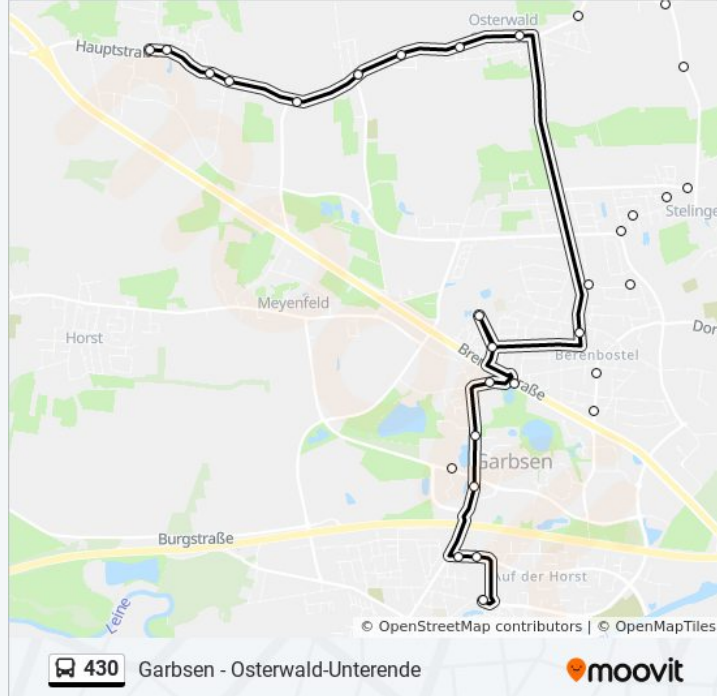

Buslinie 430 Info

Richtung: Garbsen

Stationen: 33

Fahrtdauer: 36 Min

Linien Informationen:

Berenbostel Melanchthonstraße

Berenbostel Weberstraße

Berenbostel Stadtpark

Berenbostel Schulzentrum III

Berenbostel Birkenweg

Berenbostel Kahlriethe/Fbz

Garbsen-Mitte Kastendamm

Garbsen-Mitte Schulzentrum II

Garbsen-Mitte Rathaus

Auf Der Horst Gehrbreite

Garbsen-Auf Der Horst Uranushof

Garbsen

**Richtung: Garbsen-Auf Der Horst
Schulzentrum I**

26 Haltestellen

[LINIENPLAN ANZEIGEN](#)

Osterwald-Oberende(Garbsen) Klosterweg

Osterwald-Oberende(Garbsen) Stauriede

Heitlingen In den Bornwiesen

Heitlingen Vor den Höfen

Stelingen Zur Sägemühle

Stelingen Leinestraße

Stelingen Weidenkamp

Stelingen An Der Trift

Stelingen Zehntweg

Berenbostel Corinthstraße

Berenbostel Neuer Landweg

Berenbostel Katholische Kirche