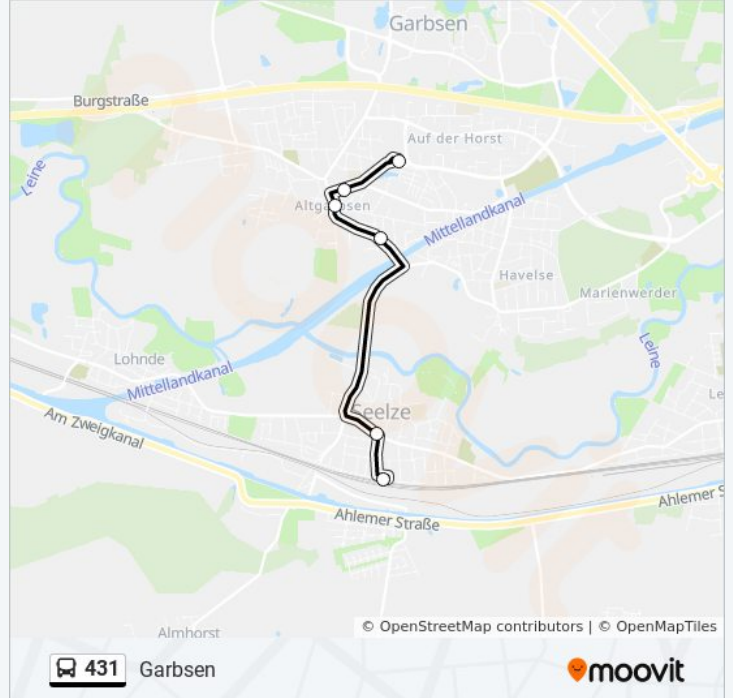

## Richtung: Garbsen

6 Haltestellen

[LINIENPLAN ANZEIGEN](#)

Seelze Bahnhof

Seelze Alter Krug

Altgarbsen am Kanal

Altgarbsen Kastanienplatz

Altgarbsen K.-Adenauer-Straße

## Buslinie 431 Info

**Richtung:** Garbsen

**Stationen:** 6

**Fahrdauer:** 10 Min

**Linien Informationen:**

### Richtung: Seelze Bahnhof

6 Haltestellen

[LINIENPLAN ANZEIGEN](#)

Garbsen

Altgarbsen K.-Adenauer-Straße

Altgarbsen Kastanienplatz

Altgarbsen am Kanal

Seelze Alter Krug