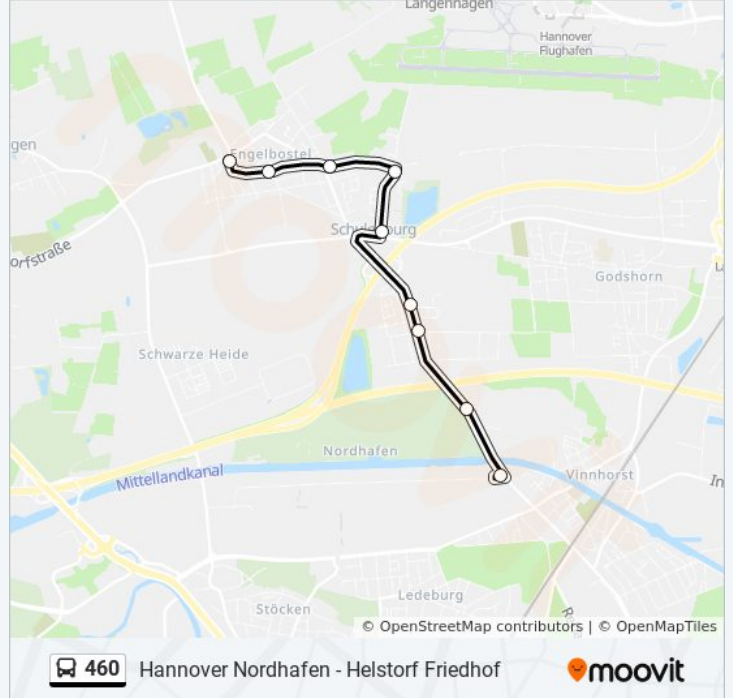

Verwende Moovit, um die nächste Station der Buslinie 460 zu finden und um zu erfahren wann die nächste Buslinie 460 kommt.

Richtung: Engelbostel Kirche

9 Haltestellen

[LINIENPLAN ANZEIGEN](#)

- Hannover Nordhafen
- Hannover Forst Mecklenheide
- Schulenburg Kiefernstraße
- Schulenburg Schulenbg. Mühle
- Schulenburg(Langenh) Amtsweg
- Schulenburg(Langenh) Roter Weg
- Engelbostel Elbinger Straße
- Engelbostel Kirchstraße
- Engelbostel Kirche

Buslinie 460 Fahrpläne

Abfahrzeiten in Richtung Engelbostel Kirche

Montag	Kein Betrieb
Dienstag	09:24 - 13:24
Mittwoch	09:24 - 13:24
Donnerstag	09:24 - 13:24
Freitag	Kein Betrieb
Samstag	Kein Betrieb
Sonntag	Kein Betrieb

Buslinie 460 Info

Richtung: Engelbostel Kirche

Stationen: 9

Fahrdauer: 10 Min

Linien Informationen:

Richtung: Hannover Nordhafen

31 Haltestellen

[LINIENPLAN ANZEIGEN](#)

Resse(Wedemark) Osterbergstraße

Resse(Wedemark) Forststraße

Negenborn(Wedemark) Im Walde

Negenborn(Wedemark) An Der Düpe

Negenborn(Wedemark) Waldesruh

Buslinie 460 Fahrpläne

Abfahrzeiten in Richtung Mandelsloh Reithalle