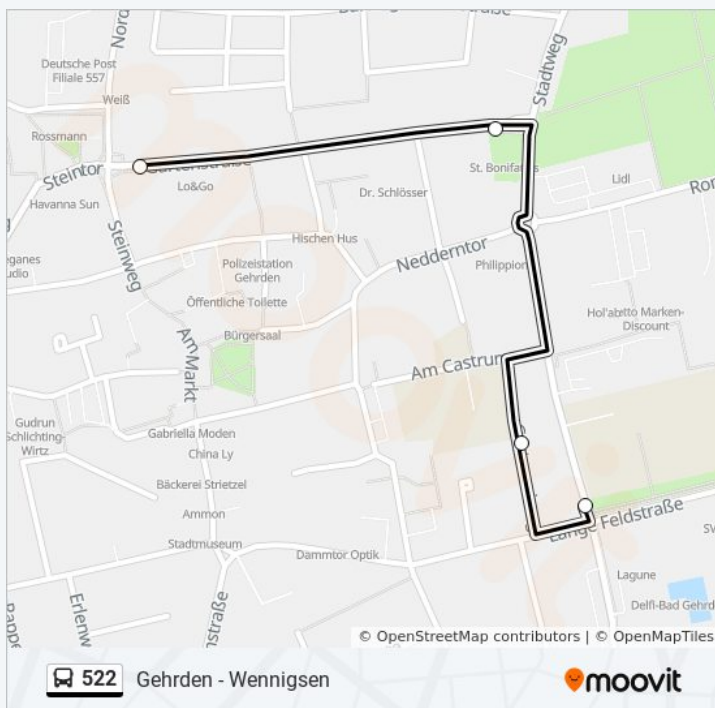

Buslinie 522 Info

Richtung: Gehrden Steintor

Stationen: 16

Fahrtdauer: 2 Min

Linien Informationen:

 [Buslinie 522 Karte](#)

Richtung: Gehrden(Han) Lange-Feld-Straße

4 Haltestellen

[LINIENPLAN ANZEIGEN](#)

Buslinie 522 Fahrpläne

Abfahrzeiten in Richtung Gehrden(han) lange-Feld-Straße

Montag	Kein Betrieb
--------	--------------

Gehrden Steintor

Gehrden(Han) Katholische Kirche

Gehrden(Han) Grundschule

Gehrden(Han) Lange-Feld-Straße

Dienstag 07:25 - 08:21

Mittwoch 07:25 - 08:21

Donnerstag Kein Betrieb

Freitag Kein Betrieb

Samstag Kein Betrieb

Sonntag Kein Betrieb

Buslinie 522 Info

Richtung: Gehrden(Han) Lange-Feld-Straße

Stationen: 4

Fahrtdauer: 5 Min

Linien Informationen:

Richtung: Gehrden(Han) Lange-Feld-Straße

6 Haltestellen

[LINIENPLAN ANZEIGEN](#)

Weetzen Bahnhof/Westseite