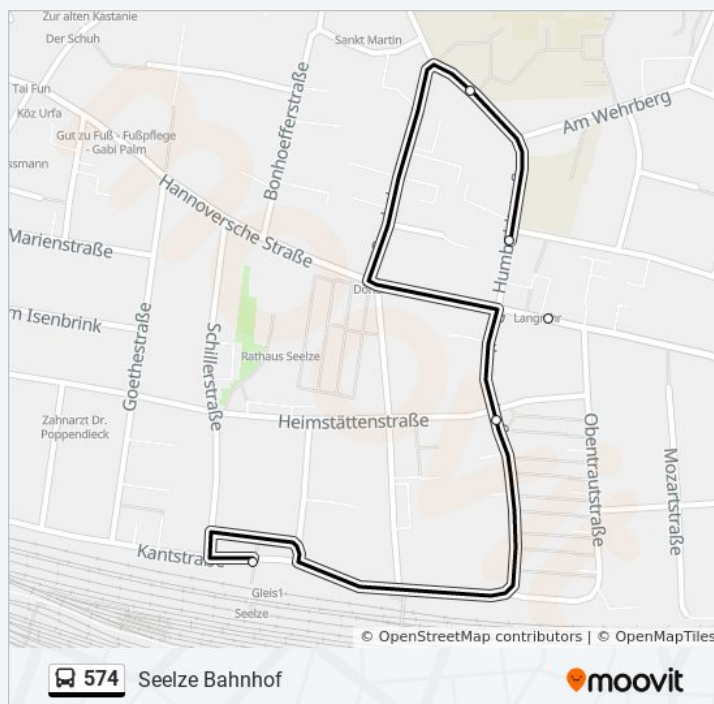

Richtung: Hannover Ahlem

24 Haltestellen

[LINIENPLAN ANZEIGEN](#)

- Seelze Bahnhof
- Seelze Beethovenstraße
- Seelze Grundschule
- Seelze Humboldtstraße
- Seelze Obentrautdenkmal
- Seelze Bredenbeeke
- Letter Verwaltungsgebäude IV
- Letter Lilienweg
- Letter Bahnhof
- Letter Kastanienplatz
- Letter Im Snde
- Letter Porschestraße
- Letter Gymnasium
- Letter Windelerstraße
- Letter Kurze Wanne
- Letter Klöcknerstraße
- Letter Alfred-Nobel-Straße
- Letter Albert-Einstein-Straße
- Letter am Kalkofen
- Letter Erich-Kästner-Straße
- Hannover Stadtfriedhof Ahlem

Letter Erich-Kästner-Straße

Letter am Kalkofen

Letter Albert-Einstein-Straße

Letter Alfred-Nobel-Straße

Letter Klöcknerstraße

Letter Kurze Wanne

Letter Windelerstraße

Letter Gymnasium

Seelze Grundschule

Seelze Humboldtstraße

Seelze Beethovenstraße

Seelze Bahnhof

Buslinie 574 Fahrpläne

Abfahrzeiten in Richtung Seelze Bahnhof

Montag	05:48 - 18:39
Dienstag	05:48 - 18:39
Mittwoch	05:48 - 18:39
Donnerstag	05:48 - 18:39
Freitag	05:48 - 18:39
Samstag	07:28 - 17:21
Sonntag	09:20 - 17:20

Buslinie 574 Info

Richtung: Seelze Bahnhof

Stationen: 24

Fahrdauer: 31 Min

Linien Informationen:

zur Verfügung. Verwende den [Moovit App](#), um Live Bus Abfahrten, Zugfahrpläne oder U-Bahn Fahrplanzeiten zu sehen, sowie Schritt für Schritt Wegangaben für alle öffentlichen Verkehrsmittel in Bremen & niedersachsen zu erhalten.