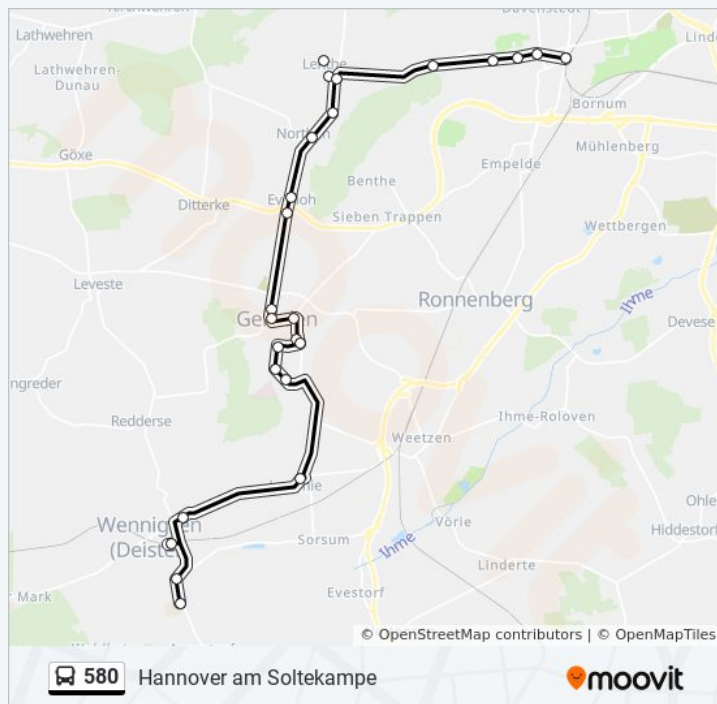

Everloh Friedhof

Everloh Kapellenplatz

Northen Benter-Berg-Weg

Lenthe Sportplatz

Lenthe Badenstedter Straße

Lenthe Kirche

Lenthe Pagenburgweg

Hannover Benter Berg

Hannover Sternheimweg

Hannover Im Born

Schulzentrum Badenstedt

Hannover am Soltekampe

Buslinie 580 Info**Richtung:** Hannover am Soltekampe**Stationen:** 25**Fahrdauer:** 35 Min**Linien Informationen:****Richtung: Northen Benter-Berg-Weg**

8 Haltestellen

[LINIENPLAN ANZEIGEN](#)

Hannover am Soltekampe

Schulzentrum Badenstedt

Hannover Im Born

Hannover Sternheimweg

Hannover Benter Berg

Lenthe Badenstedter Straße