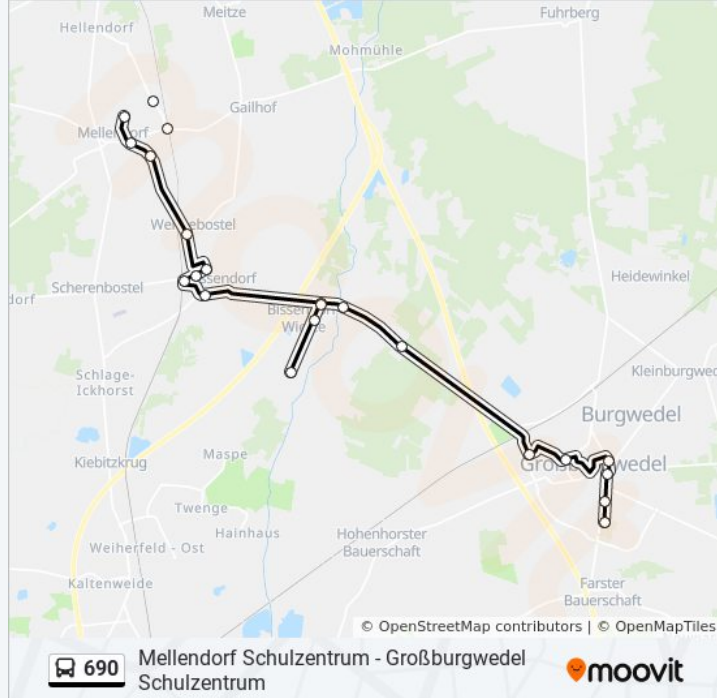

Buslinie 690 Info

Richtung: Großburgwedel Schulzentrum

Stationen: 22

Fahrtdauer: 42 Min

Linien Informationen:

- Großburgwedel Dammstraße
- Großburgwedel am Markt
- Großburgwedel Pestalozzistift
- Großburgwedel Schulzentrum

Richtung: Mellendorf Bahnhof

19 Haltestellen

[LINIENPLAN ANZEIGEN](#)

- Großburgwedel Schulzentrum
- Großburgwedel Pestalozzistift
- Großburgwedel am Markt
- Großburgwedel Dammstraße
- Großburgwedel Dammstraße
- Großburgwedel Raiffeisenstraße
- Großburgwedel Sprachheilheim
- Bissendorf(Wedemark) Wietze-Aue
- Bissendorf(Wedemark) Ahornweg
- Bissendorf(Wedemark) Kreihnbrink
- Bissendorf(Wedemark) Isernhägener Damm
- Bissendorf(Wedemark) Feuerwehrhaus
- Bissendorf Bahnhof
- Bissendorf am Mühlenberg
- Bissendorf(Wedemark) Mellendorfer Straße
- Wennebostel
- Mellendorf Bunzlauer Weg
- Mellendorf Ortseingang