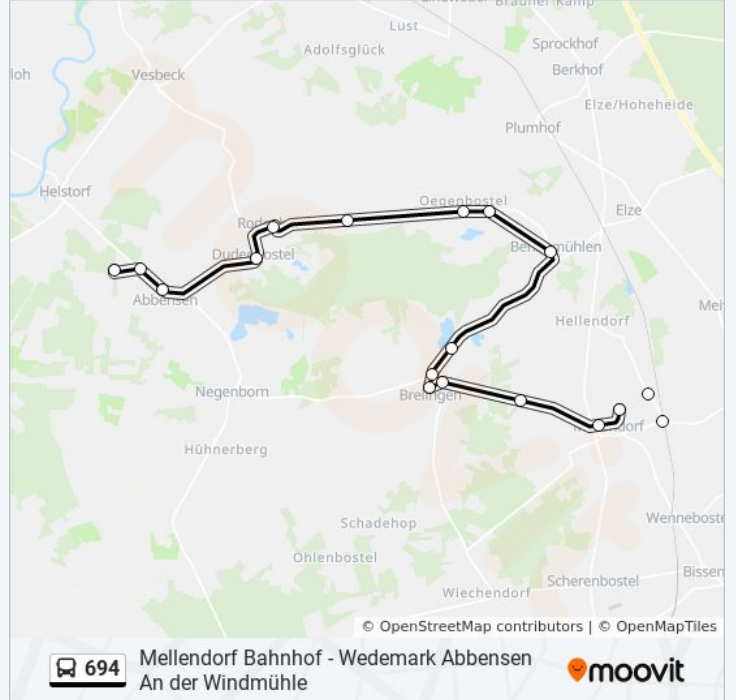

### Buslinie 694 Info

**Richtung:** Oegenbostel Burgstraße

**Stationen:** 7

**Fahrdauer:** 9 Min

**Linien Informationen:**

## Richtung: Wedemark Abbensen An Der Windmühle

18 Haltestellen

[LINIENPLAN ANZEIGEN](#)

Mellendorf Bahnhof  
 Mellendorf Rotkamp  
 Mellendorf Schulzentrum  
 Mellendorf Berliner Straße  
 Mellendorf Brelinger Straße/Siedlung  
 Brelingen Starkampstraße  
 Brelingen Schule  
 Brelingen Krugstraße  
 Brelingen Windmühlenberg  
 Bennemühlen Heidjerskamp  
 Bestenbostel  
 Oegenbostel Burgstraße  
 Ibsingen  
 Rodenbostel  
 Dudenbostel  
 Wedemark Abbensen Kapelle  
 Wedemark Abbensen Paul-Lincke-Weg  
 Wedemark Abbensen An Der Windmühle

## Buslinie 694 Fahrpläne

Abfahrzeiten in Richtung Wedemark Abbensen An Der Windmühle

Montag	Kein Betrieb
Dienstag	07:54 - 13:34
Mittwoch	07:54 - 13:34
Donnerstag	Kein Betrieb
Freitag	Kein Betrieb
Samstag	Kein Betrieb
Sonntag	Kein Betrieb

## Buslinie 694 Info

**Richtung:** Wedemark Abbensen An Der Windmühle

**Stationen:** 18

**Fahrtdauer:** 29 Min

**Linien Informationen:**

Buslinie 694 Offline Fahrpläne und Netzkarten stehen auf moovitapp.com zur Verfügung. Verwende den [Moovit App](#), um Live Bus Abfahrten, Zugfahrpläne oder U-Bahn Fahrplanzeiten zu sehen, sowie Schritt für Schritt Wegangaben für alle öffentlichen Verkehrsmittel in Bremen & niedersachsen zu erhalten.