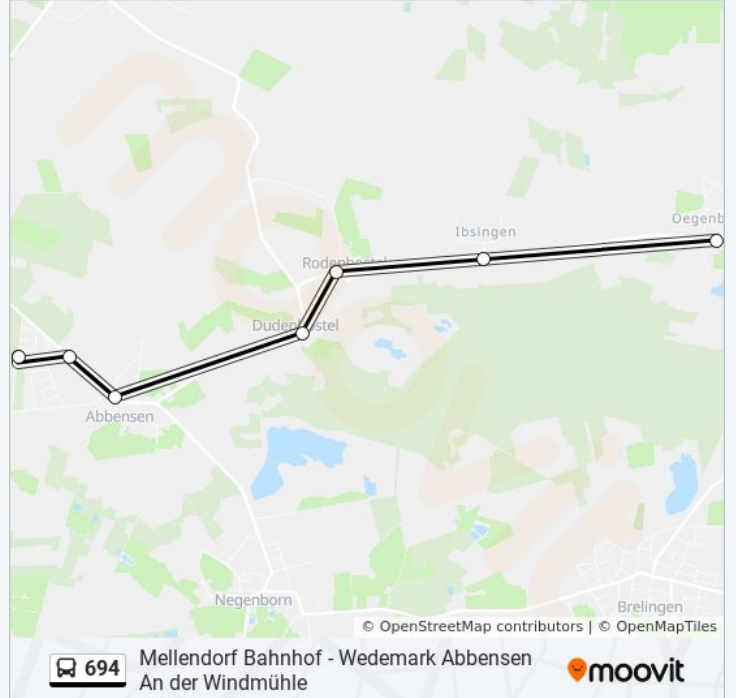

### Richtung: Oegenbostel Burgstraße

7 Haltestellen

[LINIENPLAN ANZEIGEN](#)

Wedemark Abbensen An Der Windmühle

Wedemark Abbensen Paul-Lincke-Weg

Wedemark Abbensen Kapelle

Dudenbostel

Rodenbostel

Ibsingen

Oegenbostel Burgstraße

### Buslinie 694 Fahrpläne

Abfahrzeiten in Richtung Oegenbostel Burgstraße

Montag	Kein Betrieb
Dienstag	11:31 - 16:04
Mittwoch	11:31 - 16:04
Donnerstag	Kein Betrieb
Freitag	Kein Betrieb
Samstag	Kein Betrieb
Sonntag	Kein Betrieb

### Buslinie 694 Info

**Richtung:** Oegenbostel Burgstraße

**Stationen:** 7

**Fahrdauer:** 9 Min

**Linien Informationen:**