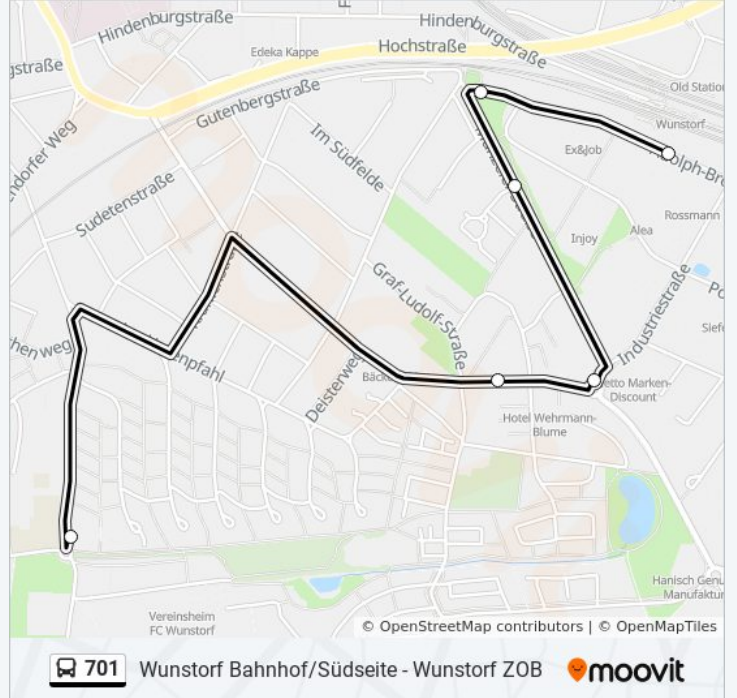

Buslinie 701 Info**Richtung:** Wunstorf Bahnhof/Südseite**Stationen:** 26**Fahrtdauer:** 26 Min**Linien Informationen:**

Wunstorf Deisterweg

Wunstorf Bischof-Dietrich-Straße

Wunstorf Industriestraße

Wunstorf An Der Sorsumer Straße

Wunstorf Bahnhof/Südseite

701 Wunstorf Bahnhof/Südseite - Wunstorf ZOB 

Richtung: Wunstorf Barneschulen

6 Haltestellen

[LINIENPLAN ANZEIGEN](#)

Wunstorf Bahnhof/Südseite

Wunstorf Adolph-Brosang-Straße

Wunstorf An Der Sorsumer Straße

Wunstorf Industriestraße

Wunstorf Bischof-Dietrich-Straße

Wunstorf Barneschulen

Buslinie 701 Fahrpläne

Abfahrzeiten in Richtung Wunstorf Barneschulen

Montag	Kein Betrieb
Dienstag	08:16
Mittwoch	08:16
Donnerstag	Kein Betrieb
Freitag	Kein Betrieb
Samstag	Kein Betrieb
Sonntag	Kein Betrieb

Buslinie 701 Info

Richtung: Wunstorf Barneschulen

Stationen: 6

Fahrtdauer: 6 Min

Linien Informationen:

Richtung: Wunstorf/Zob

30 Haltestellen

[LINIENPLAN ANZEIGEN](#)