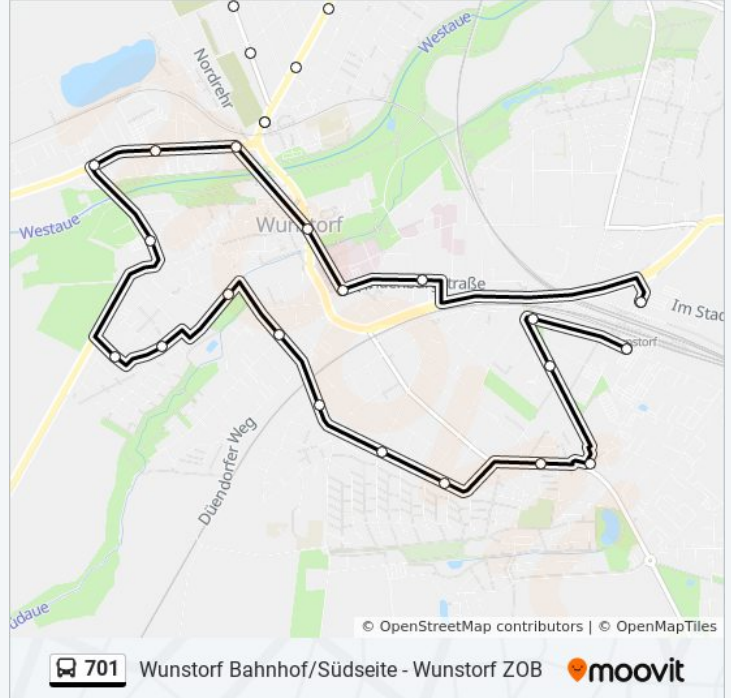

Verwende Moovit, um die nächste Station der Buslinie 701 zu finden und um zu erfahren wann die nächste Buslinie 701 kommt.

Richtung: Wunstorf Bahnhof/Südseite

26 Haltestellen

[LINIENPLAN ANZEIGEN](#)

Wunstorf/Zob
Wunstorf Hölty-Gymnasium
Wunstorf Klinikum
Wunstorf Rathaus
Wunstorf Alter Stadtbahnhof
Wunstorf Senator-Kraft-Straße
Wunstorf Senator-Meier-Straße
Wunstorf An Der Sandgrube
Wunstorf Tulpenstraße
Wunstorf Neustädter Straße
Wunstorf Alter Stadtbahnhof
Wunstorf Nordreh
Wunstorf Hagenburger Straße
Wunstorf am Hohen Holz
Wunstorf In den Ellern
Wunstorf Im Westerende
Wunstorf Leysersstraße
Wunstorf Alter Markt
Wunstorf Barnestraße
Wunstorf Sudetenstraße
Wunstorf Hasenpfahl

Buslinie 701 Info**Richtung:** Wunstorf Bahnhof/Südseite**Stationen:** 26**Fahrtdauer:** 26 Min**Linien Informationen:**

Wunstorf Deisterweg

Wunstorf Bischof-Dietrich-Straße

Wunstorf Industriestraße

Wunstorf An Der Sorsumer Straße

Wunstorf Bahnhof/Südseite

701 Wunstorf Bahnhof/Südseite - Wunstorf ZOB 

Richtung: Wunstorf Barneschulen

6 Haltestellen

[LINIENPLAN ANZEIGEN](#)

Wunstorf Bahnhof/Südseite

Wunstorf Adolph-Brosang-Straße

Wunstorf An Der Sorsumer Straße

Wunstorf Senator-Kraft-Straße

Wunstorf Senator-Meier-Straße

Wunstorf An Der Sandgrube

Wunstorf Tulpenstraße

Wunstorf Neustädter Straße

Wunstorf Alter Stadtbahnhof

Wunstorf Rathaus

Wunstorf Klinikum