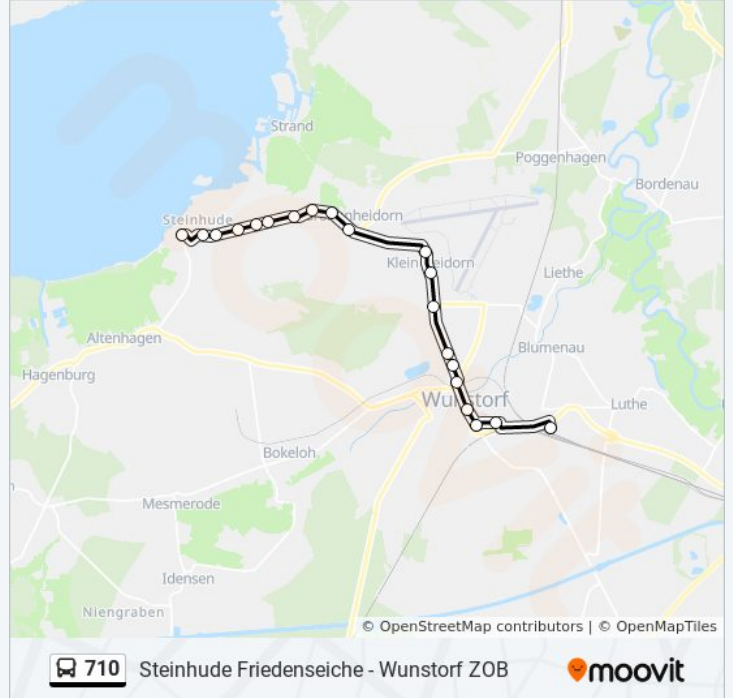

Die Buslinie 710 (Wunstorf/ZOB - Steinhude Friedenseiche) hat 2 Routen

(1) Steinhude Friedenseiche: 05:10 - 23:40(2) Wunstorf/zob: 05:06 - 23:05

Verwende Moovit, um die nächste Station der Buslinie 710 zu finden und um zu erfahren wann die nächste Buslinie 710 kommt.

### Richtung: Steinhude Friedenseiche

20 Haltestellen

[LINIENPLAN ANZEIGEN](#)

Wunstorf/Zob  
Wunstorf Hölty-Gymnasium  
Wunstorf Klinikum  
Wunstorf Rathaus  
Wunstorf Alter Stadtbahnhof  
Wunstorf Senator-Kraft-Straße  
Wunstorf Senator-Meier-Straße  
Klein Heidorn Frachtweg  
Klein Heidorn Langes Feld  
Klein Heidorn Zum Winkel  
Großenheidorn Bordenauer Weg  
Großenheidorn Schaers Grasweg  
Großenheidorn Mitte  
Großenheidorn Zum Meer  
Großenheidorn Pickertsberg  
Steinhude Grenzweg  
Steinhude Hermann-Löns-Weg  
Steinhude Friedhof  
Steinhude Tiefental  
Steinhude Friedenseiche

### Buslinie 710 Info

**Richtung:** Steinhude Friedenseiche

**Stationen:** 20

**Fahrtdauer:** 22 Min

**Linien Informationen:**

## Richtung: Wunstorf/Zob

20 Haltestellen

[LINIENPLAN ANZEIGEN](#)

Steinhude Friedenseiche  
 Steinhude Tiefental  
 Steinhude Friedhof  
 Steinhude Hermann-Löns-Weg  
 Steinhude Grenzweg  
 Großenheidorn Pickertsberg  
 Großenheidorn Zum Meer  
 Großenheidorn Mitte  
 Großenheidorn Schaers Grasweg  
 Großenheidorn Bordenauer Weg  
 Klein Heidorn Zum Winkel  
 Klein Heidorn Langes Feld  
 Klein Heidorn Frachtweg  
 Wunstorf Senator-Meier-Straße  
 Wunstorf Senator-Kraft-Straße  
 Wunstorf Alter Stadtbahnhof  
 Wunstorf Rathaus  
 Wunstorf Klinikum