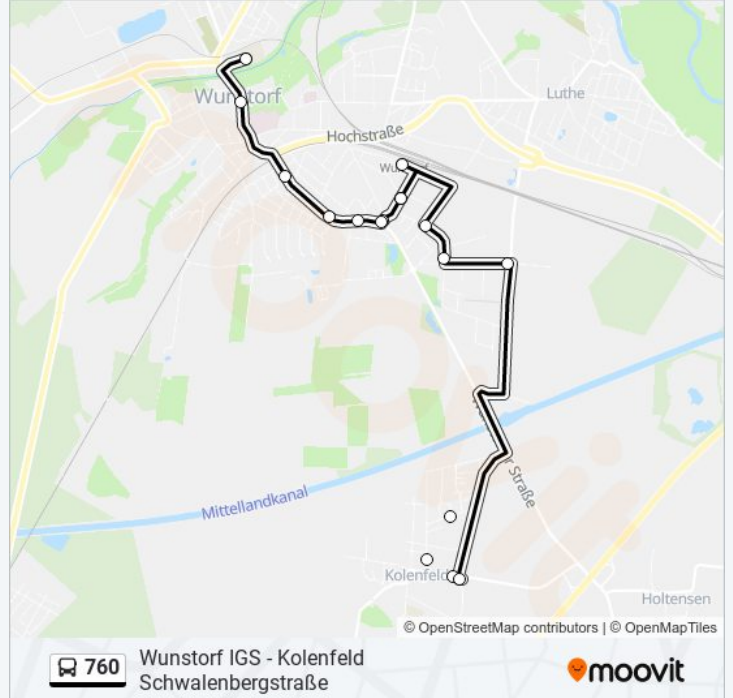

Richtung: Wunstorf Eichriede

5 Haltestellen

[LINIENPLAN ANZEIGEN](#)

Wunstorf Bahnhof/Südseite

Wunstorf Potts Kamp

Wunstorf Werner-V.-Siemens-Straße

Wunstorf Albert-Einstein-Straße

Wunstorf Eichriede

Stationen: 5

Fahrtdauer: 4 Min

Linien Informationen:

Richtung: Wunstorf Hölty-Gymnasium

15 Haltestellen

[LINIENPLAN ANZEIGEN](#)

- Kolenfeld Schwalenbergstraße
- Kolenfeld Mühlenweg
- Kolenfeld/Lindenkamp
- Wunstorf Eichriede
- Wunstorf Albert-Einstein-Straße
- Wunstorf Werner-V.-Siemens-Straße
- Wunstorf Potts Kamp
- Wunstorf Bahnhof/Südseite
- Wunstorf Potts Kamp
- Wunstorf Industriestraße
- Wunstorf Bischof-Dietrich-Straße
- Wunstorf Plantagenweg
- Wunstorf Kolenfelder Straße
- Wunstorf Klinikum
- Wunstorf Hölty-Gymnasium

Richtung: Wunstorf Hölty-Gymnasium

Stationen: 15

Fahrtdauer: 18 Min

Linien Informationen:

Richtung: Wunstorf Igs

15 Haltestellen

[LINIENPLAN ANZEIGEN](#)

Kolenfeld Schwalenbergstraße
 Kolenfeld Mühlenweg
 Kolenfeld/Lindenkamp
 Wunstorf Eichriede
 Wunstorf Albert-Einstein-Straße
 Wunstorf Werner-V.-Siemens-Straße
 Wunstorf Potts Kamp
 Wunstorf Bahnhof/Südseite
 Wunstorf Potts Kamp
 Wunstorf Industriestraße
 Wunstorf Bischof-Dietrich-Straße
 Wunstorf Plantagenweg
 Wunstorf Kolenfelder Straße
 Wunstorf Rathaus
 Wunstorf Igs

Buslinie 760 Info

Richtung: Wunstorf Igs

Stationen: 15

Fahrtdauer: 19 Min

Linien Informationen:

Richtung: Wunstorf Lise-Meitner-Straße

6 Haltestellen

[LINIENPLAN ANZEIGEN](#)