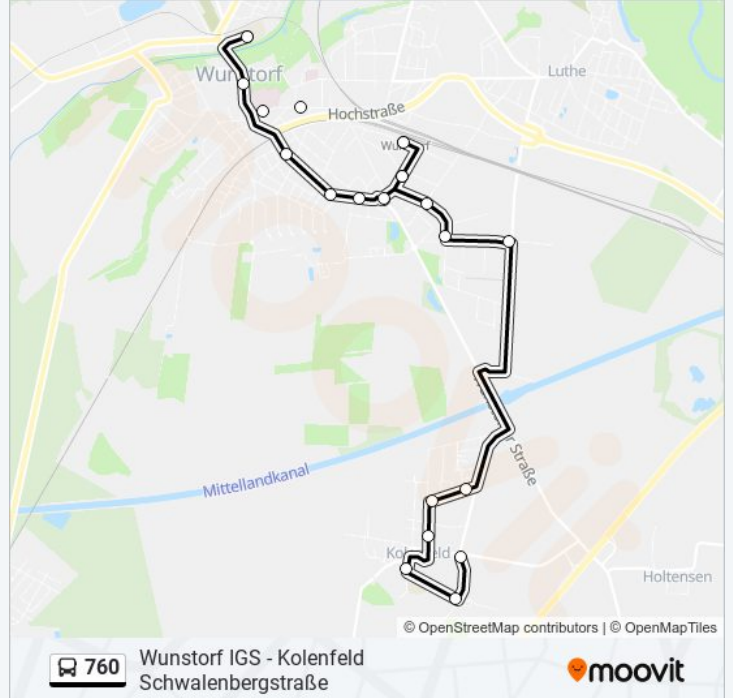

Verwende Moovit, um die nächste Station der Buslinie 760 zu finden und um zu erfahren wann die nächste Buslinie 760 kommt.

Richtung: Kolenfeld Auf Dem Kampe

20 Haltestellen

[LINIENPLAN ANZEIGEN](#)

Wunstorf Igs
 Wunstorf Rathaus
 Wunstorf Klinikum
 Wunstorf Hölty-Gymnasium
 Wunstorf Kolenfelder Straße
 Wunstorf Plantagenweg
 Wunstorf Bischof-Dietrich-Straße
 Wunstorf Industriestraße
 Wunstorf Potts Kamp
 Wunstorf Bahnhof/Südseite
 Wunstorf Potts Kamp
 Wunstorf Werner-V.-Siemens-Straße
 Wunstorf Albert-Einstein-Straße
 Wunstorf Eichriede
 Kolenfeld Neisser Straße
 Kolenfeld Loccumer Straße
 Kolenfeld Mühlenweg
 Kolenfeld Kirchdamm
 Kolenfeld Büldenstraße
 Kolenfeld Auf Dem Kampe

Buslinie 760 Info

Richtung: Kolenfeld Auf Dem Kampe

Stationen: 20

Fahrtdauer: 28 Min

Linien Informationen:

Richtung: Kolenfeld Schwalenbergstraße

21 Haltestellen

[LINIENPLAN ANZEIGEN](#)

Wunstorf Igs
 Wunstorf Rathaus
 Wunstorf Klinikum
 Wunstorf Hölty-Gymnasium
 Wunstorf Kolenfelder Straße
 Wunstorf Plantagenweg
 Wunstorf Bischof-Dietrich-Straße
 Wunstorf Industriestraße
 Wunstorf Potts Kamp
 Wunstorf Bahnhof/Südseite
 Wunstorf Potts Kamp
 Wunstorf Werner-V.-Siemens-Straße
 Wunstorf Albert-Einstein-Straße
 Wunstorf Eichriede
 Kolenfeld Neisser Straße
 Kolenfeld Loccumer Straße
 Kolenfeld Mühlenweg
 Kolenfeld Kirchdamm

Richtung: Wunstorf Eichriede

5 Haltestellen

[LINIENPLAN ANZEIGEN](#)

Wunstorf Bahnhof/Südseite

Wunstorf Potts Kamp

Wunstorf Werner-V.-Siemens-Straße

Wunstorf Albert-Einstein-Straße

Wunstorf Eichriede