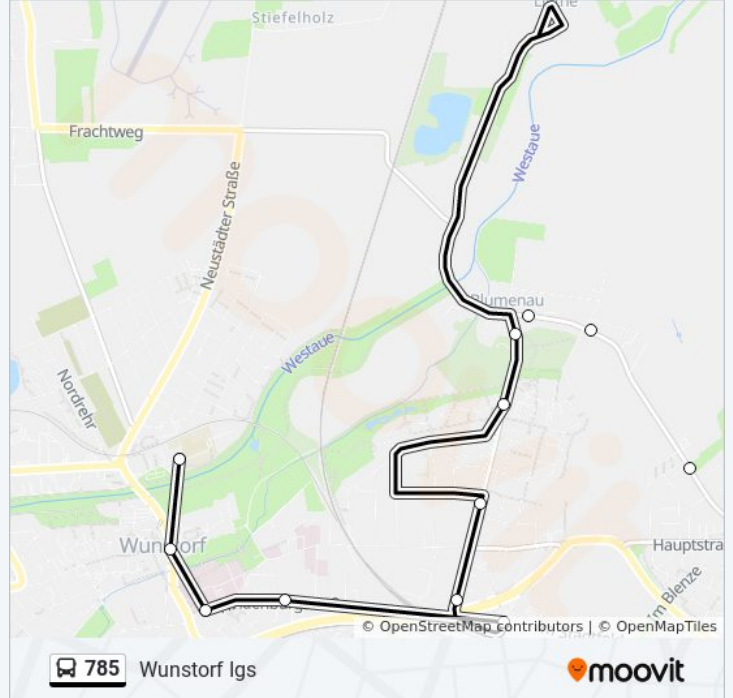

### Richtung: Wunstorf Luther Weg

6 Haltestellen

[LINIENPLAN ANZEIGEN](#)

Wunstorf/Zob

Wunstorf Bahnhofstraße

Wunstorf Blumenauer Straße

Wunstorf Wilhelm-Busch-Straße

Wunstorf Heinrichstraße