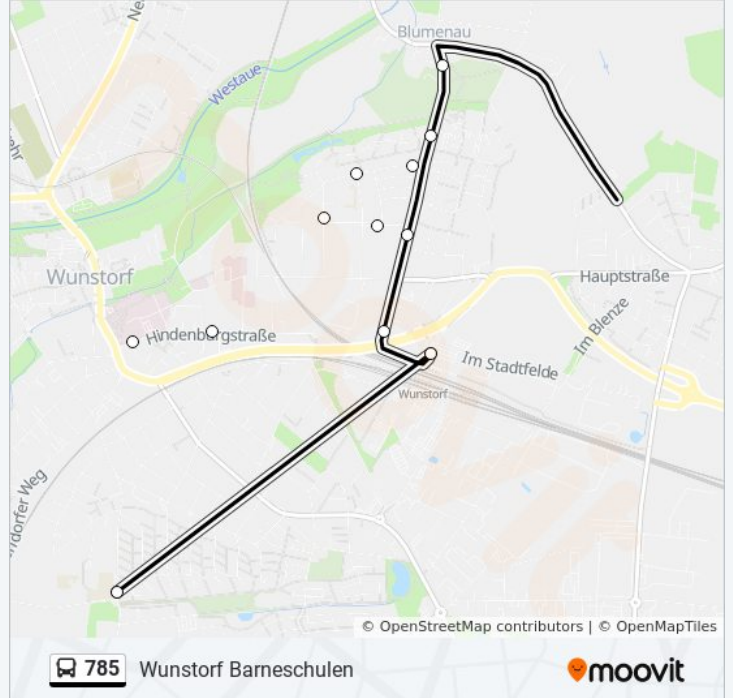

Wunstorf Saarstraße

Wunstorf Heinrichstraße

Wunstorf Wilhelm-Busch-Straße

Wunstorf Blumenauer Straße

Wunstorf Bahnhofstraße

Wunstorf/Zob

Wunstorf Hölty-Gymnasium

Wunstorf Klinikum

### Buslinie 785 Info

**Richtung:** Wunstorf Barneschulen

**Stationen:** 14

**Fahrdauer:** 21 Min

**Linien Informationen:**

## Richtung: Wunstorf Hölty-Gymnasium

18 Haltestellen

[LINIENPLAN ANZEIGEN](#)

- Luthe Schule
- Luthe Sperberhorst
- Luthe Königsberger Straße
- Luthe Dompfaffweg
- Luthe Parkstraße
- Luthe Bünteweg
- Luthe Hauptstraße
- Luthe am Lehmstich
- Luthe Sommerstraße
- Blumenau(Wunstorf) am Kalkofen
- Blumenau Manhorner Straße
- Blumenau am Blumengarten
- Wunstorf Hasselhorster Straße
- Wunstorf Blumenauer Straße
- Wunstorf Bahnhofstraße
- Wunstorf/Zob
- Wunstorf Klinikum
- Wunstorf Hölty-Gymnasium