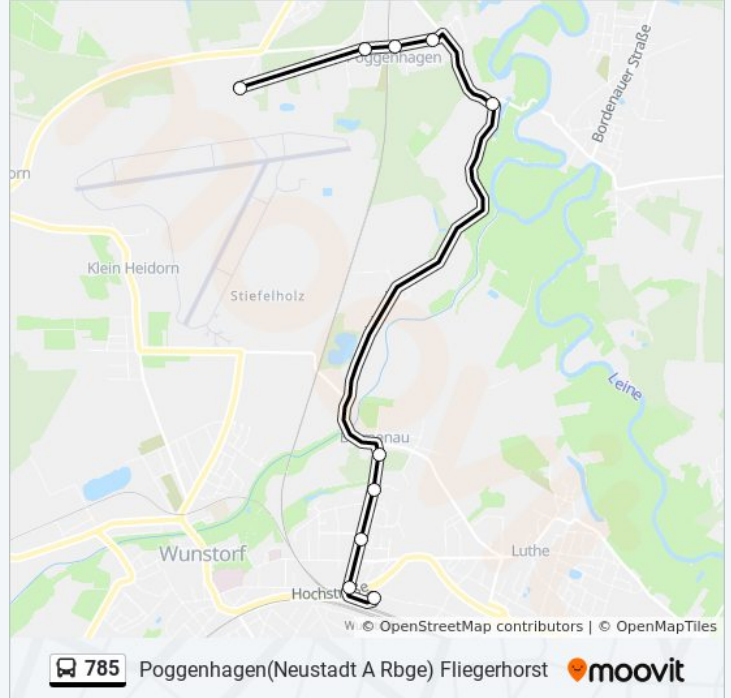

**Stationen:** 10

**Fahrtdauer:** 15 Min

**Linien Informationen:**

### Richtung: Wunstorf Barneschulen

14 Haltestellen

[LINIENPLAN ANZEIGEN](#)

Liethe(Wunstorf) Von-Der-Bussche-Allee

Liethe(Wunstorf) Kastanienallee

Blumenau am Blumengarten

Wunstorf Hasselhorster Straße

Wunstorf Ecke Blum-/Saarstraße