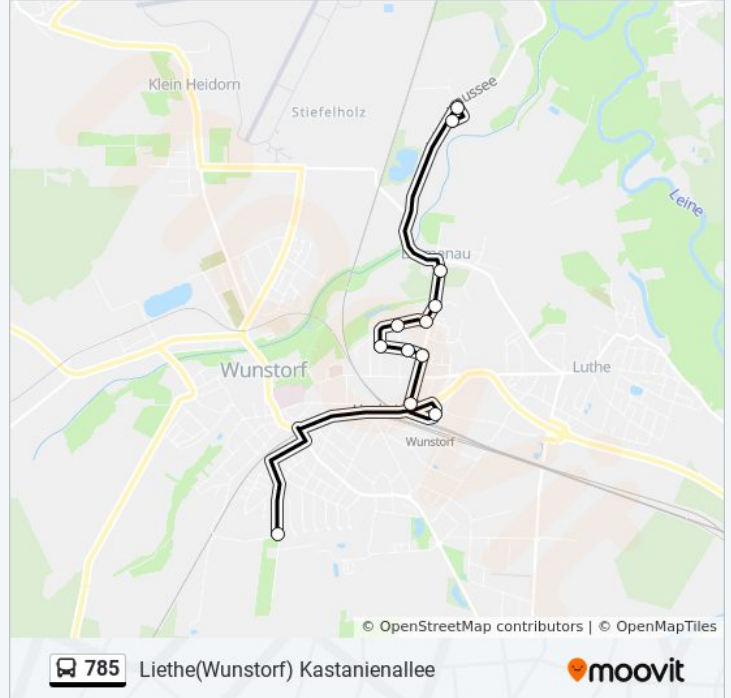

 785

Liethe(Wunstorf) Kastanienallee

[Hol Dir Die App](#)

Die Buslinie 785 (Liethe(Wunstorf) Kastanienallee) hat 12 Routen

(1) Liethe(wunstorf) kastanienallee: 11:20 - 12:53(2) Liethe(wunstorf) von-Der-Bussche-Allee: 16:01(3) Luthe Abzw. schloss Ricklingen: 13:55(4) Luthe Hauptstraße: 14:45 - 15:35(5) Luthe Lenzstraße: 13:10 - 15:25(6)

Verwende Moovit, um die nächste Station der Buslinie 785 zu finden und um zu erfahren wann die nächste Buslinie 785 kommt.

**Richtung: Liethe(Wunstorf) Kastanienallee**

12 Haltestellen

[LINIENPLAN ANZEIGEN](#)

Wunstorf Barneschulen  
Wunstorf/Zob  
Wunstorf Bahnhofstraße  
Wunstorf Blumenauer Straße  
Wunstorf Wilhelm-Busch-Straße  
Wunstorf Heinrichstraße  
Wunstorf Saarstraße  
Wunstorf Ecke Blum-/Saarstraße  
Wunstorf Hasselhorster Straße  
Blumenau am Blumengarten  
Liethe(Wunstorf) Von-Der-Bussche-Allee  
Liethe(Wunstorf) Kastanienallee

**Buslinie 785 Info****Richtung:** Liethe(Wunstorf) Kastanienallee**Stationen:** 12**Fahrdauer:** 13 Min**Linien Informationen:**

**Richtung: Liethe(Wunstorf) Von-Der-Bussche-Allee**

7 Haltestellen

[LINIENPLAN ANZEIGEN](#)