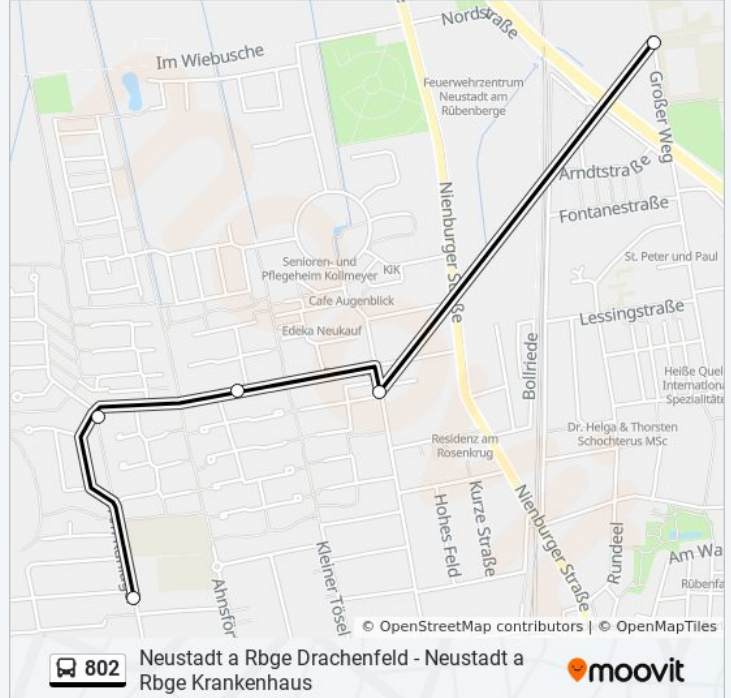

Richtung: Neustadt A Rbge Großer Weg/Kgs

5 Haltestellen

[LINIENPLAN ANZEIGEN](#)

Neustadt A Rbge am Kuhlager

Neustadt A Rbge Im Eichenbleek

Neustadt A Rbge Von-Reiche-Straße

Neustadt A Rbge Königsberger Straße

Neustadt A Rbge Großer Weg/Kgs

Buslinie 802 Fahrpläne

Abfahrzeiten in Richtung Neustadt A Rbge Großer Weg/kgs

Montag	Kein Betrieb
Dienstag	07:19
Mittwoch	07:19
Donnerstag	Kein Betrieb
Freitag	Kein Betrieb
Samstag	Kein Betrieb
Sonntag	Kein Betrieb

Buslinie 802 Info

Richtung: Neustadt A Rbge Großer Weg/Kgs

Stationen: 5

Fahrdauer: 11 Min

Linien Informationen:

Richtung: Neustadt A Rbge Königsberger Straße

4 Haltestellen

[LINIENPLAN ANZEIGEN](#)

Neustadt A Rbge am Kuhlager

Neustadt A Rbge Im Eichenbleek

Neustadt A Rbge Von-Reiche-Straße

Neustadt A Rbge Königsberger Straße

Buslinie 802 Fahrpläne

Abfahrzeiten in Richtung Neustadt A Rbge Königsberger Straße