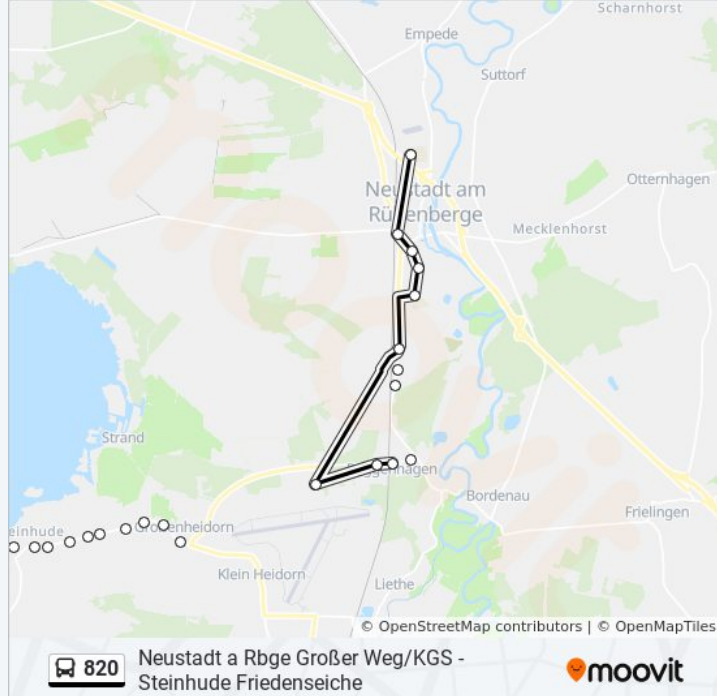

Bahnhof: 06:09 - 19:17(4) Steinhude Friedenseiche: 13:12 - 15:45

Verwende Moovit, um die nächste Station der Buslinie 820 zu finden und um zu erfahren wann die nächste Buslinie 820 kommt.

Richtung: Neustadt A Rbge Großer Weg/Kgs

23 Haltestellen

[LINIENPLAN ANZEIGEN](#)

Steinhude Friedenseiche
Steinhude Tiefental
Steinhude Friedhof
Steinhude Hermann-Löns-Weg
Steinhude Grenzweg
Großenheidorn Pickertsberg
Großenheidorn Zum Meer
Großenheidorn Mitte
Großenheidorn Schaers Grasweg
Großenheidorn Bordenauer Weg
Poggenhagen(Neustadt A Rbge) Fliegerhorst
Poggenhagen Ilschenheide
Poggenhagen Bahnhof
Poggenhagen(Neustadt A Rbge) Bahnhofstraße
Poggenhagen An Der Stadforst
Neustadt A Rbge Wunstorfer Str/Westkampw.
Neustadt A Rbge Hudeweg
Neustadt Bunsenstraße
Neustadt A Rbge Nicolaistift
Neustadt A Rbge Lindenstraße

Buslinie 820 Info**Richtung:** Neustadt A Rbge Großer Weg/Kgs**Stationen:** 23**Fahrdauer:** 28 Min**Linien Informationen:**

Neustadt Bahnhof (Zob)

Neustadt Bahnhof (Zob)

Neustadt A Rbge Großer Weg/Kgs

Richtung: Neustadt Bahnhof (Zob)

21 Haltestellen

[LINIENPLAN ANZEIGEN](#)

Steinhude Friedenseiche

Steinhude Tiefental

Steinhude Friedhof

Steinhude Hermann-Löns-Weg

Steinhude Grenzweg

Großenheidorn Pickertsberg