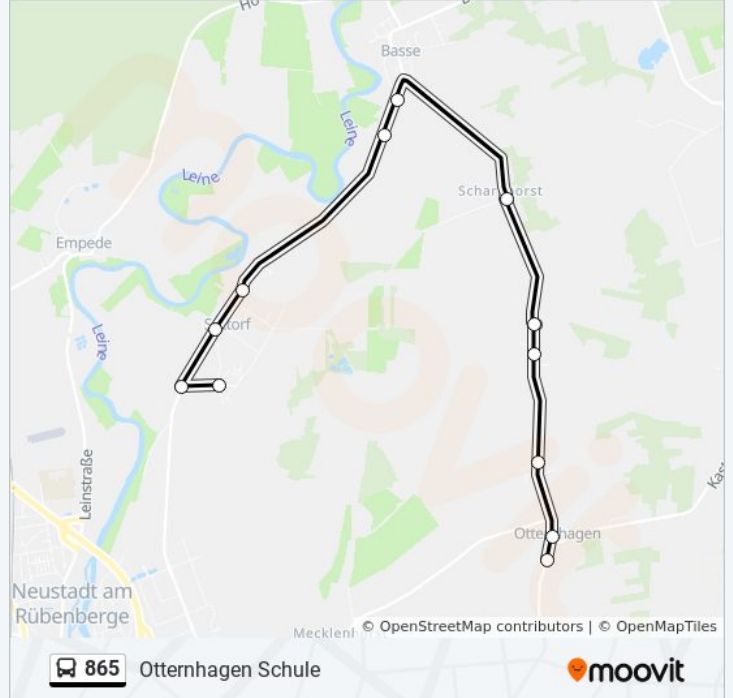

Buslinie 865 Info

Richtung: Otternhagen Kranichstraße

Stationen: 18

Fahrdauer: 27 Min

Linien Informationen:

Richtung: Otternhagen Schule

12 Haltestellen

[LINIENPLAN ANZEIGEN](#)

Suttorf(Leine) am Graseweg
 Suttorf(Leine) Siedlung
 Suttorf(Leine) Mitte
 Suttorf(Leine) Im Eschfeld
 Basse Vor Dem Dorfe
 Basse Friedhof
 Scharnhorst(Neustadt A Rbge)
 Otternhagen Nord
 Otternhagen Auterkamp
 Otternhagen Vor Dem Tore
 Otternhagen Volksbank
 Otternhagen Schule

Buslinie 865 Fahrpläne

Abfahrzeiten in Richtung Otternhagen Schule

Montag	Kein Betrieb
Dienstag	07:23
Mittwoch	07:23
Donnerstag	Kein Betrieb
Freitag	Kein Betrieb
Samstag	Kein Betrieb
Sonntag	Kein Betrieb

Buslinie 865 Info

Richtung: Otternhagen Schule

Stationen: 12

Fahrdauer: 23 Min

Linien Informationen:

**Richtung: Scharrel(Neustadt A Rbge)
Borkenkamp**

23 Haltestellen

[LINIENPLAN ANZEIGEN](#)