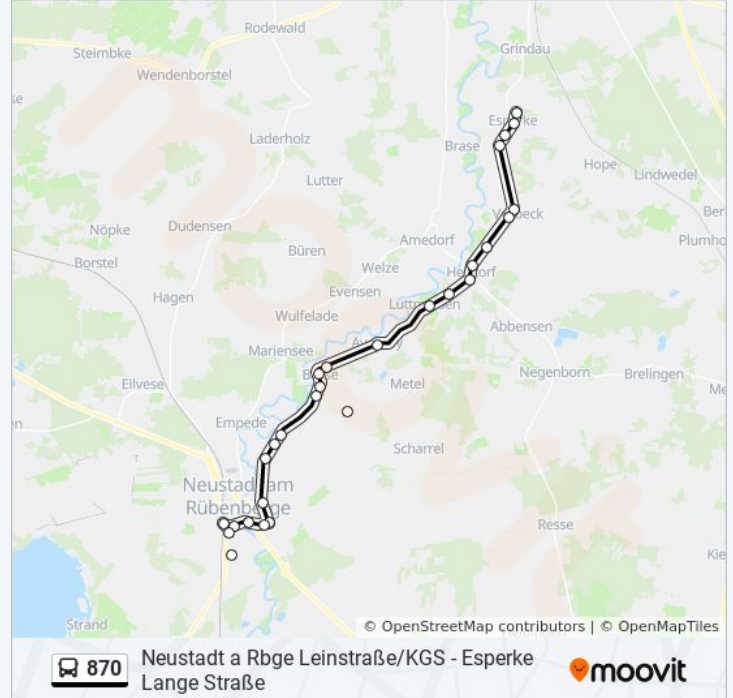

**Richtung: Esperke Lange Straße**  
 28 Haltestellen  
[LINIENPLAN ANZEIGEN](#)

- Neustadt Leinstraße/Kgs
- Neustadt A Rbge Bunsenstraße/Busbahnhof
- Neustadt A Rbge Stockhausenstraße
- Neustadt Bahnhof (Zob)
- Neustadt A Rbge Herzog-Erich-Allee
- Neustadt A Rbge Mecklenhorster Straße
- Neustadt A Rbge Gewerbegebiet Ost
- Neustadt A Rbge Boschstraße
- Neustadt A Rbge Rudolf-Diesel-Ring
- Suttorf(Leine) Siedlung
- Suttorf(Leine) Mitte
- Suttorf(Leine) Im Eschfeld
- Scharnhorst(Neustadt A Rbge)
- Basse Vor Dem Dorfe
- Basse Friedhof
- Basse Kirchstraße
- Basse Auf Dem Moorlande
- Neustadt-Averhoy Mitte
- Luttmersen Dorf
- Luttmersen Kaserne

**Buslinie 870 Info**  
**Richtung:** Esperke Lange Straße  
**Stationen:** 28  
**Fahrtdauer:** 36 Min  
**Linien Informationen:**

Helstorf Friedhof

Helstorf Walsroder Straße

Helstorf Nord

Vesbeck Süd

Vesbeck Nord

Warmeloh

Esperke Osterberg

Esperke Lange Straße

Neustadt A Rbge Boschstraße

Neustadt A Rbge Rudolf-Diesel-Ring

Suttorf(Leine) Siedlung

Suttorf(Leine) Mitte

Suttorf(Leine) Im Eschfeld

Scharnhorst(Neustadt A Rbge)

Basse Vor Dem Dorfe

Basse Friedhof