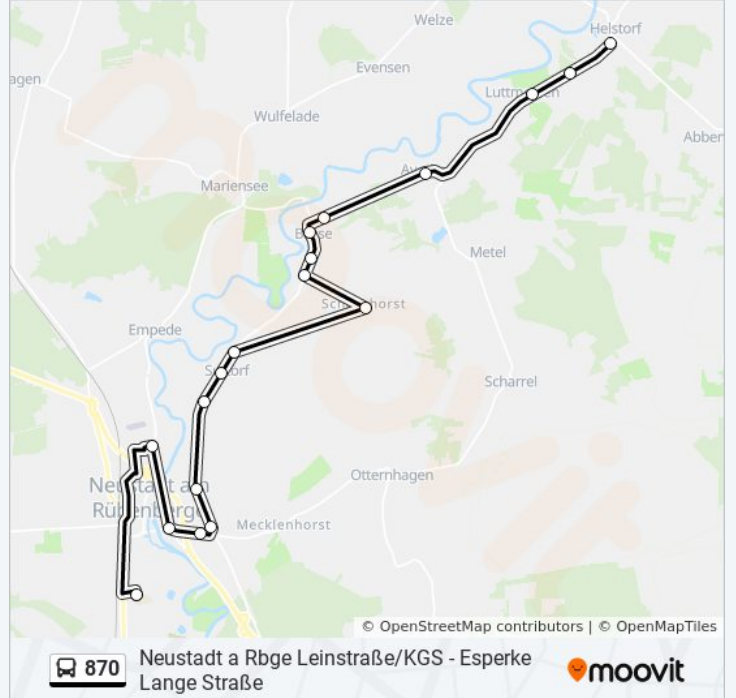

Neustadt A Rbge Boschstraße

Neustadt A Rbge Rudolf-Diesel-Ring

Suttorf(Leine) Siedlung

Suttorf(Leine) Mitte

Suttorf(Leine) Im Eschfeld

Scharnhorst(Neustadt A Rbge)

Basse Vor Dem Dorfe

Basse Friedhof

Basse Kirchstraße

Basse Auf Dem Moorlande

Neustadt-Averhoy Mitte

Luttmersen Dorf

Luttmersen Kaserne

Helstorf Friedhof

### Buslinie 870 Info

**Richtung:** Helstorf Friedhof

**Stationen:** 18

**Fahrtdauer:** 22 Min

**Linien Informationen:**

## Richtung: Helstorf Friedhof

9 Haltestellen

[LINIENPLAN ANZEIGEN](#)

Mandelsloh Turnhalle  
 Esperke Neustädter Straße  
 Esperke Osterberg  
 Warmeloh  
 Vesbeck Nord  
 Vesbeck Süd  
 Helstorf Nord  
 Helstorf Walsroder Straße  
 Helstorf Friedhof