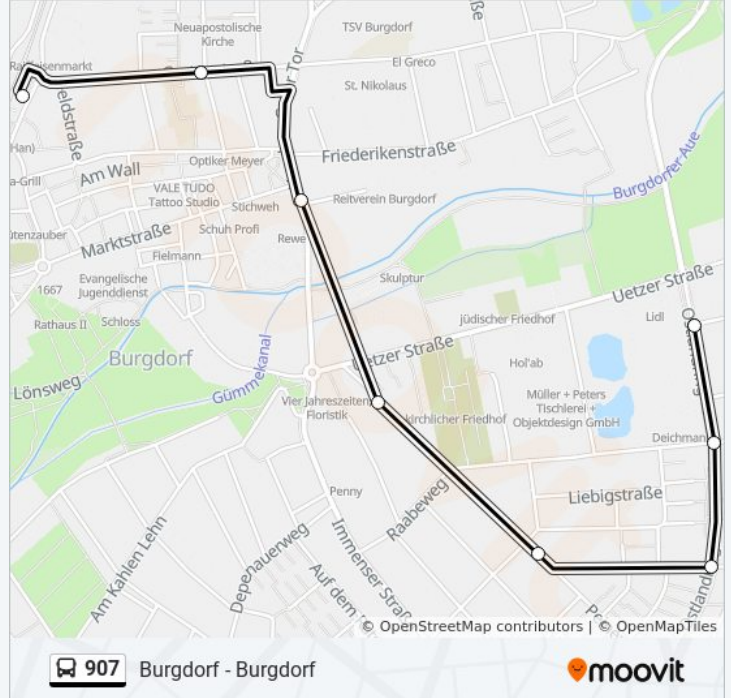

 907

Burgdorf - Burgdorf Bahnhof

Hol Dir Die App

Die Buslinie 907 (Burgdorf - Burgdorf Bahnhof) hat 2 Routen

(1) Burgdorf Bahnhof: 05:07 - 06:07(2) Burgdorf(kreis Hannover) betriebshof: 14:40 - 18:40

Verwende Moovit, um die nächste Station der Buslinie 907 zu finden und um zu erfahren wann die nächste Buslinie 907 kommt.

Richtung: Burgdorf Bahnhof

8 Haltestellen

[LINIENPLAN ANZEIGEN](#)

Burgdorf(Kreis Hannover) Betriebshof
Burgdorf(Kreis Hannover) Duderstädter Weg
Burgdorf(Kreis Hannover) Schwüblingser Weg
Burgdorf(Kreis Hannover) Reuterstraße
Burgdorf Uetzer Straße
Burgdorf Kleiner Brückendamm
Burgdorf(Kreis Hannover) Wallgartenstraße
Burgdorf Bahnhof

Buslinie 907 Fahrpläne

Abfahrzeiten in Richtung Burgdorf Bahnhof

Montag	05:07 - 06:07
Dienstag	05:07 - 06:07
Mittwoch	05:07 - 06:07
Donnerstag	05:07 - 06:07
Freitag	05:07 - 06:07
Samstag	Kein Betrieb
Sonntag	Kein Betrieb

Buslinie 907 Info

Richtung: Burgdorf Bahnhof

Stationen: 8

Fahrdauer: 10 Min

Linien Informationen:

Richtung: Burgdorf(Kreis Hannover)

Betriebshof

8 Haltestellen