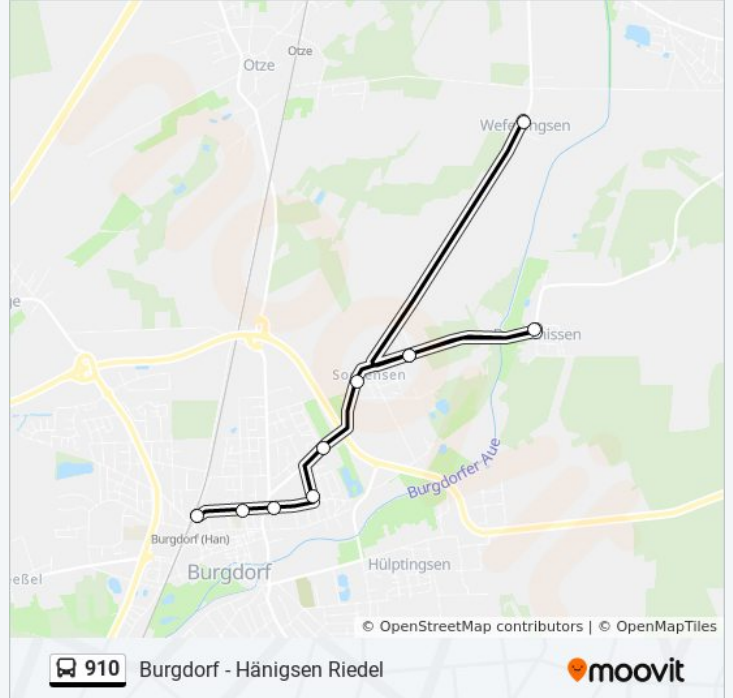

Buslinie 910 Offline Fahrpläne und Netzkarten stehen auf moovitapp.com zur Verfügung. Verwende den [Moovit App](#), um Live Bus Abfahrten, Zugfahrpläne oder U-Bahn Fahrplanzeiten zu sehen, sowie Schritt für Schritt Wegangaben für alle öffentlichen Verkehrsmittel in Bremen & niedersachsen zu erhalten.

[Über Moovit](#) • [MaaS Lösungen](#) • [Unterstützte Länder](#) • [Mooviter Community](#)

© 2024 Moovit - Alle Rechte vorbehalten

Siehe Live Ankunftszeiten