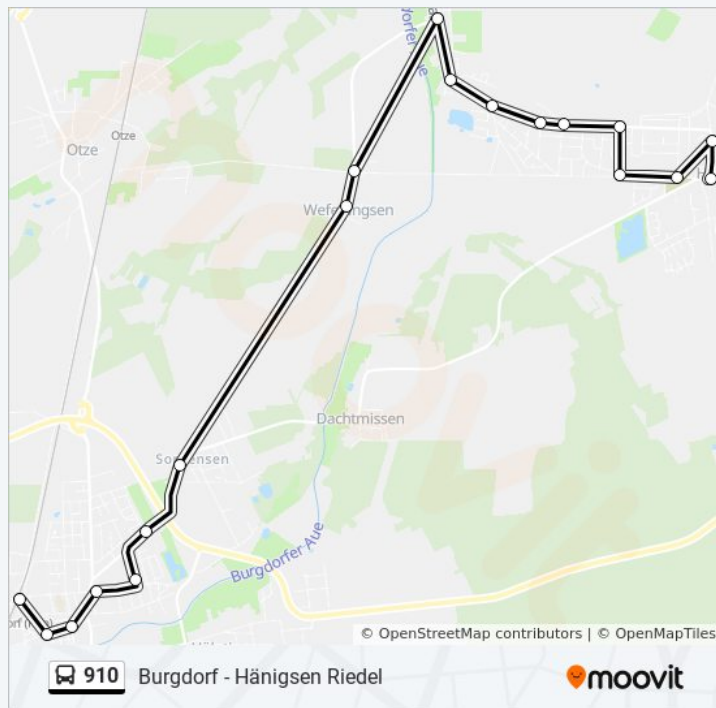

Weferlingsen Dambruch

Obershagen Abzweig Burgdorf

Obershagen Kampweg

Obershagen Dachtmiser Weg

Hänigsen Allensteiner Straße

Hänigsen Mühlenweg

Hänigsen Sandgrubenweg

Hänigsen Berliner Platz

Hänigsen Friedhof

Hänigsen Schule

Hänigsen am Pappaul

Buslinie 910 Info

Richtung: Hänigsen am Pappaul

Stationen: 19

Fahrtdauer: 23 Min

Linien Informationen:

Richtung: Weferlingsen Rieheweg

10 Haltestellen

[LINIENPLAN ANZEIGEN](#)

Burgdorf Bahnhof

Burgdorf(Kreis Hannover) Wallgartenstraße

Burgdorf(Kreis Hannover) Im Langen Mühlenfeld

Burgdorf(Kreis Hannover) Grenzstraße