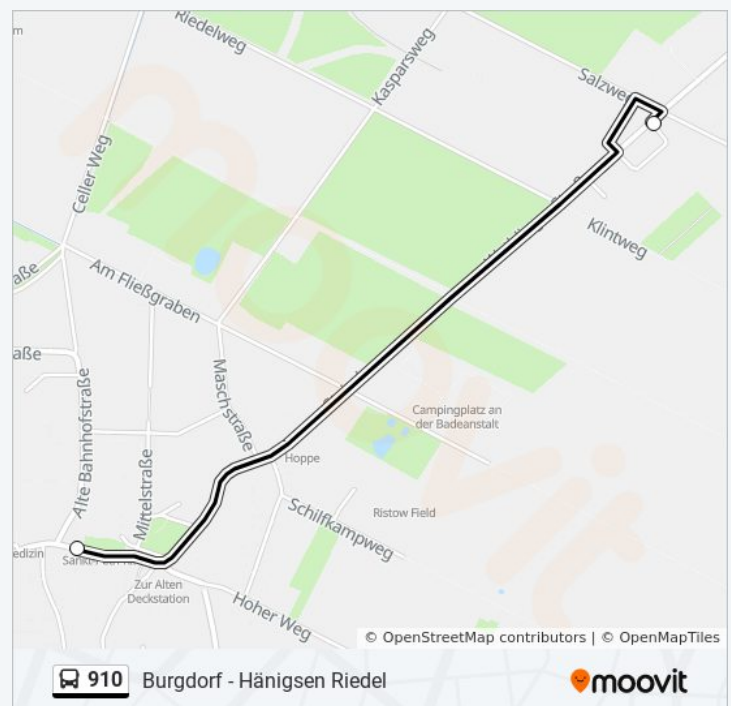

Buslinie 910 Info

Richtung: Hänigsen Riedel

Stationen: 24

Fahrtdauer: 26 Min

Linien Informationen:

Buslinie 910 Fahrpläne

Richtung: Hänigsen am Pappaul

2 Haltestellen

Buslinie 910 Info

Richtung: Hänigsen am Pappaul

Stationen: 2

Fahrtdauer: 3 Min

Linien Informationen:

Richtung: Hänigsen am Pappaul

19 Haltestellen

[LINIENPLAN ANZEIGEN](#)