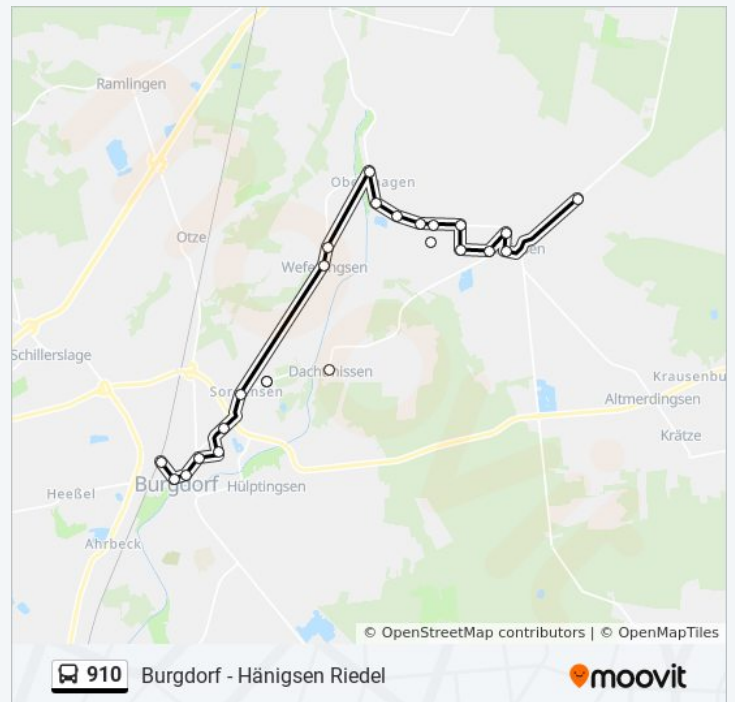

Obershagen Abzweig Burgdorf

Obershagen Kampweg

Obershagen Dachtmisser Weg

Hänigsen Allensteiner Straße

Hänigsen Königsberger Straße

Hänigsen Mühlenweg

Hänigsen Sandgrubenweg

Hänigsen Berliner Platz

Hänigsen Friedhof

Hänigsen Schule

Hänigsen am Pappaul

Hänigsen Riedel

Buslinie 910 Fahrpläne

Abfahrzeiten in Richtung Hänigsen Riedel

Montag	00:42 - 23:42
Dienstag	05:41 - 23:42
Mittwoch	05:41 - 23:42
Donnerstag	05:41 - 23:42
Freitag	07:42 - 23:42
Samstag	06:40 - 23:42
Sonntag	00:42 - 21:42

Buslinie 910 Info

Richtung: Hänigsen Riedel

Stationen: 24

Fahrtdauer: 26 Min

Linien Informationen:

Buslinie 910 Fahrpläne

Richtung: Hänigsen am Pappaul

2 Haltestellen

Buslinie 910 Info

Richtung: Hänigsen am Pappaul

Stationen: 2

Fahrtdauer: 3 Min

Linien Informationen:

Richtung: Hänigsen am Pappaul

19 Haltestellen

[LINIENPLAN ANZEIGEN](#)