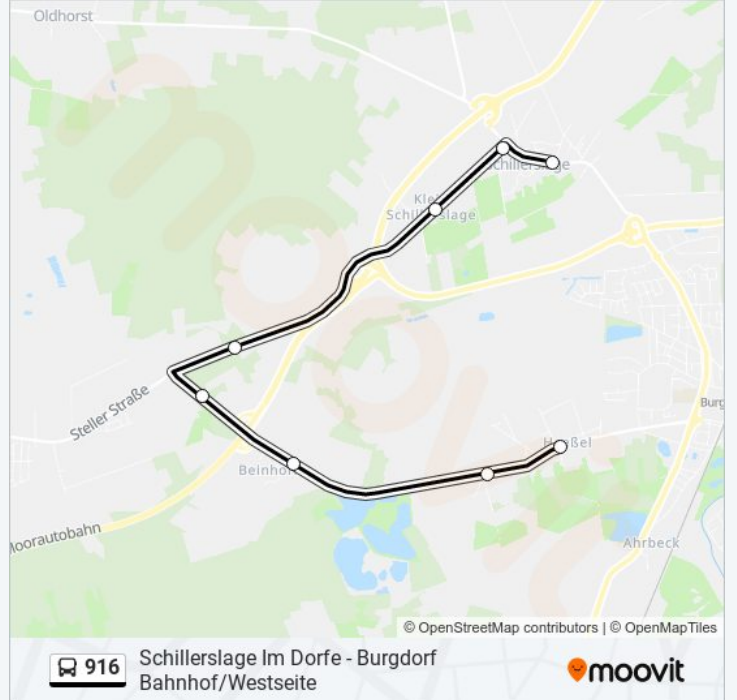

### Richtung: Schillerslage Rapsfeld

8 Haltestellen

[LINIENPLAN ANZEIGEN](#)

Heißeßel(Burgdorf) Heisterkampsweg

Heißeßel(Burgdorf) Kolshorner Weg

Beinhorn

Stelle(Isernhagen) Stadtgut

Beinhorn Alte Bundesstraße 3

Klein Schillerslage

Schillerslage Zollstraße

Schillerslage Rapsfeld

### Buslinie 916 Fahrpläne

Abfahrzeiten in Richtung Schillerslage Rapsfeld

Montag	06:52
Dienstag	06:52
Mittwoch	06:52
Donnerstag	06:52
Freitag	06:52
Samstag	Kein Betrieb
Sonntag	Kein Betrieb

### Buslinie 916 Info

**Richtung:** Schillerslage Rapsfeld

**Stationen:** 8

**Fahrtdauer:** 11 Min

**Linien Informationen:**

Buslinie 916 Offline Fahrpläne und Netzkarten stehen auf [moovitapp.com](https://moovitapp.com) zur Verfügung. Verwende den Moovit App, um Live Bus Abfahrten, Zugfahrpläne oder U-Bahn Fahrplanzeiten zu sehen, sowie Schritt für Schritt Wegangaben für alle öffentlichen Verkehrsmittel in Bremen & niedersachsen zu erhalten.