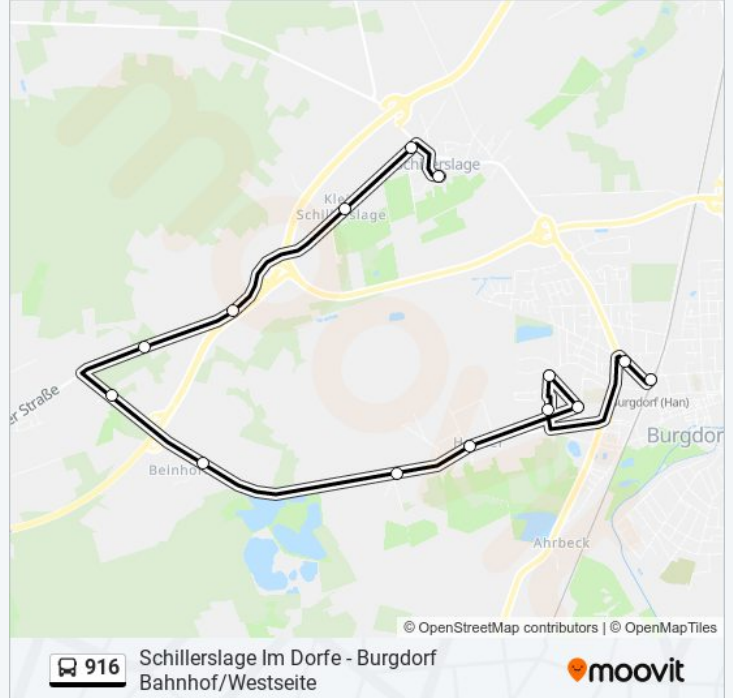

### Richtung: Burgdorf Bahnhof/Westseite

14 Haltestellen

[LINIENPLAN ANZEIGEN](#)

Schillerslage Im Dorfe  
Schillerslage Zollstraße  
Klein Schillerslage  
Schillerslage Moormühle  
Beinhorn Alte Bundesstraße 3  
Stelle(Isernhagen) Stadtgut  
Beinhorn  
Heeßel(Burgdorf) Kolshorner Weg  
Heeßel(Burgdorf) Heisterkampsweg  
Burgdorf(Kreis Hannover) Lippoldstraße  
Burgdorf(Kreis Hannover) Langeoogstraße  
Burgdorf(Kreis Hannover) Elserstraße  
Burgdorf Lüneburger Straße  
Burgdorf Bahnhof/Westseite

### Buslinie 916 Info

**Richtung:** Burgdorf Bahnhof/Westseite

**Stationen:** 14

**Fahrtdauer:** 20 Min

**Linien Informationen:**

### Richtung: Schillerslage Im Dorfe

13 Haltestellen

[LINIENPLAN ANZEIGEN](#)

- Burgdorf Bahnhof/Westseite
- Burgdorf Lüneburger Straße
- Burgdorf(Kreis Hannover) Lippoldstraße
- Burgdorf(Kreis Hannover) Langeoogstraße
- Burgdorf(Kreis Hannover) Elserstraße
- Heeßel(Burgdorf) Heisterkampsweg
- Heeßel(Burgdorf) Kolshorner Weg
- Beinhorn
- Stelle(Isernhagen) Stadtgut
- Beinhorn Alte Bundesstraße 3
- Klein Schillerslage
- Schillerslage Zollstraße
- Schillerslage Im Dorfe

### Buslinie 916 Info

**Richtung:** Schillerslage Im Dorfe

**Stationen:** 13

**Fahrtdauer:** 21 Min

**Linien Informationen:**