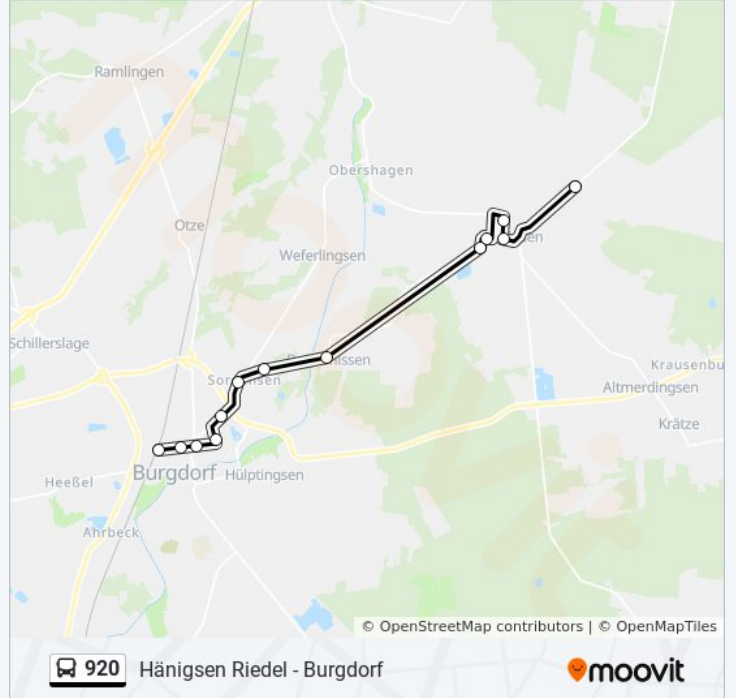

Buslinie 920 Fahrpläne

Abfahrzeiten in Richtung Hänigsen Riedel

Montag	Kein Betrieb
Dienstag	06:08 - 19:09
Mittwoch	06:08 - 19:09
Donnerstag	06:08 - 19:09
Freitag	Kein Betrieb
Samstag	Kein Betrieb
Sonntag	Kein Betrieb

Buslinie 920 Info

Richtung: Hänigsen Riedel

Stationen: 13

Fahrdauer: 18 Min

Linien Informationen:

Richtung: Hänigsen am Pappaul

12 Haltestellen

[LINIENPLAN ANZEIGEN](#)