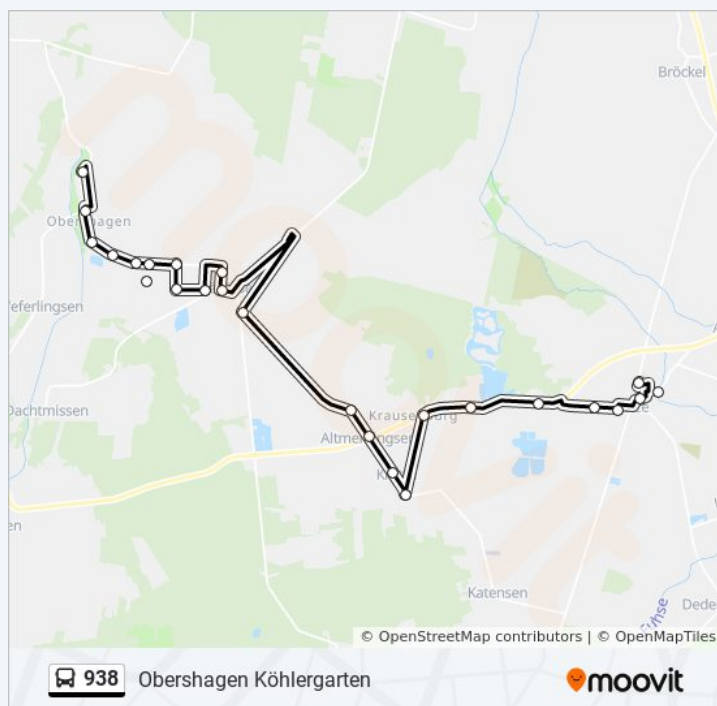

- Uetze Schulzentrum
- Uetze Kaiserstraße
- Uetze Katenser Weg
- Uetze Forststraße
- Uetze Salzwedeler Straße
- Dahrenhorst Irenensee
- Altmerdingsen Krausenburg
- Krätze am Tiefen Moor
- Krätze Krätzer Straße
- Altmerdingsen Friedhof
- Altmerdingsen Schilfbruchstraße
- Hänigsen Altmerdingser Straße
- Hänigsen am Pappaul
- Hänigsen Schule
- Hänigsen Friedhof
- Hänigsen Berliner Platz
- Hänigsen Sandgrubenweg
- Hänigsen Mühlenweg

Richtung: Obershagen Köhlergarten

24 Haltestellen

[LINIENPLAN ANZEIGEN](#)

Uetze Schulzentrum
Uetze Kaiserstraße
Uetze Katenser Weg
Uetze Forststraße
Uetze Salzwedeler Straße
Dahrenhorst Irenensee
Altmerdingsen Krausenburg
Krätze am Tiefen Moor
Krätze Krätzer Straße
Altmerdingsen Friedhof
Altmerdingsen Schilfbruchstraße
Hänigsen Altmerdingser Straße
Hänigsen Riedel
Hänigsen am Pappaul
Hänigsen Schule
Hänigsen Friedhof
Hänigsen Berliner Platz
Hänigsen Sandgrubenweg
Hänigsen Mühlenweg
Hänigsen Allensteiner Straße
Obershagen Dachtmisser Weg
Obershagen Kampweg
Obershagen Abzweig Burgdorf
Obershagen Köhlergarten

Buslinie 938 Fahrpläne

Abfahrzeiten in Richtung Obershagen Köhlergarten

Montag	08:40 - 18:07
Dienstag	08:40 - 18:07
Mittwoch	08:40 - 18:07
Donnerstag	08:40 - 18:07
Freitag	08:40 - 18:07
Samstag	Kein Betrieb
Sonntag	Kein Betrieb

Buslinie 938 Info

Richtung: Obershagen Köhlergarten

Stationen: 24

Fahrtdauer: 29 Min

Linien Informationen:

Richtung: Uetze Schulzentrum

24 Haltestellen

[LINIENPLAN ANZEIGEN](#)