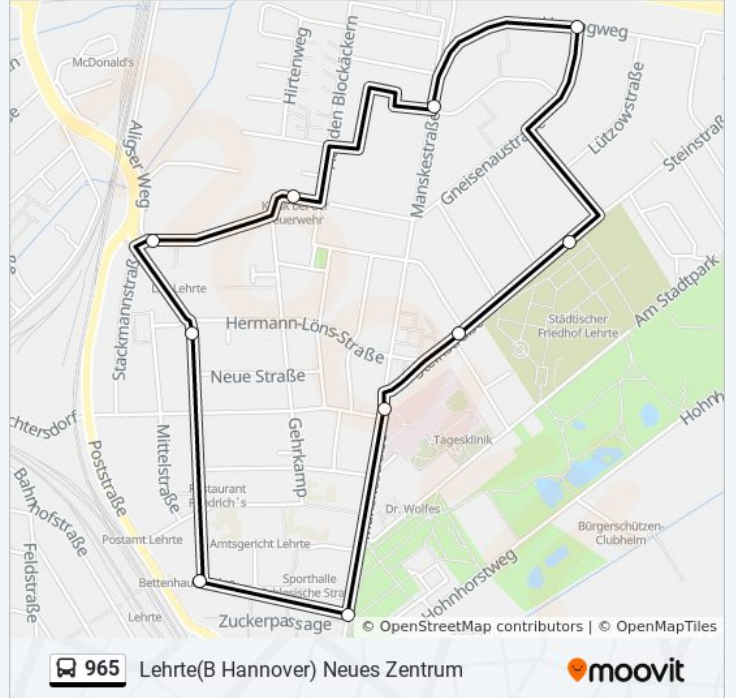

 965

Lehrte Neues Zentrum

[Hol Dir Die App](#)

Die Buslinie 965 Lehrte Neues Zentrum hat eine Route. Betriebszeiten an Werktagen

(1) Lehrte Neues Zentrum: 05:32 - 20:32

Verwende Moovit, um die nächste Station der Buslinie 965 zu finden und um zu erfahren wann die nächste Buslinie 965 kommt.

**Richtung: Lehrte Neues Zentrum**

12 Haltestellen

[LINIENPLAN ANZEIGEN](#)

Lehrte Neues Zentrum

Lehrte(B Hannover) Zuckerpassage

Lehrte(B Hannover) Krankenhaus

Lehrte(B Hannover) Markuskirche

Lehrte(B Hannover) Friedhof

Lehrte(B Hannover) Von-Borcke-Straße

Lehrte(B Hannover) Herzogweg

Lehrte(B Hannover) Vater-Jahn-Straße

Lehrte(B Hannover) Auf den Blockäckern

Lehrte(B Hannover) Schützenstraße

Lehrte(B Hannover) Hoher Kamp

**Buslinie 965 Info****Richtung:** Lehrte Neues Zentrum**Stationen:** 12**Fahrdauer:** 15 Min**Linien Informationen:**

Buslinie 965 Offline Fahrpläne und Netzkarten stehen auf [moovitapp.com](https://moovitapp.com) zur Verfügung. Verwende den [Moovit App](#), um Live Bus Abfahrten, Zugfahrpläne oder U-Bahn Fahrplanzeiten zu sehen, sowie Schritt für Schritt Wegangaben für alle öffentlichen Verkehrsmittel in Bremen & niedersachsen zu erhalten.