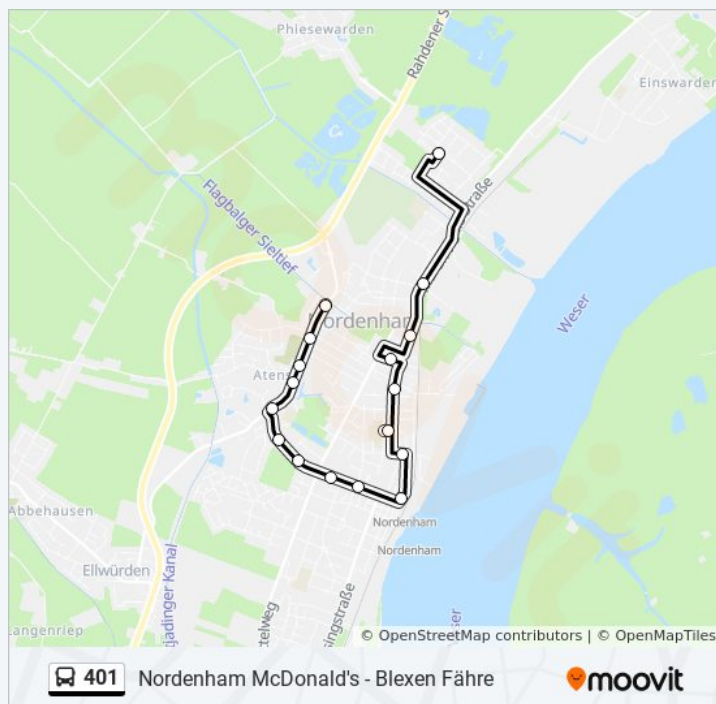

## Richtung: Blexen Fähre

40 Haltestellen

[LINIENPLAN ANZEIGEN](#)

Nordenham Mcdonald's  
Nordenham Nordsee Center  
Nordenham Wendepplatz/Sielstraße  
Nordenham Sielstraße/Atens  
Nordenham Schule am Siel  
Nordenham Viktoriastraße/Friedhof  
Nordenham Hallenbad Atens  
Nordenham Wehrdeich  
Nordenham Atens-Friedeburg  
Nordenham Hermann-Ehlers-Siedlung  
Nordenham Laubenkolonie  
Nordenham Bremer Straße  
Nordenham Von-Helmholtz-Straße  
Nordenham Kindergarten Mitte  
Nordenham Von-Helmholtz-Straße  
Nordenham Bremer Straße  
Nordenham Amtsgericht/Gymnasium  
Nordenham Jahnstraße/Kreiszeitung  
Nordenham Bahnhof  
Nordenham Hafenstraße  
Nordenham Schulzentrum Mitte

Nordenham Viktoriastraße/Friedhof

Nordenham Sielstraße/Atens

**Richtung:** Nordenham Sielstraße/Atens

**Stationen:** 17

**Fahrtdauer:** 16 Min

**Linien Informationen:**

Buslinie 401 Offline Fahrpläne und Netzkarten stehen auf moovitapp.com zur Verfügung. Verwende den [Moovit App](#), um Live Bus Abfahrten, Zugfahrpläne oder U-Bahn Fahrplanzeiten zu sehen, sowie Schritt für Schritt Wegangaben für alle öffentlichen Verkehrsmittel in Bremen & niedersachsen zu erhalten.