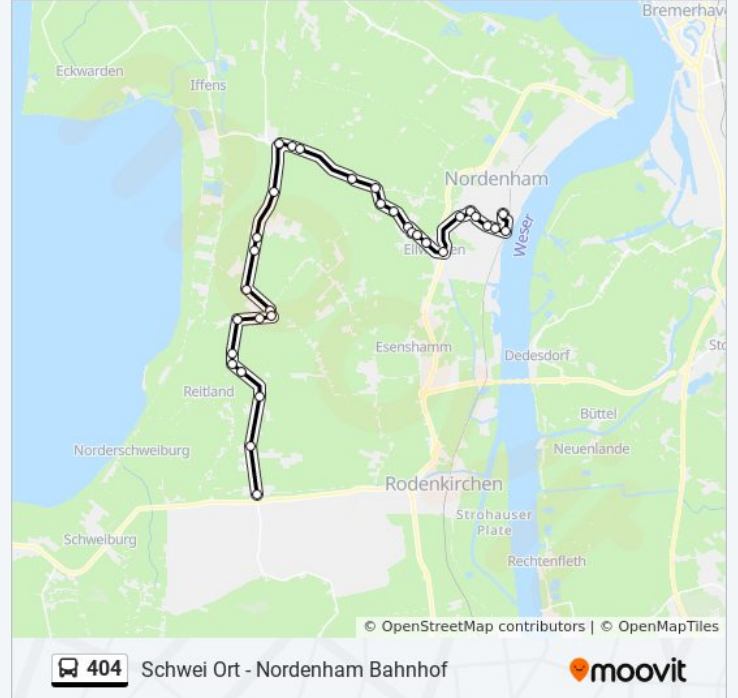

Stollhamm Bahnhof

Ahndeich Burhop

Norderseefeld Dollerschell

Norderseefeld Schwarting

Norderseefeld Schaaf

Seefeld(Stadland) Schaart

Seefeld(Stadland) Abzw. Morgenland

Seefeld(Stadland) Kirche

Seefeld(Stadland) Mühle

Seefeld(Stadland) Norderaußendeich

Seefeld(Stadland) Abzw. Reitland

Reitland Herrenweg

Schwei Außendeich/Müller

Nordschwei Ahtingsweg

Schwei Ort

Buslinie 404 Offline Fahrpläne und Netzkarten stehen auf moovitapp.com zur Verfügung. Verwende den [Moovit App](#), um Live Bus Abfahrten, Zugfahrpläne oder U-Bahn Fahrplanzeiten zu sehen, sowie Schritt für Schritt Wegangaben für alle öffentlichen Verkehrsmittel in Bremen & niedersachsen zu erhalten.

[Über Moovit](#) • [MaaS Lösungen](#) • [Unterstützte Länder](#) • [Mooviter Community](#)

© 2024 Moovit - Alle Rechte vorbehalten

Siehe Live Ankunftszeiten