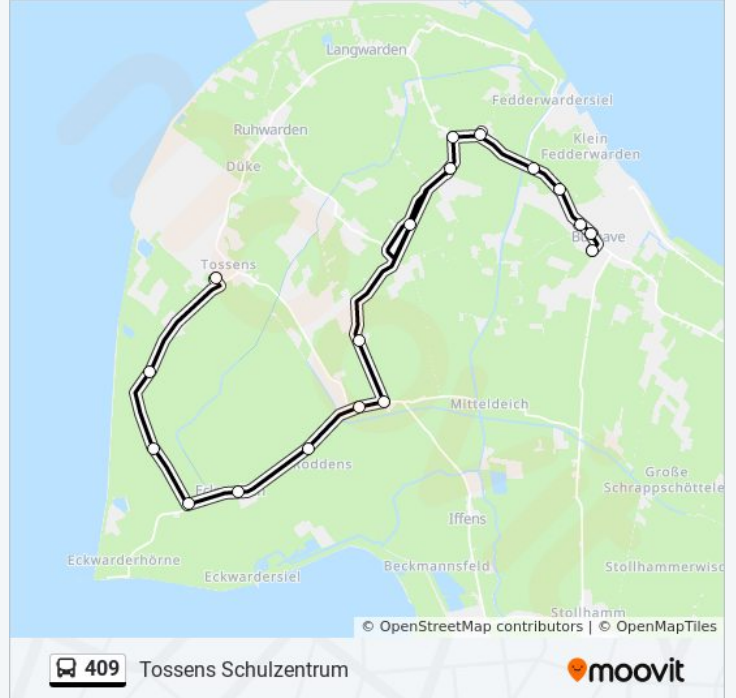

Buslinie 409 Offline Fahrpläne und Netzkarten stehen auf moovitapp.com zur Verfügung. Verwende den [Moovit App](#), um Live Bus Abfahrten, Zugfahrpläne oder U-Bahn Fahrplanzeiten zu sehen, sowie Schritt für Schritt Wegangaben für alle öffentlichen Verkehrsmittel in Bremen & niedersachsen zu erhalten.

[Über Moovit](#) • [MaaS Lösungen](#) • [Unterstützte Länder](#) • [Mooviter Community](#)

© 2024 Moovit - Alle Rechte vorbehalten

Siehe Live Ankunftszeiten