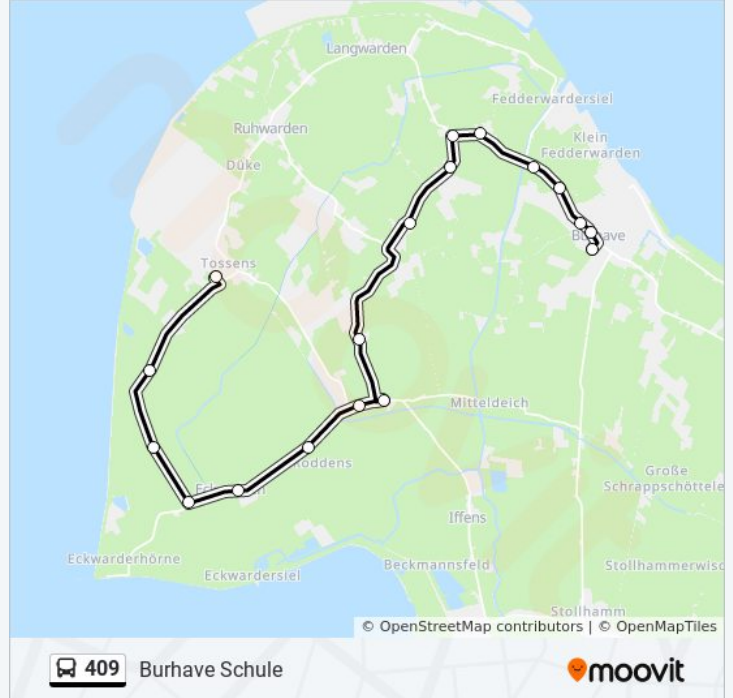

Richtung: Tossens Schulzentrum

19 Haltestellen

[LINIENPLAN ANZEIGEN](#)

Burhave Schule
Burhave Rathaus
Burhave Kirche
Burhave Sinsumer Weg
Brückenhof(Butjadingen)
Niens Gerdes
Niens Abzw. Süllwarden
Langwarden(Butjadingen) Bahnhof
Süllwarden
Seeverns
Roddens Abzw. Seeverns
Roddens
Eckwarden Bollwerk
Eckwarden Pferdehof
Eckwarden Ort
Eckwarden Mühle
Eckwarden Hofswürden
Eckwarder Altendeich

Buslinie 409 Fahrpläne

Abfahrzeiten in Richtung Tossens Schulzentrum

Montag	07:05 - 12:58
Dienstag	07:05 - 12:58
Mittwoch	07:05 - 12:58
Donnerstag	07:05 - 12:58
Freitag	07:05 - 12:58
Samstag	Kein Betrieb
Sonntag	Kein Betrieb

Buslinie 409 Info

Richtung: Tossens Schulzentrum

Stationen: 19

Fahrtdauer: 25 Min

Linien Informationen: