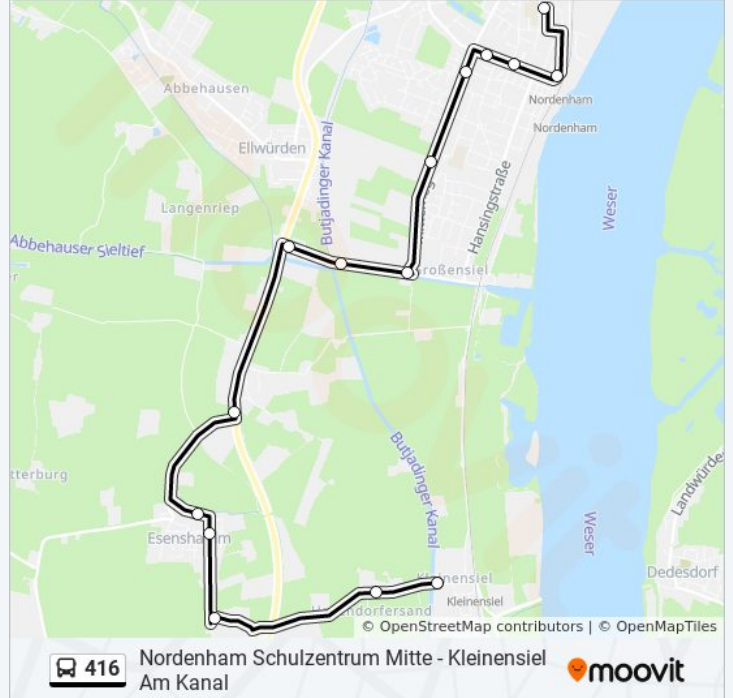

Buslinie 416 Offline Fahrpläne und Netzkarten stehen auf moovitapp.com zur Verfügung. Verwende den [Moovit App](#), um Live Bus Abfahrten, Zugfahrpläne oder U-Bahn Fahrplanzeiten zu sehen, sowie Schritt für Schritt Wegangaben für alle öffentlichen Verkehrsmittel in Bremen & niedersachsen zu erhalten.

[Über Moovit](#) • [MaaS Lösungen](#) • [Unterstützte Länder](#) • [Mooviter Community](#)

© 2024 Moovit - Alle Rechte vorbehalten

Siehe Live Ankunftszeiten