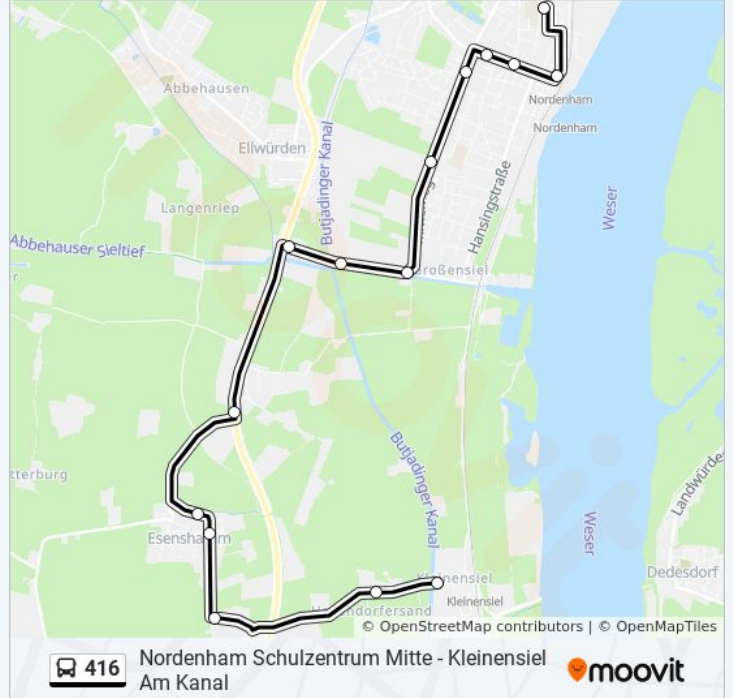

Verwende Moovit, um die nächste Station der Buslinie 416 zu finden und um zu erfahren wann die nächste Buslinie 416 kommt.

**Richtung: Kleinensiel am Kanal**

15 Haltestellen

[LINIENPLAN ANZEIGEN](#)

Nordenham Schulzentrum Mitte  
Nordenham Bahnhof  
Nordenham Jahnstraße/Kreiszeitung  
Nordenham Amtsgericht/Gymnasium  
Nordenham Bremer Straße  
Nordenham Hochhaus/Aldi  
Großensiel am Sieltief  
Großensiel Kuboth  
Ellwürden Kreuzung  
Nordenham Hoffe  
Esenshamm Ort  
Esenshamm Kindergarten  
Havendorf  
Havendorfersande  
Kleinensiel am Kanal

**Buslinie 416 Info****Richtung:** Kleinensiel am Kanal**Stationen:** 15**Fahrdauer:** 19 Min**Linien Informationen:**

## Richtung: Nordenham Bahnhof

14 Haltestellen

[LINIENPLAN ANZEIGEN](#)

Kleinensiel am Kanal  
 Havendorfersande  
 Havendorf  
 Esenshamm Kindergarten  
 Esenshamm Ort  
 Nordenham Hoffe  
 Ellwürden Kreuzung  
 Großensiel Kuboth  
 Großensiel am Sieltief  
 Nordenham Hochhaus/Aldi  
 Nordenham Bremer Straße  
 Nordenham Amtsgericht/Gymnasium  
 Nordenham Jahnstraße/Kreiszeitung  
 Nordenham Bahnhof

## Richtung: Nordenham Schulzentrum Mitte

15 Haltestellen

[LINIENPLAN ANZEIGEN](#)

Kleinensiel am Kanal  
 Havendorfersande  
 Havendorf  
 Esenshamm Kindergarten  
 Esenshamm Ort  
 Nordenham Hoffe  
 Ellwürden Kreuzung  
 Großensiel Kuboth  
 Großensiel am Sieltief  
 Nordenham Hochhaus/Aldi  
 Nordenham Bremer Straße  
 Nordenham Amtsgericht/Gymnasium  
 Nordenham Jahnstraße/Kreiszeitung  
 Nordenham Bahnhof  
 Nordenham Schulzentrum Mitte