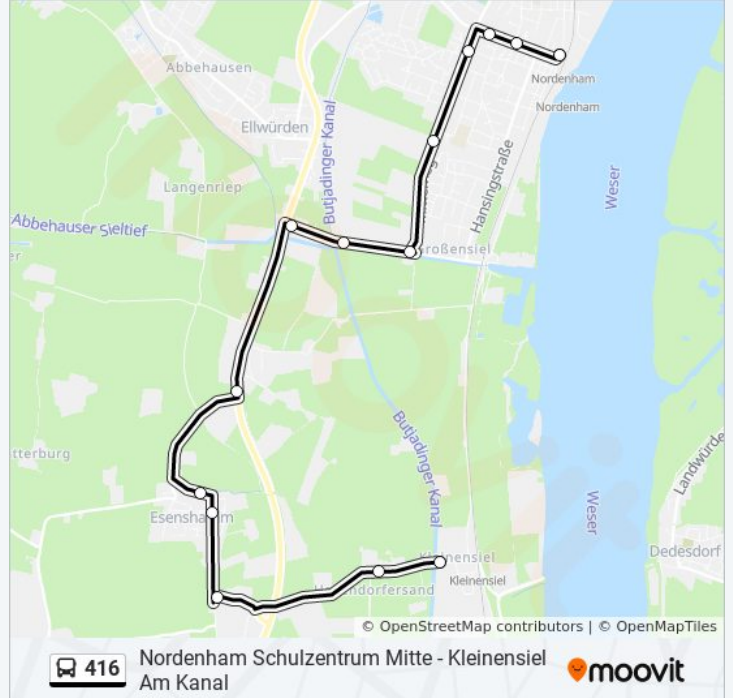

## Richtung: Nordenham Bahnhof

14 Haltestellen

[LINIENPLAN ANZEIGEN](#)

Kleinensiel am Kanal  
 Havendorfersande  
 Havendorf  
 Esenshamm Kindergarten  
 Esenshamm Ort  
 Nordenham Hoffe  
 Ellwürden Kreuzung  
 Großensiel Kuboth  
 Großensiel am Sieltief  
 Nordenham Hochhaus/Aldi  
 Nordenham Bremer Straße  
 Nordenham Amtsgericht/Gymnasium  
 Nordenham Jahnstraße/Kreiszeitung  
 Nordenham Bahnhof

## Buslinie 416 Info

**Richtung:** Nordenham Bahnhof

**Stationen:** 14

**Fahrdauer:** 18 Min

**Linien Informationen:**

## Richtung: Nordenham Schulzentrum Mitte

15 Haltestellen

[LINIENPLAN ANZEIGEN](#)

Kleinensiel am Kanal  
 Havendorfersande  
 Havendorf  
 Esenshamm Kindergarten  
 Esenshamm Ort  
 Nordenham Hoffe  
 Ellwürden Kreuzung  
 Großensiel Kuboth  
 Großensiel am Sieltief  
 Nordenham Hochhaus/Aldi  
 Nordenham Bremer Straße  
 Nordenham Amtsgericht/Gymnasium  
 Nordenham Jahnstraße/Kreiszeitung  
 Nordenham Bahnhof  
 Nordenham Schulzentrum Mitte