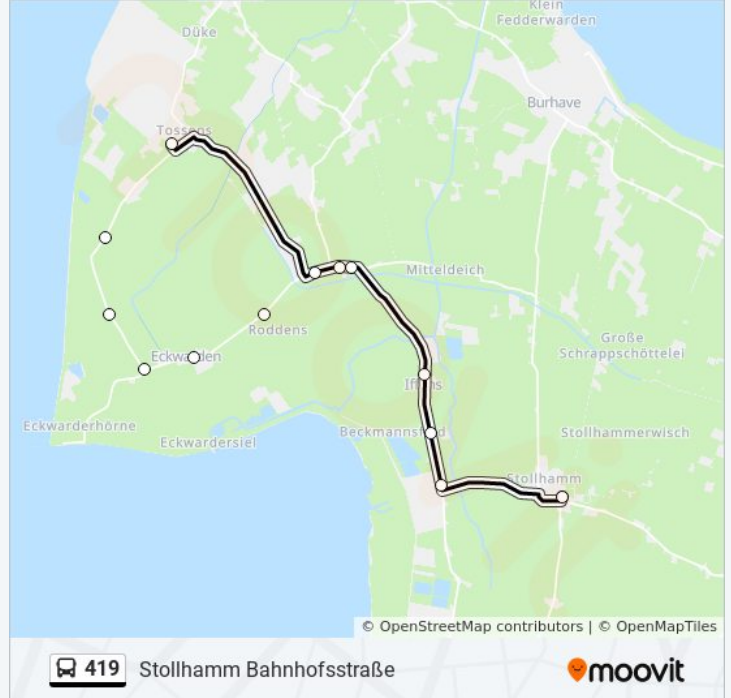

Tossens Schulzentrum
 Eckwarder Altendeich
 Eckwarden Hofswürden
 Eckwarden Mühle
 Eckwarden Ort
 Eckwarden Bollwerk
 Roddens
 Roddens Abzw. Seeverns
 Stollhamm Pumpe
 Stollhamm Iffens
 Stollhamm Beckmannsfeld
 Stollhammerdeich
 Stollhamm Bahnhofstraße

Buslinie 419 Info

Richtung: Stollhamm Bahnhofstraße

Stationen: 13

Fahrdauer: 14 Min

Linien Informationen:

Richtung: Tossens Alte Reithalle

13 Haltestellen

[LINIENPLAN ANZEIGEN](#)

Stollhamm Bahnhofstraße
 Stollhammerdeich
 Stollhamm Beckmannsfeld
 Stollhamm Iffens
 Stollhamm Pumpe
 Roddens Abzw. Seeverns
 Roddens
 Eckwarden Bollwerk
 Eckwarden Ort
 Eckwarden Mühle
 Eckwarden Hofswürden
 Eckwarder Altendeich
 Tossens Alte Reithalle

Richtung: Tossens Alte Reithalle

Stationen: 13

Fahrdauer: 22 Min

Linien Informationen:

Richtung: Tossens Schulzentrum

7 Haltestellen

[LINIENPLAN ANZEIGEN](#)

- Stollhamm Bahnhofsstraße
- Stollhammerdeich
- Stollhamm Beckmannsfeld
- Stollhamm Iffens
- Stollhamm Pumpe
- Roddens Abzw. Seeverns
- Tossens Schulzentrum