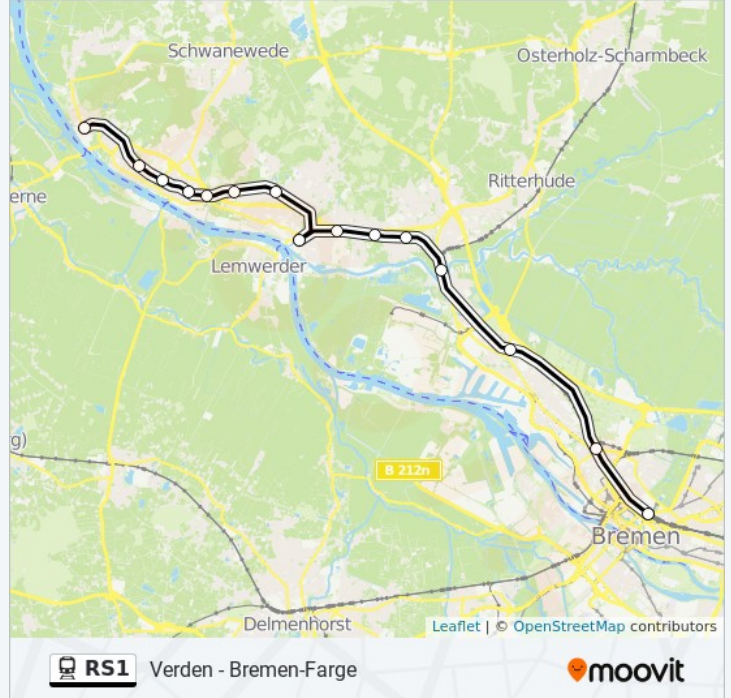

Verwende Moovit, um die nächste Station der Bahnlinie RS1 zu finden und um zu erfahren wann die nächste Bahnlinie RS1 kommt.

Richtung: Bremen Hbf

15 Haltestellen

[LINIENPLAN ANZEIGEN](#)

- Bremen-Farge
- Bremen Turnerstraße
- Bremen Kreinsloger
- Bremen Mühlenstraße
- Bremen-Blumenthal
- Bremen Klinikum Bremen-Nord/Beckedorf
- Bremen-Aumund
- Bremen-Vegesack
- Bremen-Schönebeck
- Bremen-St. Magnus
- Bremen-Lesum
- Bremen-Burg(Bahn)
- Bremen-Oslebshausen
- Bremen-Walle
- Bremen Hbf

Bahnlinie RS1 Fahrpläne

Abfahrzeiten in Richtung Bremen Hbf

Montag	00:11 - 23:11
Dienstag	00:11 - 23:11
Mittwoch	00:11 - 22:11
Donnerstag	06:50 - 23:11
Freitag	00:11 - 23:11
Samstag	00:11 - 18:50
Sonntag	Kein Betrieb

Bahnlinie RS1 Info

Richtung: Bremen Hbf

Stationen: 15

Fahrtdauer: 19 Min

Linien Informationen:

Richtung: Bremen Hbf

8 Haltestellen

[LINIENPLAN ANZEIGEN](#)

Verden(Aller)

Langwedel(Kr Verden)

Etelsen

Baden(Achim)

Achim(B Bremen) (Zug)

Bremen Mahndorf

Bremen-Sebaldsbrück (Zug)

Bremen Hbf