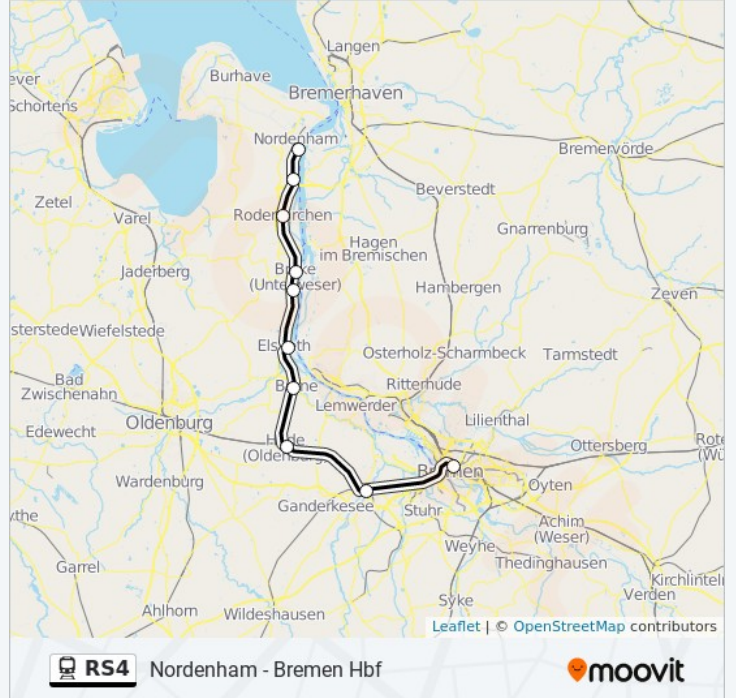

Nordenham - Bremen Hbf

[Hol Dir Die App](#)

Die Bahnlinie RS4 (Nordenham - Bremen Hbf) hat 2 Routen

(1) Bremen Hbf: 04:44 - 23:44(2) Nordenham: 00:10 - 23:10

Verwende Moovit, um die nächste Station der Bahnlinie RS4 zu finden und um zu erfahren wann die nächste Bahnlinie RS4 kommt.

**Richtung: Bremen Hbf**

15 Haltestellen

[LINIENPLAN ANZEIGEN](#)

Nordenham  
Kleinensiel  
Rodenkirchen(Oldb)  
Brake(Unterweser)  
Kirchhammelwarden  
Elsfleth  
Berne  
Hude(Oldb)  
Bookholzberg  
Schierbrok  
Hoykenkamp  
Delmenhorst  
Heidkrug  
Bremen Neustadt  
Bremen Hbf

**Bahnlinie RS4 Fahrpläne**

Abfahrzeiten in Richtung Bremen Hbf

Montag	04:44 - 23:44
Dienstag	04:44 - 23:44
Mittwoch	04:44 - 23:44
Donnerstag	04:44 - 23:44
Freitag	04:44 - 23:44
Samstag	05:44 - 23:44
Sonntag	06:44 - 23:44

**Bahnlinie RS4 Info****Richtung:** Bremen Hbf**Stationen:** 15**Fahrdauer:** 73 Min**Linien Informationen:**

**Richtung: Nordenham**

15 Haltestellen

[LINIENPLAN ANZEIGEN](#)

- Bremen Hbf
- Bremen Neustadt
- Heidkrug
- Delmenhorst
- Hoykenkamp
- Schierbrok
- Bookholzberg
- Hude(Oldb)
- Berne
- Elsfleth
- Kirchhammelwarden
- Brake(Unterweser)
- Rodenkirchen(Oldb)
- Kleinensiel
- Nordenham