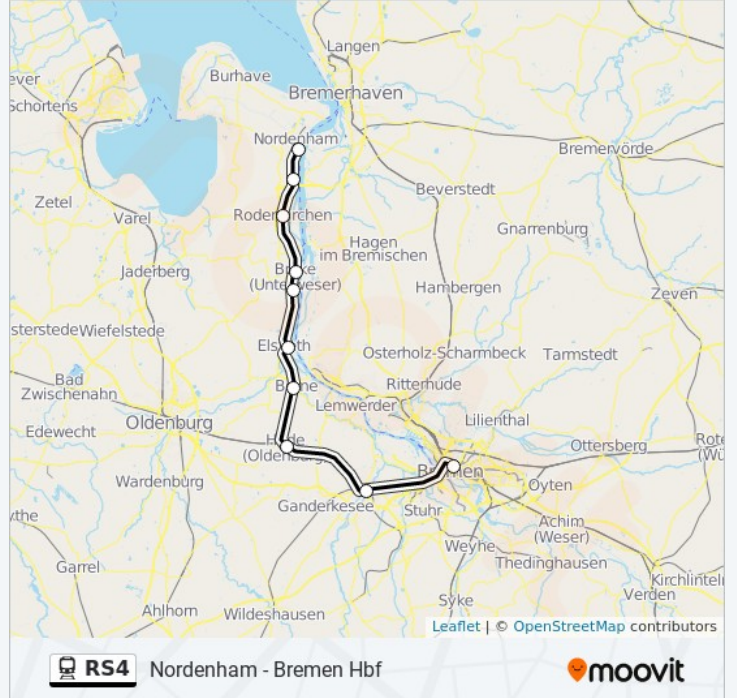

Nordenham - Bremen Hbf

[Hol Dir Die App](#)

Die Bahnlinie RS4 (Nordenham - Bremen Hbf) hat 2 Routen

(1) Bremen Hbf: 04:44 - 23:44(2) Nordenham: 00:10 - 23:10

Verwende Moovit, um die nächste Station der Bahnlinie RS4 zu finden und um zu erfahren wann die nächste Bahnlinie RS4 kommt.

**Bahnlinie RS4 Info****Richtung:** Bremen Hbf**Stationen:** 15**Fahrdauer:** 73 Min**Linien Informationen:**

**Richtung: Nordenham**

15 Haltestellen

[LINIENPLAN ANZEIGEN](#)

- Bremen Hbf
- Bremen Neustadt
- Heidkrug
- Delmenhorst
- Hoykenkamp
- Schierbrok
- Bookholzberg
- Hude(Oldb)
- Berne
- Elsfleth
- Kirchhammelwarden
- Brake(Unterweser)
- Rodenkirchen(Oldb)
- Kleinensiel
- Nordenham

**Bahnlinie RS4 Fahrpläne**

Abfahrzeiten in Richtung Nordenham

Montag	00:10 - 23:10
Dienstag	00:10 - 23:10
Mittwoch	00:10 - 23:10
Donnerstag	00:10 - 23:10
Freitag	00:10 - 23:10
Samstag	00:10 - 23:10
Sonntag	00:10 - 23:10

**Bahnlinie RS4 Info**

**Richtung:** Nordenham

**Stationen:** 15

**Fahrdauer:** 71 Min

**Linien Informationen:**

Bahnlinie RS4 Offline Fahrpläne und Netzkarten stehen auf moovitapp.com zur Verfügung. Verwende den [Moovit App](#), um Live Bus Abfahrten, Zugfahrpläne oder U-Bahn Fahrplanzeiten zu sehen, sowie Schritt für Schritt Wegangaben für alle öffentlichen Verkehrsmittel in Bremen & niedersachsen zu erhalten.