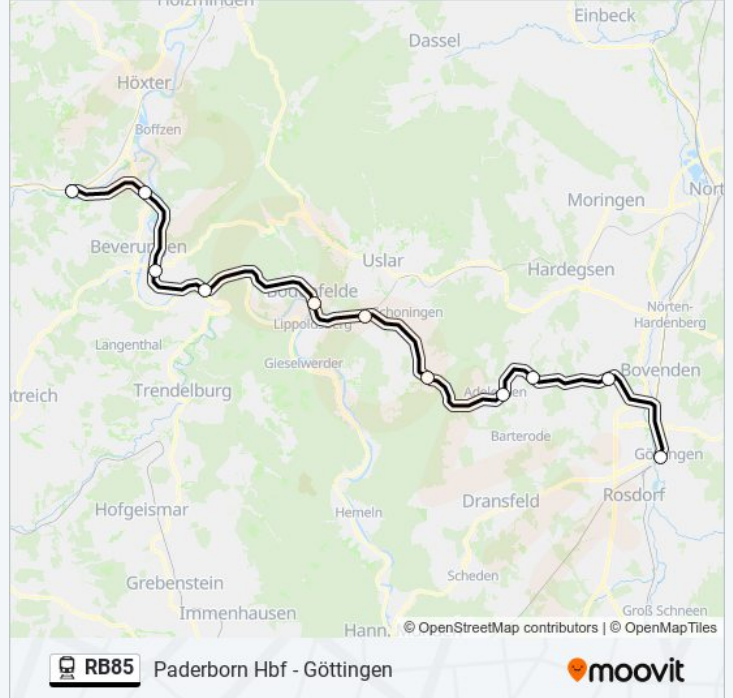

Bahnlinie RB85 Fahrpläne

Abfahrzeiten in Richtung Göttingen

Montag	04:53 - 19:53
Dienstag	04:53 - 19:53
Mittwoch	04:53 - 19:53
Donnerstag	04:53 - 19:53
Freitag	04:53 - 19:53
Samstag	05:34 - 19:53
Sonntag	06:53 - 19:53

Göttingen
 Lenglern
 Löttingen
 Adelebsen
 Uslar-Offensen
 Vernawahlshausen
 Bodenfelde
 Bad Karlshafen
 Lauenförde-Beverungen
 Wehrden
 Höxter-Ottbergen

Bahnlinie RB85 Fahrpläne

Abfahrzeiten in Richtung Höxter-Ottbergen

Montag	06:01
Dienstag	06:01
Mittwoch	06:01
Donnerstag	06:01
Freitag	06:01
Samstag	Kein Betrieb
Sonntag	Kein Betrieb

Bahnlinie RB85 Info

Richtung: Höxter-Ottbergen

Stationen: 11

Fahrtdauer: 82 Min

Linien Informationen:

Richtung: Paderborn Hbf

15 Haltestellen

[LINIENPLAN ANZEIGEN](#)

Göttingen
 Lenglern
 Löttingen
 Adelebsen
 Uslar-Offensen
 Vernawahlshausen
 Bodenfelde
 Bad Karlshafen
 Lauenförde-Beverungen
 Wehrden
 Höxter-Ottbergen
 Brakel(Höxter)
 Bad Driburg(Westf)
 Altenbeken
 Paderborn Hbf