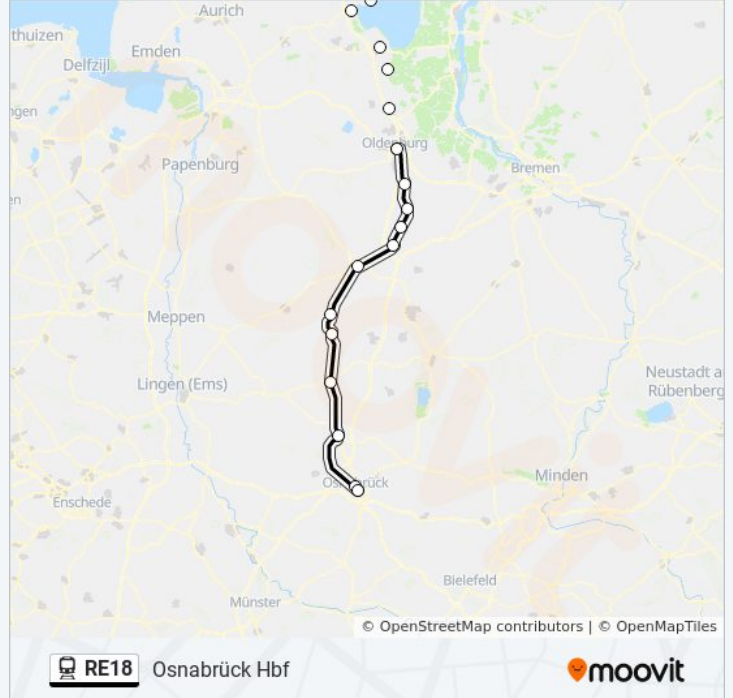

Abfahrzeiten in Richtung Osnabrück Hbf

Montag	04:03 - 21:40
Dienstag	04:03 - 21:40
Mittwoch	04:03 - 21:40
Donnerstag	04:03 - 21:40
Freitag	04:03 - 21:40
Samstag	04:40 - 21:40
Sonntag	06:29 - 21:40

Bahnlinie RE18 Info

Richtung: Osnabrück Hbf

Stationen: 17

Fahrdauer: 138 Min

Linien Informationen:

Richtung: Sande(Kr Friesland)

2 Haltestellen

[LINIENPLAN ANZEIGEN](#)

Wilhelmshaven Hbf