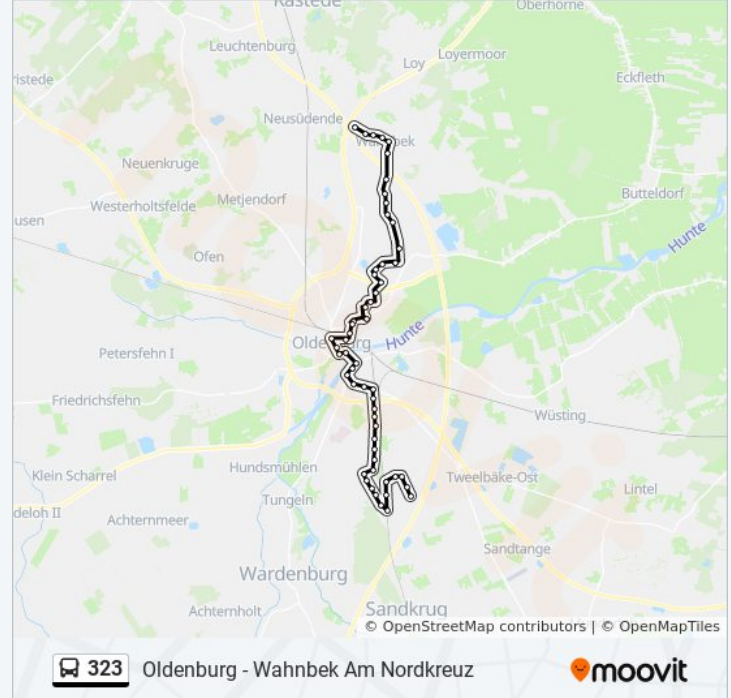

Oldenburg(Oldb) Bremer Straße

Oldenburg(Oldb) Anton-Günther-Straße

Oldenburg(Oldb) Schützenhofstraße

Oldenburg(Oldb) Wunderburgstraße

Oldenburg(Oldb) Wunderburgstraße

Oldenburg(Oldb) Ferdinand-Koch-Straße

Oldenburg(Oldb) Brachvogelweg

Oldenburg(Oldb) Goldregenweg

Oldenburg(Oldb) Lärchenring

Oldenburg(Oldb) Klingenbergstraße

Oldenburg(Oldb) am Wüschemeer

Oldenburg(Oldb) Carl-Friedrich-Gauß-Straße

Oldenburg(Oldb) Kreyen-Centrum

Oldenburg(Oldb) Hans-Fleischer-Straße

Oldenburg(Oldb) Dwaschweg

Oldenburg(Oldb) Gerhard-Schnitger-Straße

Oldenburg(Oldb) Heinrich-Früstück-Straße

Oldenburg(Oldb) am Schmeel

Oldenburg(Oldb) Beentweg

Oldenburg(Oldb) Bahnhof Krusenbusch

Oldenburg(Oldb) Tweelbäker Tredde

Oldenburg(Oldb) Schafgarbenweg

Oldenburg(Oldb) Schwertlilienweg

Oldenburg(Oldb) Krusenbusch

Richtung: Wahnbek am Nordkreuz

56 Haltestellen

[LINIENPLAN ANZEIGEN](#)

Oldenburg(Oldb) Krusenbusch

Oldenburg(Oldb) Schwertlilienweg