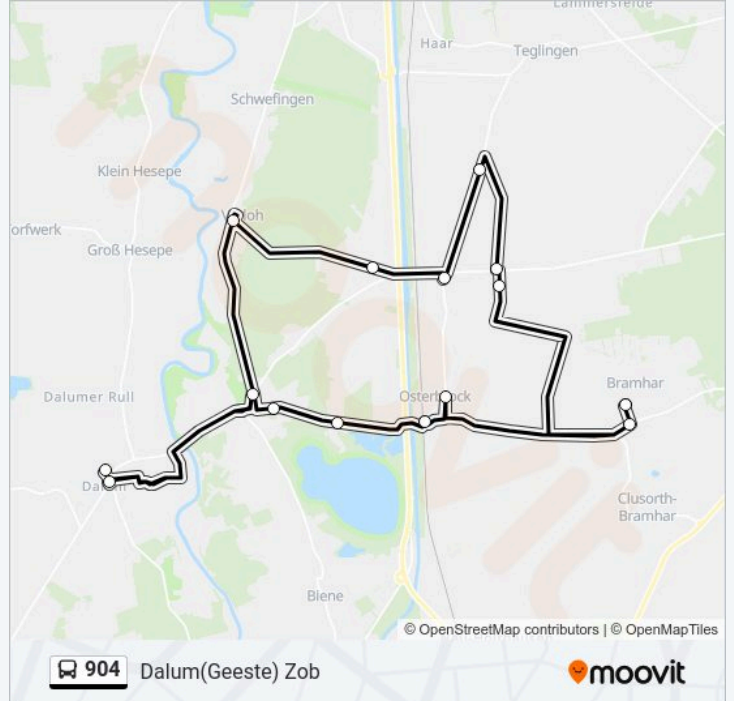

Osterbrock am Bramberg/Gerdes

Osterbrock Bojer

Osterbrock Teglinger Straße

Osterbrock Siedlung Steinkamp

Varloh Feld

Varloh Dorf

Dalum(Geeste) Zob

Buslinie 904 Fahrpläne

Richtung: Dalum(Geeste) Zob

Stationen: 15

Fahrtdauer: 50 Min

Linien Informationen:

Richtung: Geeste Dorf

11 Haltestellen

[LINIENPLAN ANZEIGEN](#)

Geeste, Bahnhof

Bramhar am Sportplatz

Clusorth-Bramhar Dorfstraße

Osterbrock am Bramberg/Gerdes

Osterbrock Bojer

Osterbrock Teglinger Straße

Osterbrock Siedlung Steinkamp

Varloh Feld

Varloh Dorf