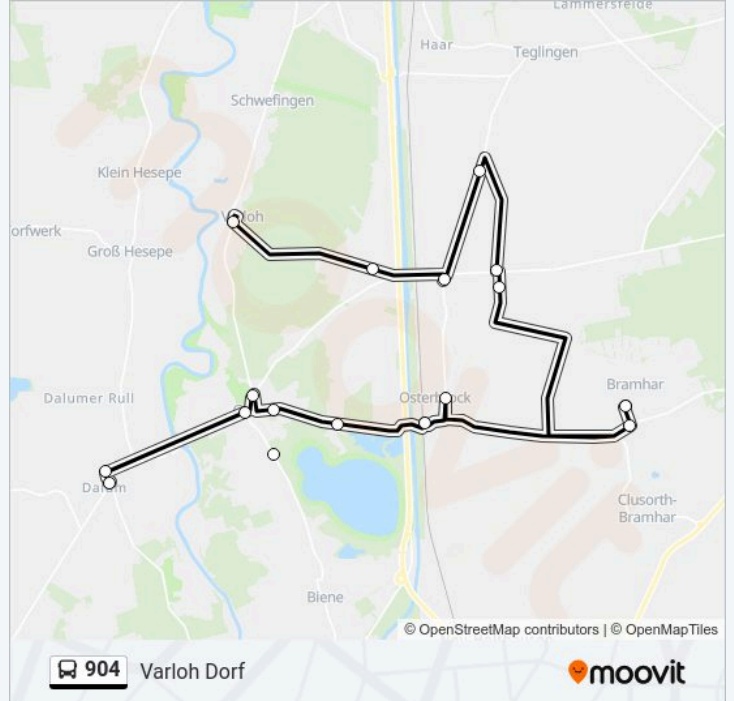

Verwende Moovit, um die nächste Station der Buslinie 904 zu finden und um zu erfahren wann die nächste Buslinie 904 kommt.

Richtung: Clusorth-Bramhar Dorfstraße

8 Haltestellen

[LINIENPLAN ANZEIGEN](#)

Dalum(Geeste) Zob

Buslinie 904 Info

Richtung: Varloh Dorf

Stationen: 10

Fahrtdauer: 36 Min

Linien Informationen:

Richtung: Varloh Dorf

16 Haltestellen

[LINIENPLAN ANZEIGEN](#)

Buslinie 904 Fahrpläne

Abfahrzeiten in Richtung Varloh Dorf

Sonntag	Kein Betrieb
Montag	07:40 - 17:45
Dienstag	07:40 - 17:45
Mittwoch	07:40 - 17:45
Donnerstag	07:40 - 17:45
Freitag	07:40 - 17:45
Samstag	08:45 - 10:45

Buslinie 904 Info

Richtung: Varloh Dorf

Stationen: 16

Fahrtdauer: 37 Min

Linien Informationen:

Buslinie 904 Offline Fahrpläne und Netzkarten stehen auf moovitapp.com zur Verfügung. Verwende den Moovit App, um Live Bus Abfahrten, Zugfahrpläne oder U-Bahn Fahrplanzeiten zu sehen, sowie Schritt für Schritt Wegangaben für alle öffentlichen Verkehrsmittel in Bremen & niedersachsen zu erhalten.