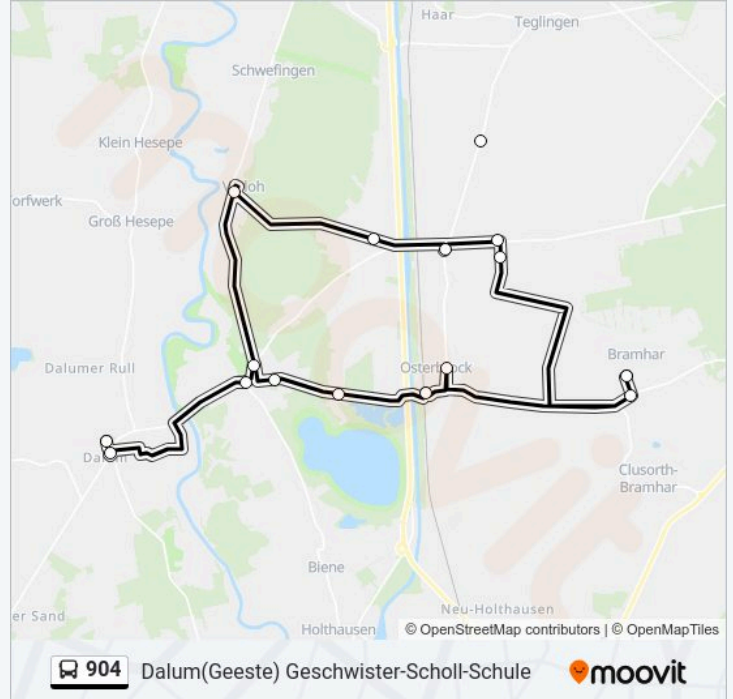

Verwende Moovit, um die nächste Station der Buslinie 904 zu finden und um zu erfahren wann die nächste Buslinie 904 kommt.

Richtung: Clusorth-Bramhar Dorfstraße

8 Haltestellen

[LINIENPLAN ANZEIGEN](#)

Dalum(Geeste) Zob

Richtung: Dalum(Geeste) Geschwister-Scholl-Schule

16 Haltestellen

[LINIENPLAN ANZEIGEN](#)

- Geeste Dorf
- Geeste Varloher Straße
- Geeste, Bahnhof
- Osterbrock Gebrüder-Grimm-Schule
- Geeste Post
- Geeste Siedlung
- Bramhar am Sportplatz
- Clusorth-Bramhar Dorfstraße
- Osterbrock am Bramberg/Gerdes
- Osterbrock Bojer
- Osterbrock Teglinger Straße
- Osterbrock Siedlung Steinkamp
- Varloh Feld
- Varloh Dorf
- Dalum(Geeste) Zob
- Dalum(Geeste) Geschwister-Scholl-Schule

Buslinie 904 Fahrpläne

Abfahrzeiten in Richtung Dalum(geeste) geschwister-Scholl-Schule

Sonntag	Kein Betrieb
Montag	10:35 - 16:00
Dienstag	10:35 - 16:00
Mittwoch	10:35 - 16:00
Donnerstag	10:35 - 16:00
Freitag	10:35 - 16:00
Samstag	Kein Betrieb

Buslinie 904 Info

Richtung: Dalum(Geeste) Geschwister-Scholl-Schule

Stationen: 16

Fahrtdauer: 39 Min

Linien Informationen:

Richtung: Dalum(Geeste) Zob

14 Haltestellen

[LINIENPLAN ANZEIGEN](#)