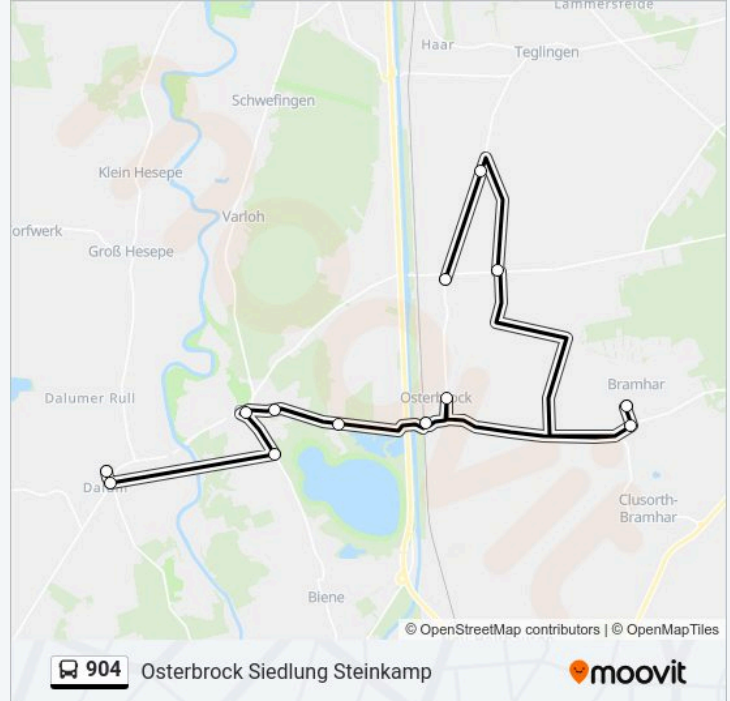

Buslinie 904 Info

Richtung: Geeste, Bahnhof

Stationen: 5

Fahrtdauer: 9 Min

Linien Informationen:

Richtung: Osterbrock Siedlung Steinkamp

13 Haltestellen

[LINIENPLAN ANZEIGEN](#)

Bramhar am Sportplatz

Clusorth-Bramhar Dorfstraße

Osterbrock Bojer

Osterbrock Teglinger Straße

Osterbrock Siedlung Steinkamp

Buslinie 904 Fahrpläne

Abfahrzeiten in Richtung Osterbrock Siedlung Steinkamp

Sonntag	Kein Betrieb
Montag	08:42
Dienstag	08:42
Mittwoch	08:42
Donnerstag	08:42
Freitag	08:42
Samstag	Kein Betrieb

Buslinie 904 Info

Richtung: Osterbrock Siedlung Steinkamp

Stationen: 13

Fahrtdauer: 30 Min

Linien Informationen:

Richtung: Osterbrock Teglinger Straße

11 Haltestellen

[LINIENPLAN ANZEIGEN](#)