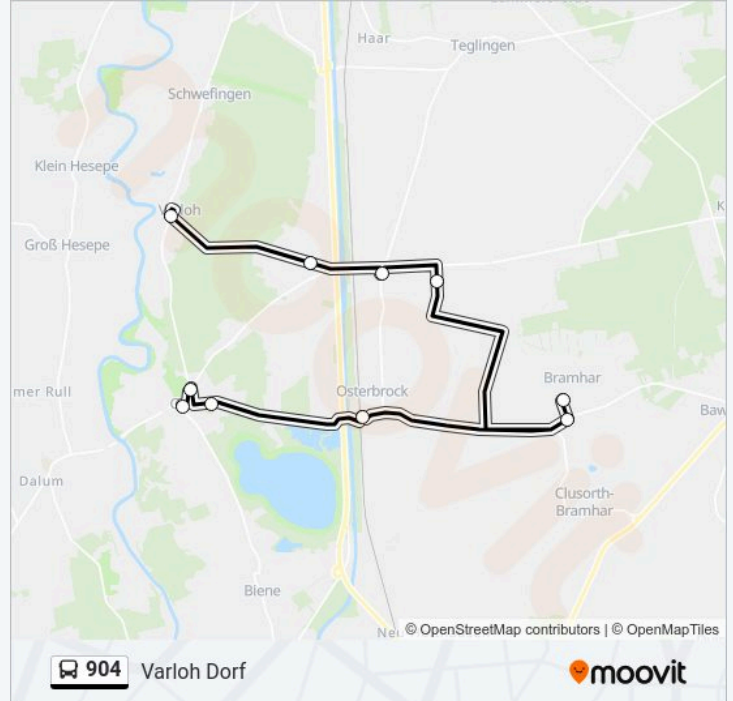

Buslinie 904 Info

Richtung: Osterbrock Teglinger Straße

Stationen: 11

Fahrtdauer: 35 Min

Linien Informationen:

Richtung: Varloh Dorf

10 Haltestellen

[LINIENPLAN ANZEIGEN](#)

Geeste Dorf

Geeste Varloher Straße

Geeste Post

Geeste, Bahnhof

Bramhar am Sportplatz

Clusorth-Bramhar Dorfstraße

Osterbrock am Bramberg/Gerdes

Osterbrock Siedlung Steinkamp

Varloh Feld

Varloh Dorf

Buslinie 904 Fahrpläne

Abfahrzeiten in Richtung Varloh Dorf

Sonntag	Kein Betrieb
Montag	Kein Betrieb
Dienstag	Kein Betrieb
Mittwoch	Kein Betrieb
Donnerstag	Kein Betrieb
Freitag	Kein Betrieb
Samstag	08:46

Buslinie 904 Info

Richtung: Varloh Dorf

Stationen: 10

Fahrtdauer: 36 Min

Linien Informationen:

Richtung: Varloh Dorf

16 Haltestellen

[LINIENPLAN ANZEIGEN](#)