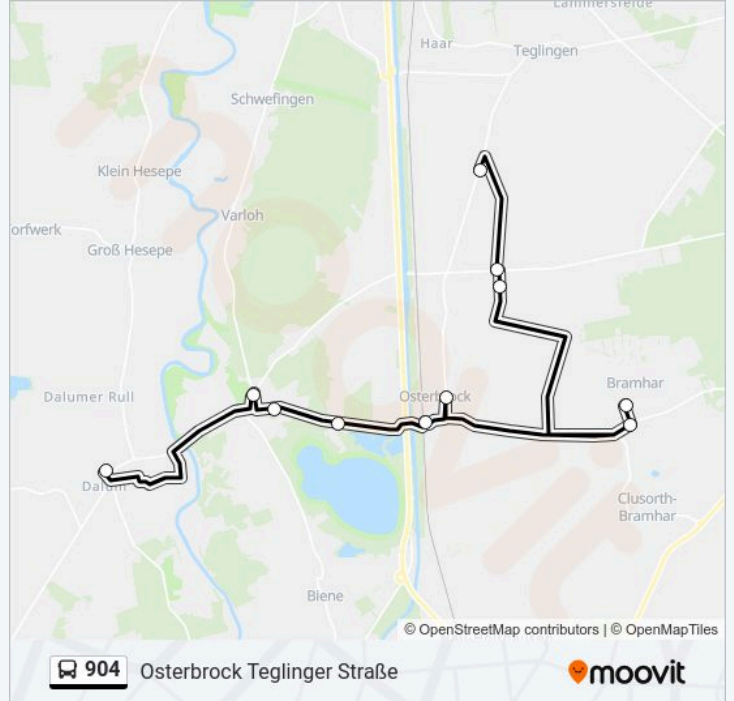

Buslinie 904 Info

Richtung: Osterbrock Siedlung Steinkamp

Stationen: 13

Fahrtdauer: 30 Min

Linien Informationen:

Richtung: Osterbrock Teglinger Straße

11 Haltestellen

[LINIENPLAN ANZEIGEN](#)

Osterbrock am Bramberg/Gerdes

Osterbrock Bojer

Osterbrock Teglinger Straße

Buslinie 904 Fahrpläne

Abfahrzeiten in Richtung Osterbrock Teglinger Straße

Sonntag	Kein Betrieb
Montag	13:10
Dienstag	13:10
Mittwoch	13:10
Donnerstag	13:10
Freitag	13:10
Samstag	Kein Betrieb

Buslinie 904 Info

Richtung: Osterbrock Teglinger Straße

Stationen: 11

Fahrtdauer: 35 Min

Linien Informationen:

Richtung: Varloh Dorf

10 Haltestellen

[LINIENPLAN ANZEIGEN](#)