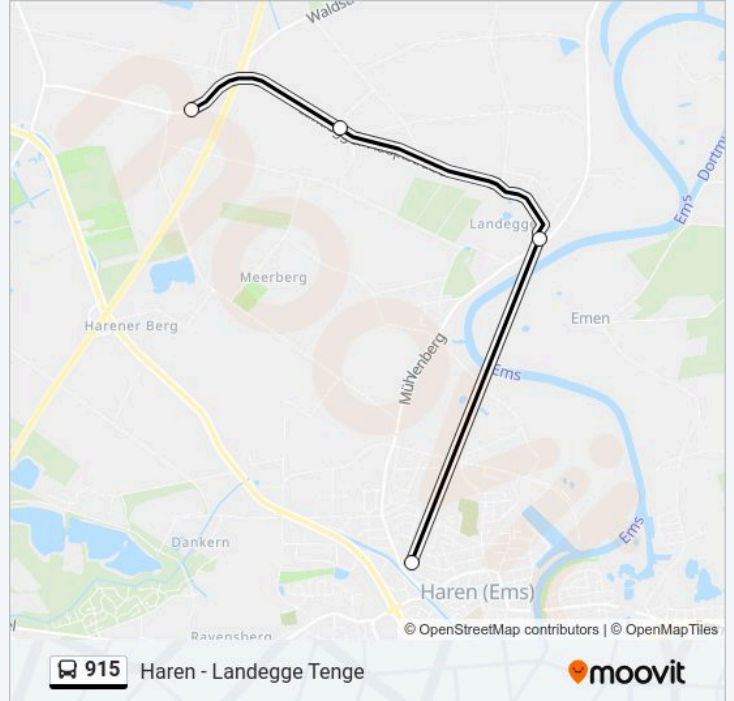

 915

Haren - Landegge Tenge

[Hol Dir Die App](#)

Die Buslinie 915 (Haren - Landegge Tenge) hat 6 Routen

(1) Haren(ems) ansgarischule: 07:26(2) Haren(ems) hallenbad: 07:26(3) Haren(ems) rathaus: 07:00(4) Landegge Alte Schule: 13:50(5) Landegge Tenge: 12:40 - 13:30(6) Niederlangen Mehrzweckhalle: 13:40 - 15:40

Verwende Moovit, um die nächste Station der Buslinie 915 zu finden und um zu erfahren wann die nächste Buslinie 915 kommt.

Richtung: Haren(Ems) Ansgarischule

4 Haltestellen

[LINIENPLAN ANZEIGEN](#)

Landegge Tenge

Landegge Moor

Landegge Alte Schule

Haren(Ems) Ansgarischule

Buslinie 915 Fahrpläne

Abfahrzeiten in Richtung Haren(ems) ansgarischule

Sonntag	Kein Betrieb
Montag	07:26
Dienstag	07:26
Mittwoch	07:26
Donnerstag	07:26
Freitag	07:26
Samstag	Kein Betrieb

Buslinie 915 Info**Richtung:** Haren(Ems) Ansgarischule**Stationen:** 4**Fahrdauer:** 15 Min**Linien Informationen:**

Richtung: Haren(Ems) Hallenbad

9 Haltestellen

[LINIENPLAN ANZEIGEN](#)

Niederlangen Mehrzweckhalle