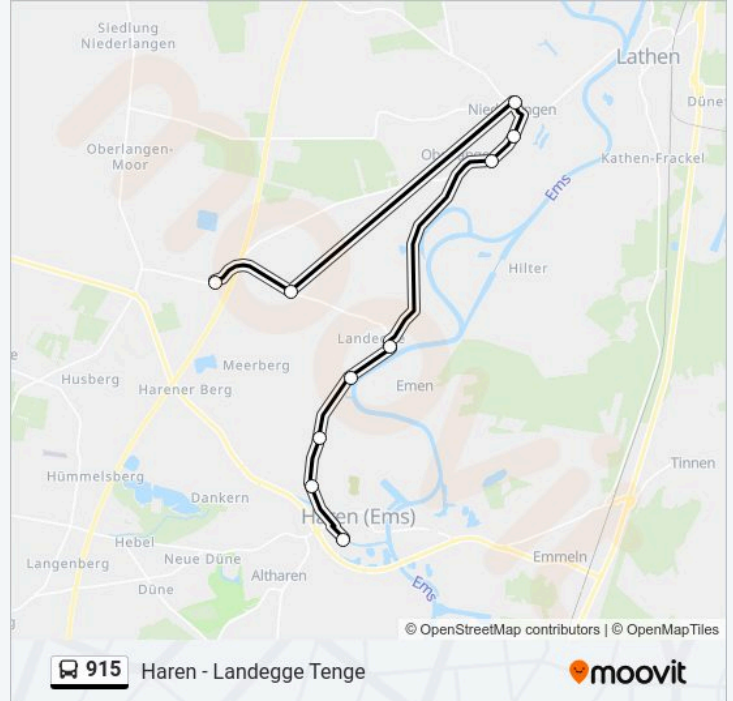

Buslinie 915 Info

Richtung: Landegge Alte Schule

Stationen: 5

Fahrtdauer: 8 Min

Linien Informationen:

Richtung: Landegge Tenge

10 Haltestellen

[LINIENPLAN ANZEIGEN](#)

Haren(Ems) Hallenbad
 Haren(Ems) Judenfriedhof
 Haren(Ems) Mühlenberg
 Landegge Landegger Berg
 Landegge Alte Schule
 Oberlangen Dorfplatz
 Niederlangen Grundschule
 Niederlangen Mehrzweckhalle
 Landegge Moor
 Landegge Tenge

Buslinie 915 Fahrpläne

Abfahrzeiten in Richtung Landegge Tenge

Sonntag	Kein Betrieb
Montag	12:40 - 13:30
Dienstag	12:40 - 13:30
Mittwoch	12:40 - 13:30
Donnerstag	12:40 - 13:30
Freitag	12:40 - 13:30
Samstag	Kein Betrieb

Buslinie 915 Info

Richtung: Landegge Tenge

Stationen: 10

Fahrdauer: 12 Min

Linien Informationen:

Richtung: Niederlangen Mehrzweckhalle

9 Haltestellen

[LINIENPLAN ANZEIGEN](#)