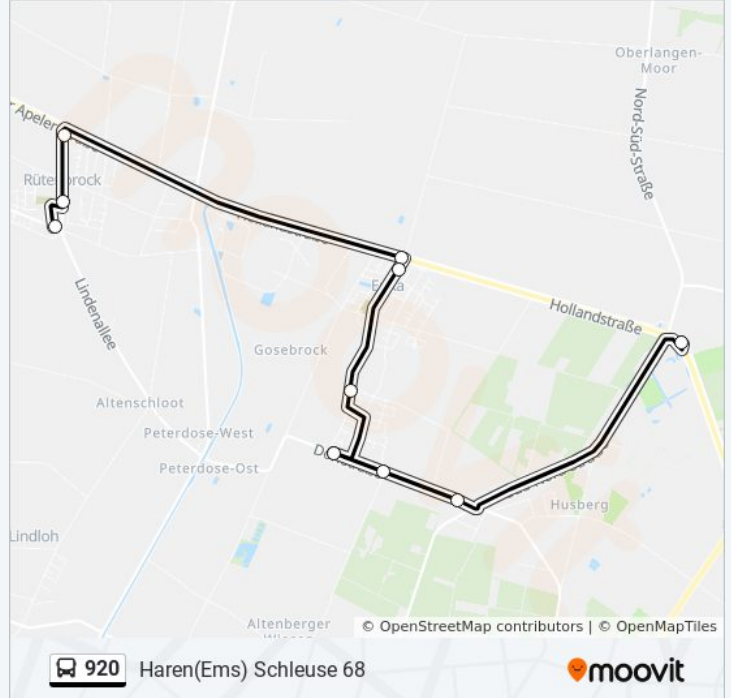

### Richtung: Haren(Ems) Schleuse 68

10 Haltestellen

[LINIENPLAN ANZEIGEN](#)

- Rütenbrock Maximilianschule
- Rütenbrock Kirche
- Rütenbrock Kocks-Geers
- Haren-Erika B 408/Ampel
- Haren-Erika Kirche
- Haren-Erika Seniorenzentrum
- Altenberge(Haren) Kirche
- Altenberge(Haren) Plaatzenweg
- Altenberge(Haren) Dorfstraße/Tebbe
- Haren(Ems) Schleuse 68

### Buslinie 920 Info

**Richtung:** Haren(Ems) Schleuse 68

**Stationen:** 10

**Fahrtdauer:** 26 Min

**Linien Informationen:**

**Richtung: Haren-Erika  
Gosebrockstraße/Waldstraße**

10 Haltestellen

[LINIENPLAN ANZEIGEN](#)

**Buslinie 920 Info**

**Richtung:** Haren-Erika  
Gosebrockstraße/Waldstraße

**Stationen:** 10

**Fahrtdauer:** 13 Min

**Linien Informationen:**