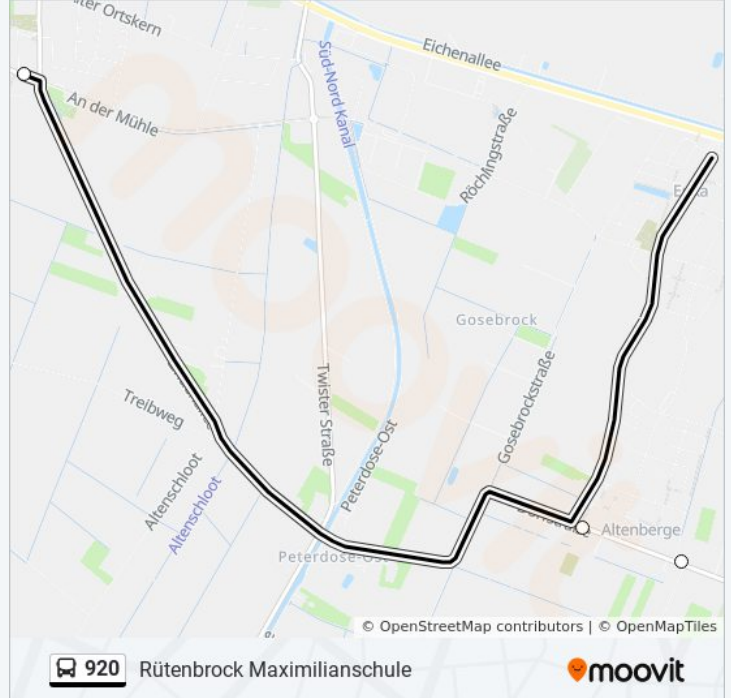

## Buslinie 920 Info

**Richtung:** Rütenbrock Kirche

**Stationen:** 13

**Fahrtdauer:** 19 Min

**Linien Informationen:**

## Richtung: Rütenbrock Maximilianschule

10 Haltestellen

[LINIENPLAN ANZEIGEN](#)

Haren(Ems) Rathaus  
 Haren(Ems) Holterhausbrücke  
 Haren(Ems) Reinersbrücke  
 Haren(Ems) B 408/Ferienzentrum  
 Haren(Ems) B 408/Harener Berg  
 Haren(Ems) Schleuse 68  
 Altenberge(Haren) Dorfstraße/Tebbe  
 Altenberge(Haren) Plätzenweg  
 Altenberge(Haren) Kirche  
 Rütenbrock Maximilianschule

## Buslinie 920 Fahrpläne

Abfahrzeiten in Richtung Rütenbrock Maximilianschule

Montag	Kein Betrieb
Dienstag	07:30 - 07:31
Mittwoch	07:30 - 07:31
Donnerstag	Kein Betrieb
Freitag	Kein Betrieb
Samstag	Kein Betrieb
Sonntag	Kein Betrieb

## Buslinie 920 Info

**Richtung:** Rütenbrock Maximilianschule

**Stationen:** 10

**Fahrtdauer:** 9 Min

**Linien Informationen:**