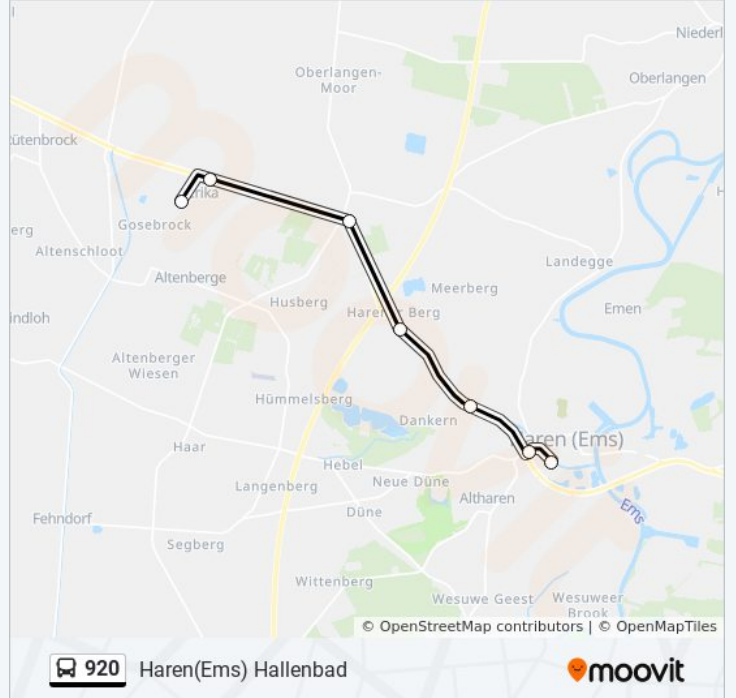

### Richtung: Haren(Ems) Hallenbad

7 Haltestellen

[LINIENPLAN ANZEIGEN](#)

Haren-Erika Gosebrockstraße/Waldstraße

Haren-Erika B 408/Ampel

Haren(Ems) Schleuse 68

Haren(Ems) B 408/Harener Berg

Haren(Ems) B 408/Ferienzentrum

Haren(Ems) Wesuweer Straße/Drees

Haren(Ems) Hallenbad

### Buslinie 920 Info

**Richtung:** Haren(Ems) Hallenbad

**Stationen:** 7

**Fahrtdauer:** 15 Min

**Linien Informationen:**

### Richtung: Haren(Ems) Rathaus

14 Haltestellen

[LINIENPLAN ANZEIGEN](#)

- Rütenbrock Maximilianschule
- Rütenbrock Kirche
- Rütenbrock Kocks-Geers
- Haren-Erika B 408/Ampel
- Haren-Erika Kirche
- Haren-Erika Seniorenzentrum
- Altenberge(Haren) Kirche
- Altenberge(Haren) Plaatzenweg
- Altenberge(Haren) Dorfstraße/Tebbe
- Haren(Ems) Schleuse 68
- Haren(Ems) B 408/Harener Berg
- Haren(Ems) B 408/Ferienzentrum
- Haren(Ems) Wesuweer Straße/Drees
- Haren(Ems) Rathaus