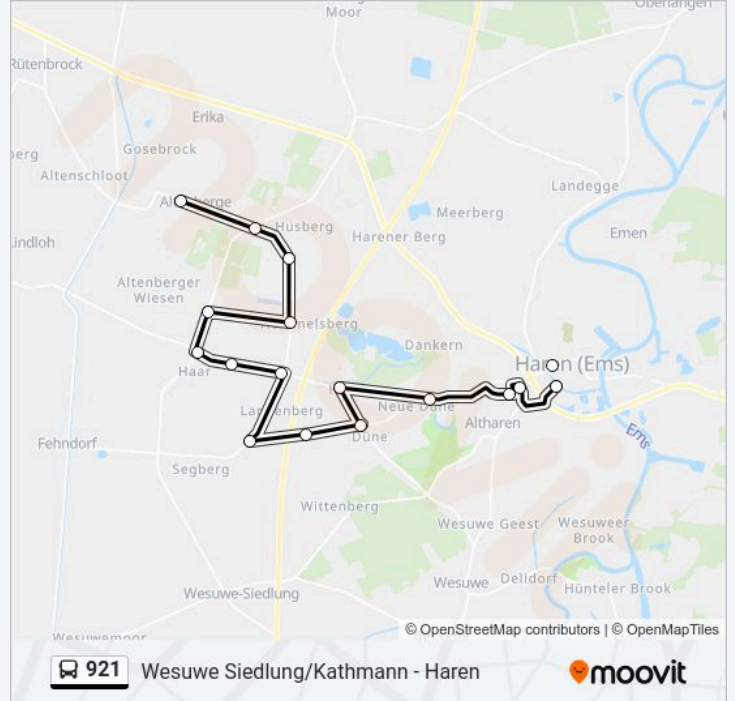

Langenberg(Haren) Abzw. Haar

Haar(Haren) Kreuzung Süd-Nord-Straße

Haren(Ems) Pool

Haren(Ems) Dankern/Alte Schule

Haren(Ems) Hümmelsberg

Haren(Ems) Husberg

Altenberge(Haren) Kirche

**Buslinie 921 Fahrpläne**

**Buslinie 921 Info**
**Richtung:** Altenberge(Haren) Kirche

**Stationen:** 16

**Fahrtdauer:** 18 Min

**Linien Informationen:**

### Richtung: Altharen Hagen

8 Haltestellen

[LINIENPLAN ANZEIGEN](#)

- Altenberge(Haren) Kirche
- Haren(Ems) Pool
- Haar(Haren) Kreuzung Süd-Nord-Straße
- Langenberg(Haren) Abzw. Haar
- Langenberg(Haren) Kreuzung
- Haren(Ems) Hebel
- Haren(Ems) Neppenkamp
- Altharen Hagen

### Buslinie 921 Info

**Richtung:** Altharen Hagen

**Stationen:** 8

**Fahrtdauer:** 17 Min

**Linien Informationen:**