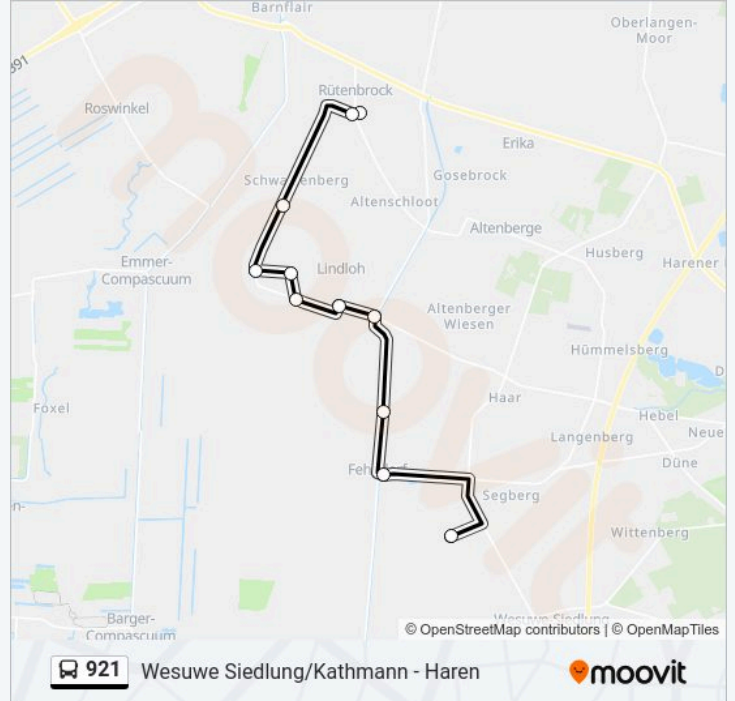

Lindloh Hermann-Gröninger-Straße

Lindloh Kiesberg

Lindloh Weinansbrücke

Fehndorf Schleuse

Fehndorf Kirche

Fehndorf Neulandstraße

## Buslinie 921 Info

**Richtung:** Fehndorf Neulandstraße

**Stationen:** 11

**Fahrtdauer:** 20 Min

**Linien Informationen:**

## Richtung: Haren(Ems) Hallenbad

20 Haltestellen

[LINIENPLAN ANZEIGEN](#)

Schwartenberg Mitte  
 Schwartenberg Süd  
 Lindloh Kapellenstraße/Mitte  
 Lindloh Hermann-Gröninger-Straße  
 Lindloh Kiesberg  
 Altenberge(Haren) Kirche  
 Haren(Ems) Husberg  
 Haren(Ems) Hümmelsberg  
 Haren(Ems) Dankern/Alte Schule  
 Haren(Ems) Pool  
 Haar(Haren) Kreuzung Süd-Nord-Straße  
 Langenberg(Haren) Abzw. Haar  
 Langenberg(Haren) Kreuzung  
 Segberg Jansen  
 Segberg Brücke A 31  
 Haren(Ems) Düne  
 Haren(Ems) Hebel  
 Haren(Ems) Neppenkamp