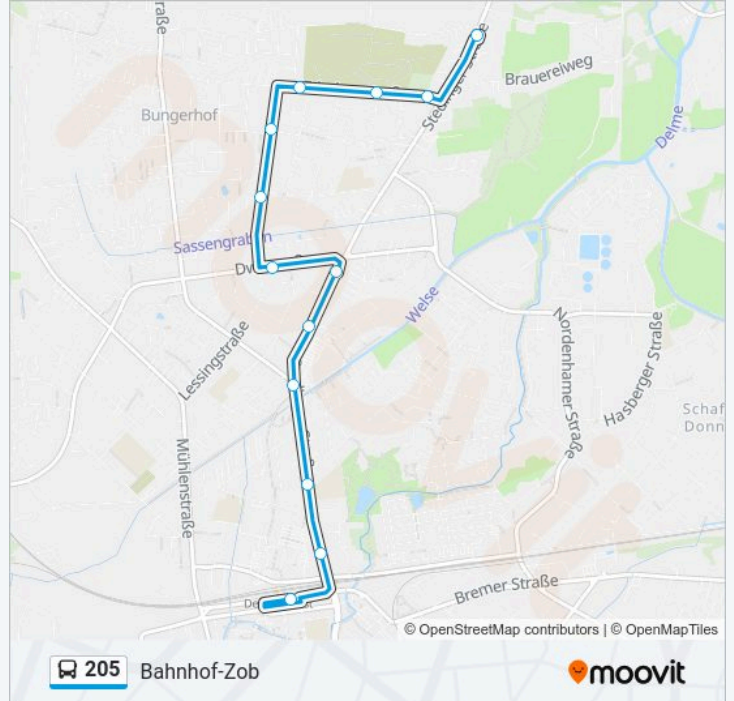

 205

Bahnhof-Zob

Hol Dir Die App

Die Buslinie 205 (Bahnhof-Zob) hat 4 Routen

(1) Bahnhof-Zob: 20:49(2) Bahnhof-Zob: 19:00(3) Brendel: 05:04 - 19:49(4) Bungerhof: 05:30 - 20:20

Verwende Moovit, um die nächste Station der Buslinie 205 zu finden und um zu erfahren wann die nächste Buslinie 205 kommt.

Richtung: Bahnhof-Zob

13 Haltestellen

[LINIENPLAN ANZEIGEN](#)

Delmenhorst Bungerhof
Delmenhorst Brauereiweg
Delmenhorst Friedhof
Delmenhorst Gorch-Fock-Straße
Delmenhorst Kleistweg
Delmenhorst Andersenstraße
Delmenhorst Lessingstraße
Delmenhorst Nordstraße
Delmenhorst HansasträÙe
Delmenhorst Schönemoorer Straße
Delmenhorst Thüringer Straße
Delmenhorst am Wollepark
Delmenhorst Bahnhof/Zob

Buslinie 205 Info

Richtung: Bahnhof-Zob

Stationen: 13

Fahrtdauer: 14 Min

Linien Informationen:

Richtung: Bahnhof-Zob

16 Haltestellen

[LINIENPLAN ANZEIGEN](#)

Delmenhorst Lessingstraße

Delmenhorst Andersenstraße

Delmenhorst Kleistweg

Delmenhorst Gorch-Fock-Straße

Delmenhorst Friedhof

Delmenhorst Brauereiweg

Delmenhorst Bungerhof

Buslinie 205 Offline Fahrpläne und Netzkarten stehen auf moovitapp.com zur Verfügung. Verwende den Moovit App, um Live Bus Abfahrten, Zugfahrpläne oder U-Bahn Fahrplanzeiten zu sehen, sowie Schritt für Schritt Wegangaben für alle öffentlichen Verkehrsmittel in Bremen & niedersachsen zu erhalten.