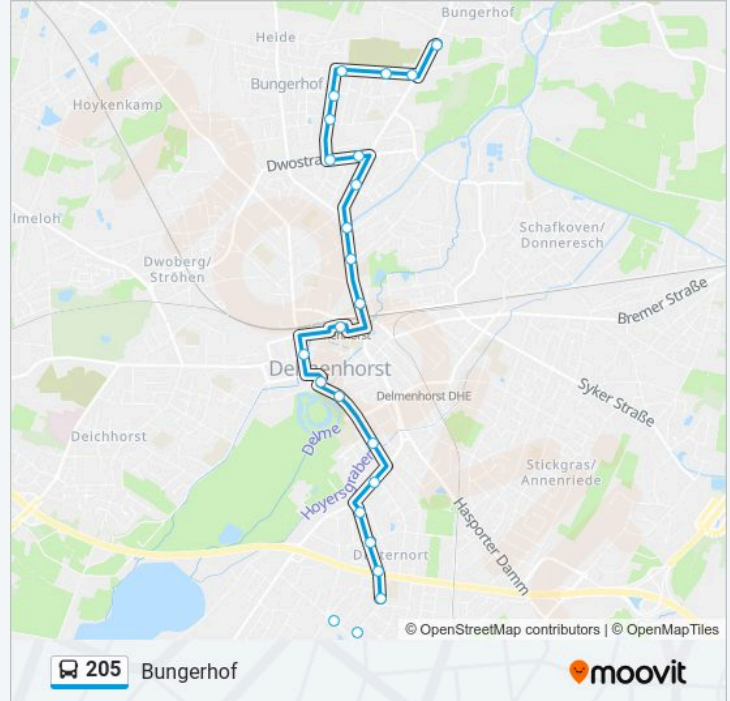

 205

Bahnhof-Zob

Hol Dir Die App

Die Buslinie 205 (Bahnhof-Zob) hat 4 Routen

(1) Bahnhof-Zob: 20:49(2) Bahnhof-Zob: 19:00(3) Brendel: 05:04 - 19:49(4) Bungerhof: 05:30 - 20:20

Verwende Moovit, um die nächste Station der Buslinie 205 zu finden und um zu erfahren wann die nächste Buslinie 205 kommt.

Buslinie 205 Info

Richtung: Bahnhof-Zob

Stationen: 13

Fahrtdauer: 14 Min

Linien Informationen:

Richtung: Bahnhof-Zob

16 Haltestellen

[LINIENPLAN ANZEIGEN](#)

Buslinie 205 Info

Richtung: Bunkerhof

Stationen: 28

Fahrdauer: 33 Min

Linien Informationen:

Delmenhorst Schönemoorer Straße

Delmenhorst Hansastrasse

Delmenhorst Nordstraße

Delmenhorst Lessingstraße

Delmenhorst Andersenstraße

Delmenhorst Kleistweg

Delmenhorst Gorch-Fock-Straße

Delmenhorst Friedhof

Delmenhorst Brauereiweg

Delmenhorst Bungerhof

Buslinie 205 Offline Fahrpläne und Netzkarten stehen auf moovitapp.com zur Verfügung. Verwende den Moovit App, um Live Bus Abfahrten, Zugfahrpläne oder U-Bahn Fahrplanzeiten zu sehen, sowie Schritt für Schritt Wegangaben für alle öffentlichen Verkehrsmittel in Bremen & niedersachsen zu erhalten.