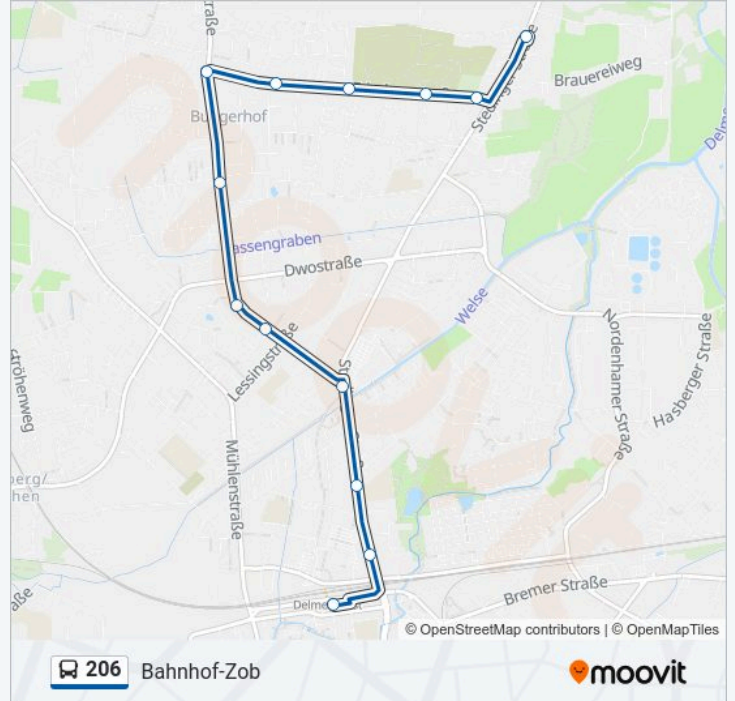

 **206**

Bahnhof-Zob

[Hol Dir Die App](#)

Die Buslinie 206 (Bahnhof-Zob) hat 4 Routen

(1) Bahnhof-Zob: 19:04(2) Bahnhof-Zob: 20:50(3) Bungerhof: 05:02 - 19:47(4) Deichhorst: 05:34 - 20:19

Verwende Moovit, um die nächste Station der Buslinie 206 zu finden und um zu erfahren wann die nächste Buslinie 206 kommt.

Richtung: Bahnhof-Zob

13 Haltestellen

[LINIENPLAN ANZEIGEN](#)

- Delmenhorst Bungerhof
- Delmenhorst Brauereiweg
- Delmenhorst Friedhof
- Delmenhorst Gorch-Fock-Straße
- Delmenhorst Hebbelweg
- Delmenhorst Friedensstraße
- Delmenhorst Scheffelstraße
- Delmenhorst Dwostraße
- Delmenhorst Rilkeweg
- Delmenhorst Schönemoorer Straße
- Delmenhorst Thüringer Straße
- Delmenhorst am Wollepark
- Delmenhorst Bahnhof/Zob

Stationen: 13

Fahrtdauer: 14 Min

Linien Informationen:

Richtung: Bahnhof-Zob

10 Haltestellen

[LINIENPLAN ANZEIGEN](#)

Delmenhorst Hanse-Wissenschaftskolleg

Delmenhorst Delme Klinikum

Richtung: Deichhorst

Stationen: 23

Fahrdauer: 33 Min

Linien Informationen:

Delmenhorst Schumannstraße

Delmenhorst Brahmsstraße

Delmenhorst Mozartstraße

Delmenhorst Delme Klinikum