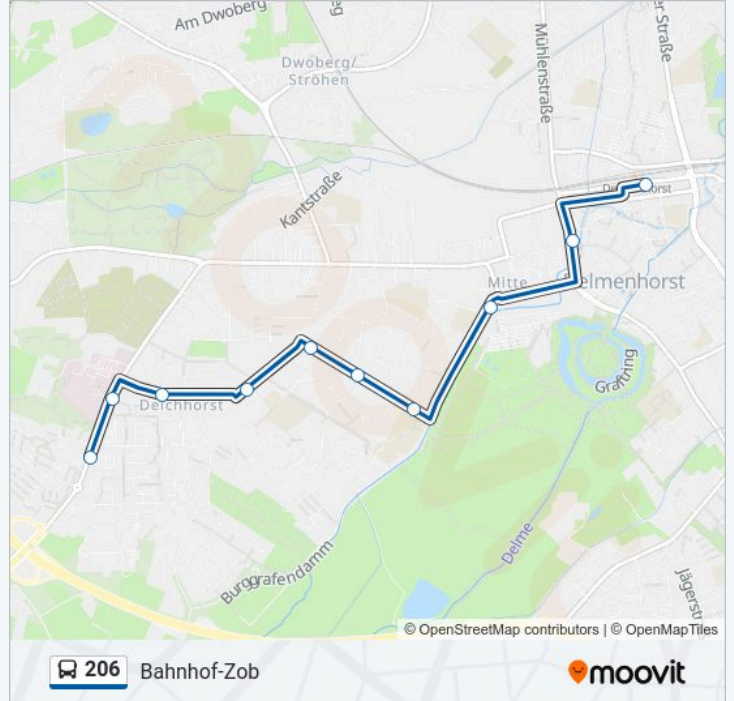

Stationen: 13

Fahrtdauer: 14 Min

Linien Informationen:

Richtung: Bahnhof-Zob

10 Haltestellen

[LINIENPLAN ANZEIGEN](#)

Delmenhorst Hanse-Wissenschaftskolleg

Delmenhorst Delme Klinikum

Delmenhorst Mozartstraße

Delmenhorst Brahmsstraße

Delmenhorst Schumannstraße

Delmenhorst Feuerbachstraße

Delmenhorst Berufsschule

Delmenhorst Holbeinstraße/Grafftherme

Delmenhorst Post

Delmenhorst Bahnhof/Zob

Buslinie 206 Fahrpläne

Abfahrzeiten in Richtung Bahnhof-Zob

Sonntag	18:50
Montag	20:50
Dienstag	20:50
Mittwoch	20:50
Donnerstag	20:50
Freitag	20:50
Samstag	20:50

Buslinie 206 Info

Richtung: Bahnhof-Zob

Stationen: 10

Fahrtdauer: 13 Min

Linien Informationen:

Richtung: Bungerhof

23 Haltestellen

[LINIENPLAN ANZEIGEN](#)

- Delmenhorst Hanse-Wissenschaftskolleg
- Delmenhorst Delme Klinikum
- Delmenhorst Mozartstraße
- Delmenhorst Brahmsstraße
- Delmenhorst Schumannstraße
- Delmenhorst Feuerbachstraße
- Delmenhorst Berufsschule
- Delmenhorst Holbeinstraße/Grafttherme
- Delmenhorst Markt
- Delmenhorst Post
- Delmenhorst Bahnhof/Zob
- Delmenhorst am Wollepark
- Delmenhorst Thüringer Straße
- Delmenhorst Schönemoorer Straße
- Delmenhorst Rilkeweg
- Delmenhorst Dwostraße
- Delmenhorst Scheffelstraße
- Delmenhorst Friedensstraße