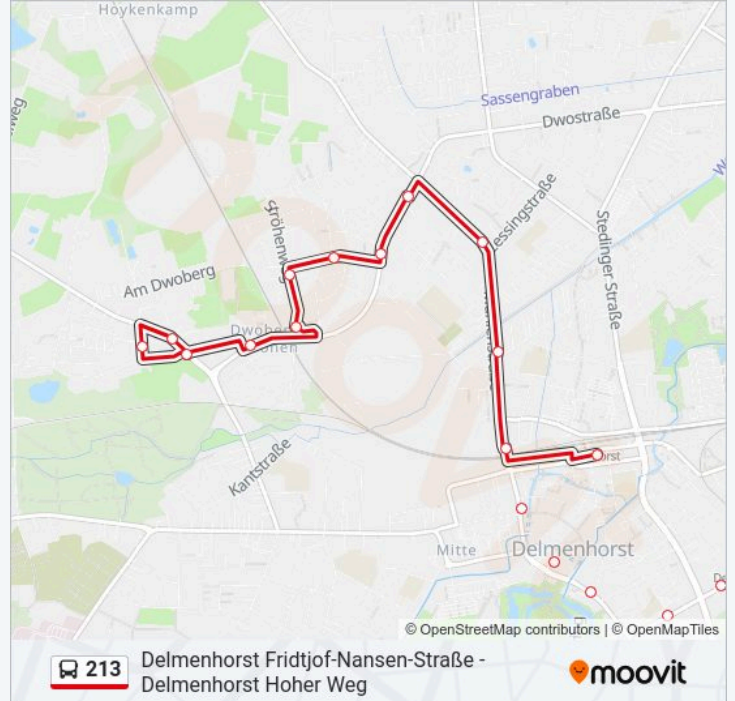

Richtung: Dwoberg

27 Haltestellen

[LINIENPLAN ANZEIGEN](#)

- Delmenhorst Fridtjof-Nansen-Straße
- Delmenhorst Elsa-Brandström-Straße
- Delmenhorst Gesinenweg
- Delmenhorst Hermann-Allmers-Schule
- Delmenhorst Berliner Straße
- Delmenhorst Stickgraser Damm
- Delmenhorst Stephanuskapelle
- Delmenhorst Anton-Günther-Straße
- Delmenhorst Bremer Feld
- Delmenhorst Rosengarten
- Delmenhorst Arthur-Fitger-Straße
- Delmenhorst Parkstraße
- Delmenhorst Markt
- Delmenhorst Post
- Delmenhorst Bahnhof/Zob
- Delmenhorst Wittekindstraße
- Delmenhorst Welsestraße
- Delmenhorst Mörikestraße

Buslinie 213 Info

Richtung: Dwoberg

Stationen: 27

Fahrtdauer: 27 Min

Linien Informationen:

Delmenhorst Nutzhorner Straße

Delmenhorst Dwoberger Heuweg

Delmenhorst Hölderlinstraße

Delmenhorst Ströhenweg

Delmenhorst Ströhen

Delmenhorst Bergfeld

Delmenhorst Hoher Weg

Delmenhorst Töpferweg

Delmenhorst Hoher Weg

Richtung: Fridjof-Nansen-Str.

26 Haltestellen

[LINIENPLAN ANZEIGEN](#)

Delmenhorst Hoher Weg

Delmenhorst Bergfeld

Delmenhorst Ströhen

Delmenhorst Ströhenweg

Delmenhorst Hölderlinstraße

Delmenhorst Dwoberger Heuweg

Delmenhorst Nutzhorner Straße