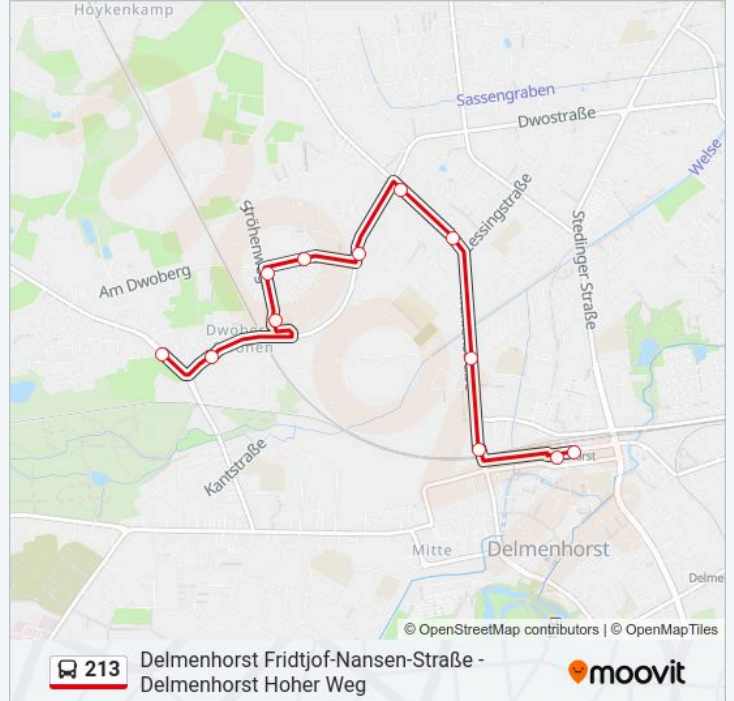

 213**Delmenhorst Fridtjof-Nansen-Straße - Delmenhorst Hoher Weg**[Hol Dir Die App](#)

Die Buslinie 213 (Delmenhorst Fridtjof-Nansen-Straße - Delmenhorst Hoher Weg) hat 3 Routen

(1) Bahnhof-Zob: 22:53(2) Dwoberg: 21:19 - 22:19(3) Fridjof-Nansen-Str.: 21:08 - 21:53

Verwende Moovit, um die nächste Station der Buslinie 213 zu finden und um zu erfahren wann die nächste Buslinie 213 kommt.

Richtung: Bahnhof-Zob

11 Haltestellen

[LINIENPLAN ANZEIGEN](#)

- Delmenhorst Hoher Weg
- Delmenhorst Bergfeld
- Delmenhorst Ströhen
- Delmenhorst Ströhenweg
- Delmenhorst Hölderlinstraße
- Delmenhorst Dwoberger Heuweg
- Delmenhorst Nutzhorner Straße
- Delmenhorst Mörikestraße
- Delmenhorst Welsestraße
- Delmenhorst Wittekindstraße
- Delmenhorst Bahnhof/Zob

Richtung: Dwoberg

27 Haltestellen

[LINIENPLAN ANZEIGEN](#)

- Delmenhorst Fridtjof-Nansen-Straße
- Delmenhorst Elsa-Brandström-Straße
- Delmenhorst Gesinenweg
- Delmenhorst Hermann-Allmers-Schule
- Delmenhorst Berliner Straße
- Delmenhorst Stickgraser Damm
- Delmenhorst Stephanuskapelle
- Delmenhorst Anton-Günther-Straße
- Delmenhorst Bremer Feld
- Delmenhorst Rosengarten
- Delmenhorst Arthur-Fitger-Straße
- Delmenhorst Parkstraße
- Delmenhorst Markt
- Delmenhorst Post
- Delmenhorst Bahnhof/Zob
- Delmenhorst Wittekindstraße
- Delmenhorst Welsestraße
- Delmenhorst Mörikestraße

Buslinie 213 Info

Richtung: Dwoberg

Stationen: 27

Fahrtdauer: 27 Min

Linien Informationen:

Delmenhorst Nutzhorner Straße

Delmenhorst Dwoberger Heuweg

Delmenhorst Hölderlinstraße