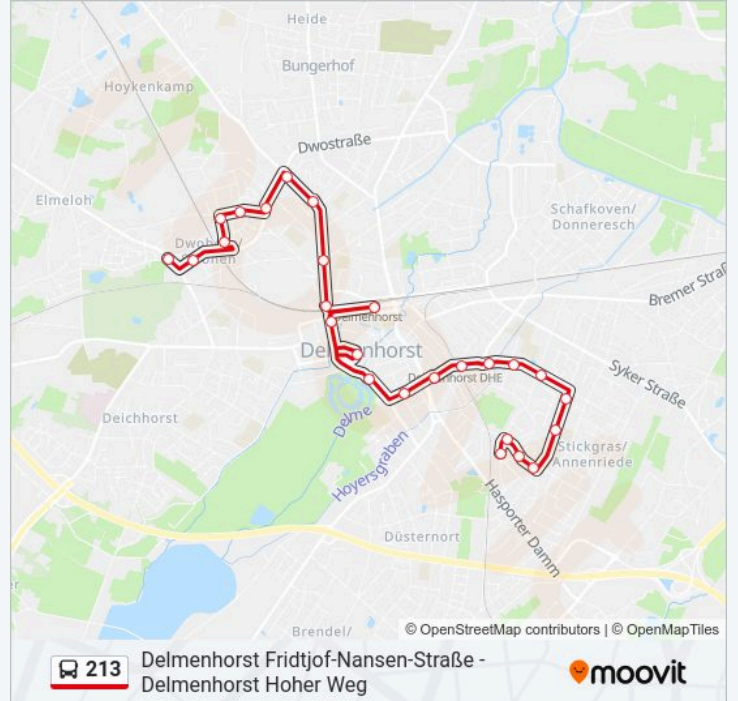

Richtung: Dwoberg

27 Haltestellen

[LINIENPLAN ANZEIGEN](#)

- Delmenhorst Fridtjof-Nansen-Straße
- Delmenhorst Elsa-Brandström-Straße
- Delmenhorst Gesinenweg
- Delmenhorst Hermann-Allmers-Schule
- Delmenhorst Berliner Straße
- Delmenhorst Stickgraser Damm
- Delmenhorst Stephanuskapelle
- Delmenhorst Anton-Günther-Straße
- Delmenhorst Bremer Feld
- Delmenhorst Rosengarten
- Delmenhorst Arthur-Fitger-Straße
- Delmenhorst Parkstraße
- Delmenhorst Markt
- Delmenhorst Post
- Delmenhorst Bahnhof/Zob
- Delmenhorst Wittekindstraße
- Delmenhorst Welsestraße
- Delmenhorst Mörikestraße

Delmenhorst Rosengarten

Delmenhorst Bremer Feld

Delmenhorst Anton-Günther-Straße

Buslinie 213 Fahrpläne

Abfahrzeiten in Richtung Fridjof-Nansen-Str.

Sonntag	08:53 - 21:53
Montag	21:08 - 21:53
Dienstag	21:08 - 21:53
Mittwoch	21:08 - 21:53
Donnerstag	21:08 - 21:53
Freitag	21:08 - 23:53
Samstag	21:08 - 23:53

Buslinie 213 Info

Richtung: Fridjof-Nansen-Str.

Stationen: 26

Fahrtdauer: 26 Min

Linien Informationen:

Delmenhorst Stephanuskapelle

Delmenhorst Stickgraser Damm

Delmenhorst Berliner Straße

Delmenhorst Hermann-Allmers-Schule

Delmenhorst Gesinenweg

Delmenhorst Elsa-Brandström-Straße

Delmenhorst Schliemannstraße

Delmenhorst Fridtjof-Nansen-Straße

Buslinie 213 Offline Fahrpläne und Netzkarten stehen auf moovitapp.com zur Verfügung. Verwende den Moovit App, um Live Bus Abfahrten, Zugfahrpläne oder U-Bahn Fahrplanzeiten zu sehen, sowie Schritt für Schritt Wegangaben für alle öffentlichen Verkehrsmittel in Bremen & niedersachsen zu erhalten.